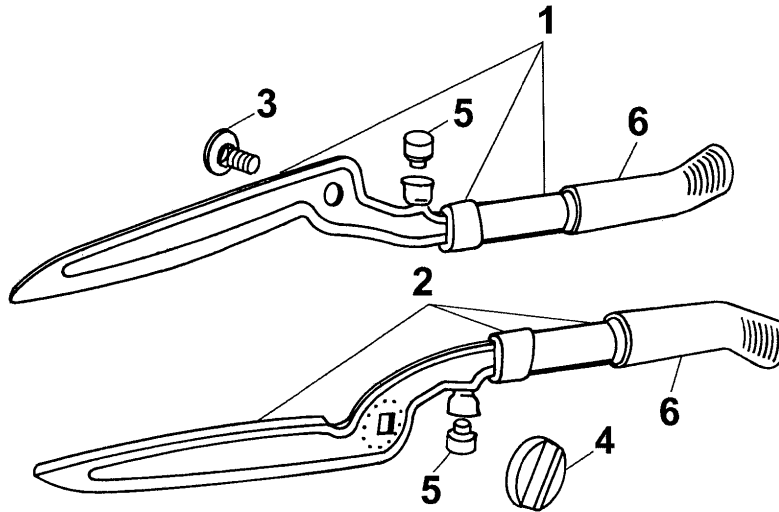

- Ⓓ Heckenschere RP-1 7422 000
- ⒼⒷ hedge-shears RP-1 7422 000

E 8

Gerät / Model RP-1 7422 000

Bild-Nr. / Ref. No.	Best.-Nr. / Part No.	Bezeichnung	Description
--	--	Untermesser m. Pufferh.-verz.	lower blade w. buffer holder-zincd
--	--	Manschette-rot	collar-red
--	--	Griffrohr-blank 190mm	griptube 190mm
1	7422 013	Untermesser kpl. mit Griff.	lower blade with grip tube
--	--	Obermesser m. Pufferh.-verz.	upper blade w. buffer holder-zincd
--	--	Manschette-rot	collar-red
--	--	Griffrohr-blank 190mm	griptube 190mm
2	7422 014	Obermesser kpl. m. Griff.	upper blade with grip tube
3	7425 201	Gewindebolzen M10	tappet bolt M10
4	7430 017	Drehknopf-WOLF	turning knob-WOLF
5	7421 206	Gummipuffer (2 Stück)	rubber buffer (2 pieces)
6	7252 105	Griff-rot (2 Stück)	grip-red (2 pieces)