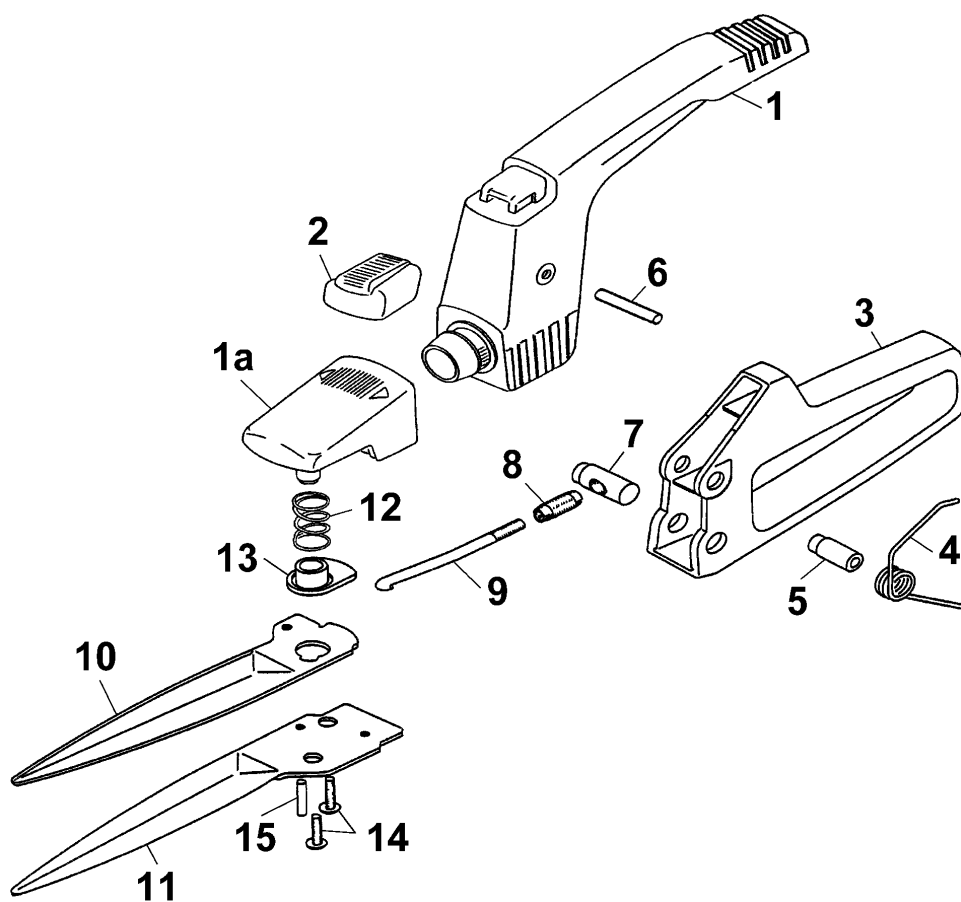

- Ⓓ Handgrassschere RI-W 7024 000, OM-D 7024 001 (F)  
RI-WB 7024 006 (UK)
- ⒼⒷ Single-handed Shear RI-W 7024 000, OM-D 7024 001 (F),  
RI-WB 7024 006 (UK)

NR:7024 000 Bezeichnung: RI-W Gruppe: Handgrasschere Jahr: 03 Typ:

**Handgrasschere RI-W 7024 000, OM-D 7024 001 (für F)  
RI-WB 7024 006 (für UK)  
Single-handed Shear RI-W 7024 000, OM-D 7024 001  
(for F), RI-WB 7024 006 (for UK)**

Bild-Nr. / Ref. No.	Best.-Nr. / Part No.	Bezeichnung	Description
1	7024 100	Obergriff RI-W	upper grip RI-W
	7024 104	Obergriff OM-D (für F)	upper grip OM-D (for F)
	7024 105	Obergriff blau RI-WB (f. UK)	upper grip blue RI-WB (f. UK)
1a	7024 103	Drehknopf	turning button
2	7024 102	Schiebeknopf	push button
3	7028 101	Untergriff gelb	lower grip yellow
4	7028 205	Schenkelfeder	leg spring
5	7028 204	Gelenkbuchse	bush for link
6	0018 653	Kerbstift ISO 8742 6x28-St	dowel pin ISO 8742 6x28-St
7	7028 202	Stellbolzen	bolt
8	7028 203	Stellhülse	bush
9	7028 104	Zugstange	tension rod
10	7024 412	Obermesser beschichtet	upper blade coated
11	7024 413	Untermesser beschichtet	lower blade coated
12	7028 200	Gleitbuchse	slide bush
13	7028 201	Druckfeder	compression spring
14	0012 882	Schraube KA50x16 (2 St.)	screw KA50x16 (2 pieces)
15	0018 613	Kerbstift DIN 1474 4x18-St	dowel pin DIN 1474 4x18-St