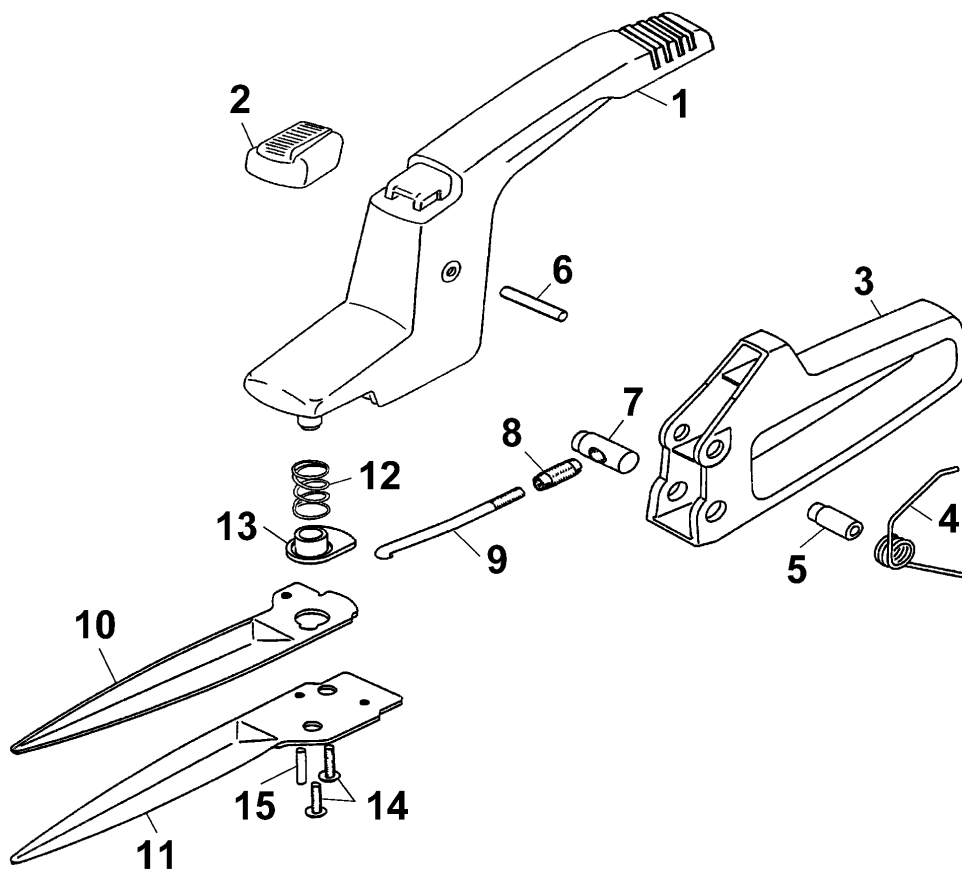

- Ⓓ Handgrasschere RJ-Z 7027000 / OJ-D 7027001 (F)
- ⒼⒷ Single-handed Shear RJ-Z 7027000 / OJ-D 7027001 (F)

NR:7027 000 Bezeichnung: RJ-Z Gruppe: Handgrasschere Jahr: 03 Typ:

Handgrasschere RJ-Z 7027000 / OJ-D 7027001 (F)
Single-handed Shear RJ-Z 7027000 / OJ-D 7027001 (F)

Bild-Nr. / Ref. No.	Best.-Nr. / Part No.	Bezeichnung	Description
1	7027 100	Obergriff RJ-Z	upper grip RJ-Z
	7024 101	Obergriff OJ-D	upper grip OJ-D
2	7024 102	Schiebeknopf	push button
3	7040 101	Untergriff gelb	lower grip yellow
4	7040 200	Schenkelfeder	leg spring
5	7028 204	Gelenkbuchse	bush for link
6	0018 653	Kerbstift ISO 8742 6x28-St	dowel pin ISO 8742 6x28-St
7	7028 202	Stellbolzen	bolt
8	7028 203	Stellhülse	bush
9	7040 102	Zugstange	tension rod
10	7028 400	Obermesser verzinkt	upper blade zined
11	7028 402	Untermesser verzinkt	lower blade zined
12	7028 200	Gleitbuchse	slide bush
13	7028 201	Druckfeder	compression spring
14	0012 882	Schraube KA50x16 (2 St.)	screw KA50x16 (2 pieces)
15	0018 613	Kerbstift DIN 1474 4x18-St	dowel pin DIN 1474 4x18-St