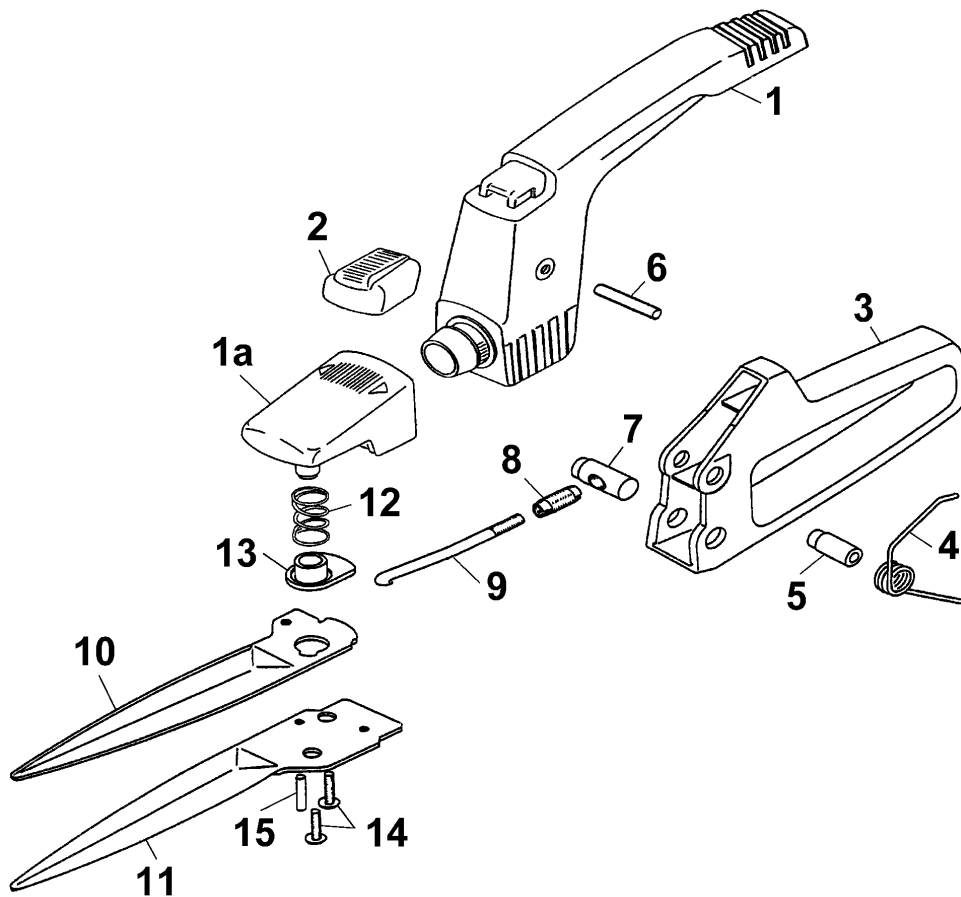

NR:7028 004 Bezeichnung: RI-C "WOLF-Garten" Gruppe: Handgrassschere Jahr: 03 Typ:

- Ⓓ Handgrassschere RI-C 7028004 "WOLF-Garten" /  
RI-C 7028009 "Country Garden" / OL-N 7028003
- ⒼⒷ Single-handed Shear RI-C 7028004 "WOLF-Garten" /  
RI-C 7028009 "Country Garden" / OL-N 7028003

**Handgrasschere RI-C 7028004 "WOLF-Garten" /  
RI-C 7028009 "Country Garden" / OL-N 7028003  
Single-handed Shear RI-C 7028004 "WOLF-Garten" /  
RI-C 7028009 "Country Garden" / OL-N 7028003**

Bild-Nr. / Ref. No.	Best.-Nr. / Part No.	Bezeichnung	Description
1	7028 108	Obergriff RI-C "Country Garden"	upper grip RI-C "Country Garden"
	7028 105	Obergriff RI-C "WOLF-Garten"	upper grip RI-C "WOLF-Garten"
	7028 107	Obergriff OL-N	upper grip OL-N
1a	7028 116	Drehknopf grün RI-C "Country Garden"	turning button green RI-C "Country Garden"
	7028 103	Drehknopf RI-C "WOLF-Garten"	turning button RI-C "WOLF-Garten"
	7024 103	Drehknopf OL-N	turning button OL-N
2	7028 115	Schiebeknopf RI-C "Country Garden"	push button RI-C "Country Garden"
	7028 102	Schiebeknopf RI-C "WOLF-Garten"	push button RI-C "WOLF-Garten"
		Schiebeknopf OL-N	push button OL-N
3	7028 114	Untergriff grün RI-C "Country Garden"	lower grip green RI-C "Country Garden"
	7028 101	Untergriff gelb RI-C "WOLF-Garten"	lower grip yellow RI-C "WOLF-Garten"
		Untergriff gelb OL-N	lower grip yellow OL-N
4	7028 205	Schenkelfeder	spiral spring
5	7028 204	Gelenkbuchse	bush for link
6	0018 653	Kerbstift ISO 8742 6x28-St	dowel pin ISO 8742 6x28-St
7	7028 202	Stellbolzen	bolt
8	7028 203	Stellhülse	shell
9	7028 104	Zugstange	tension spring
10	7028 400	Obermesser verzinkt	upper blade zined
11	7028 402	Untermesser verzinkt	lower blade zined
12	7028 200	Gleitbuchse	slide bush
13	7028 201	Druckfeder	compression spring
14	0012 882	Schraube KA50x16 (2 St.)	screw KA50x16 (2 pieces)
15	0018 613	Kerbstift DIN 1474 4x18-St	dowel pin DIN 1474 4x18-St