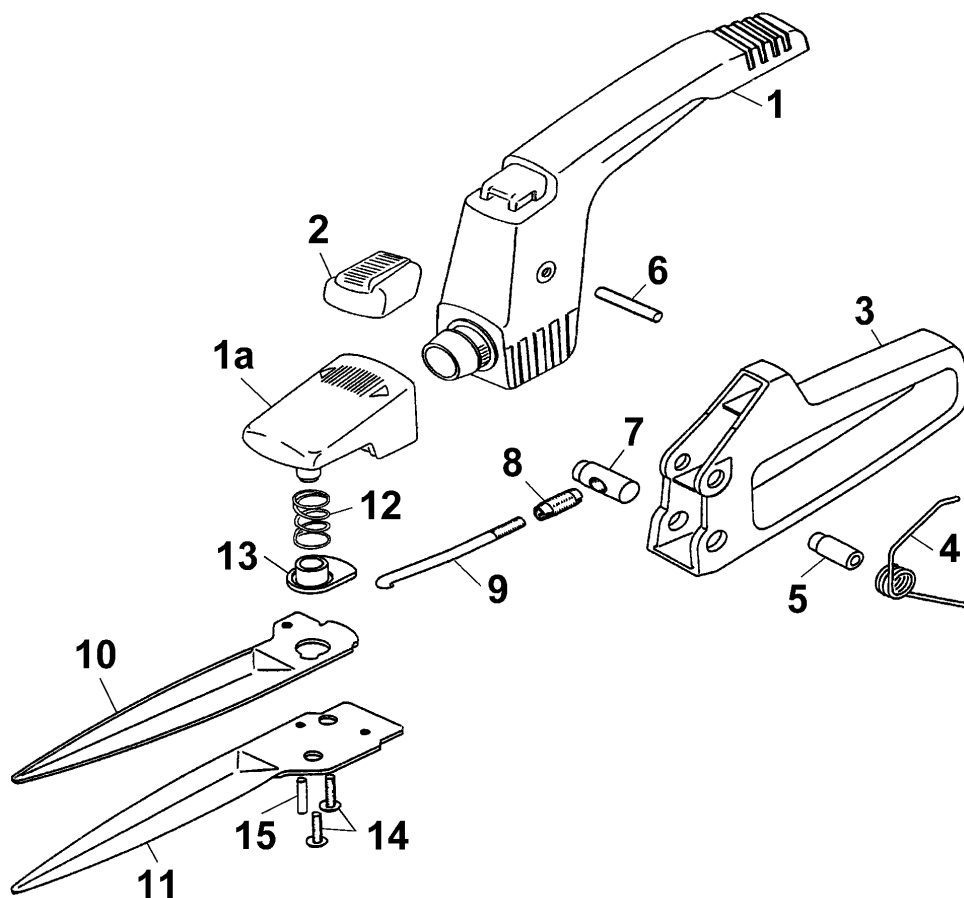

- Ⓓ Handgrassschere RI-C 7028004 "WOLF-Garten" /  
RI-C 7028009 "Country Garden" / OL-N 7028003
- ⒼⒷ Single-handed Shear RI-C 7028004 "WOLF-Garten" /  
RI-C 7028009 "Country Garden" / OL-N 7028003

**Handgrasschere RI-C 7028004 "WOLF-Garten" /  
RI-C 7028009 "Country Garden" / OL-N 7028003  
Single-handed Shear RI-C 7028004 "WOLF-Garten" /  
RI-C 7028009 "Country Garden" / OL-N 7028003**

Bild-Nr. / Ref. No.	Best.-Nr. / Part No.	Bezeichnung	Description
1	7028 108	Obergriff RI-C "Country Garden"	upper grip RI-C "Country Garden"
	7028 105	Obergriff RI-C "WOLF-Garten"	upper grip RI-C "WOLF-Garten"
	7028 107	Obergriff OL-N	upper grip OL-N
1a	7028 116	Drehknopf grün RI-C "Country Garden"	turning button green RI-C "Country Garden"
	7028 103	Drehknopf RI-C "WOLF-Garten"	turning button RI-C "WOLF-Garten"
	7024 103	Drehknopf OL-N	turning button OL-N
2	7028 115	Schiebeknopf RI-C "Country Garden"	push button RI-C "Country Garden"
	7028 102	Schiebeknopf RI-C "WOLF-Garten"	push button RI-C "WOLF-Garten"
		Schiebeknopf OL-N	push button OL-N
3	7028 114	Untergriff grün RI-C "Country Garden"	lower grip green RI-C "Country Garden"
	7028 101	Untergriff gelb RI-C "WOLF-Garten"	lower grip yellow RI-C "WOLF-Garten"
		Untergriff gelb OL-N	lower grip yellow OL-N
4	7028 205	Schenkelfeder	spiral spring
5	7028 204	Gelenkbuchse	bush for link
6	0018 653	Kerbstift ISO 8742 6x28-St	dowel pin ISO 8742 6x28-St
7	7028 202	Stellbolzen	bolt
8	7028 203	Stellhülse	shell
9	7028 104	Zugstange	tension spring
10	7028 400	Obermesser verzinkt	upper blade zined
11	7028 402	Untermesser verzinkt	lower blade zined
12	7028 200	Gleitbuchse	slide bush
13	7028 201	Druckfeder	compression spring
14	0012 882	Schraube KA50x16 (2 St.)	screw KA50x16 (2 pieces)
15	0018 613	Kerbstift DIN 1474 4x18-St	dowel pin DIN 1474 4x18-St