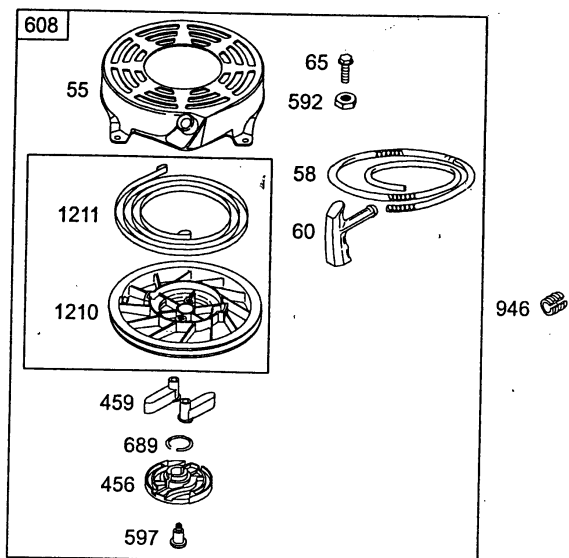

NR:2076 050 Bezeichnung: Quantum 55 XTE Gruppe: Briggs & Stratton Quantum 55 XTE Jahr: 03 Typ:

Quantum 55 XTE Zündanlage, Starter
Quantum 55 XTE electrical, rewind - starter

Quantum 55 XTE Zündanlage, Starter
Quantum 55 XTE Electrical, Rewind - starter

Bild-Nr. / Ref. No.	Best.-Nr. / Part No.	Bezeichnung	Description	Part No. B & S
55	2069 121	Startergehäuse	housing-rewind starter	497440
58	2063 604	Starterseil	rope - starter	280399
60	2069 300	Startergriff	grip - starter rope	281434
65	2069 324	Schraube	screw	690837
333	2063 056	Zündspule	armature-magneto	802574
334	2059 306	Schraube	screw	94731
356	2059 317	Kurzschlußkabel	wire-stop	692390
456	2069 301	Federhalter	plate - pawl friction	281503
459	2069 302	Klinke	pawl - ratchet	281505
592	2069 325	Mutter	nut	690800
597	2069 124	Schraube	screw	94943
608	2069 012	Starter kpl.	starter - rewind compl.	497680
689	2069 125	Sprungfeder	spring - friction	263073
946	2063 612	Seilklemme	stop-rope	223294
1210	2069 122	Seilscheibe	pulley	281504
1211	2069 123	Starterfeder	spring	263074