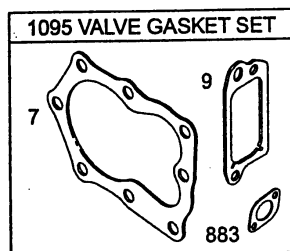

NR:2076 050 Bezeichnung: Quantum 55 XTE Gruppe: Briggs & Stratton Quantum 55 XTE Jahr: 03 Typ:

Quantum 55 XTE Dichtungssatz
Quantum 55 XTE gasket set

Quantum 55 XTE Dichtungssatz
Quantum 55 XTE Gasket set

Bild-Nr. / Ref. No.	Best.-Nr. / Part No.	Bezeichnung	Description	Part No. B & S
3	2057 352	Simmerring-oben	seal-oil (magneto side)	299819
7	2063 103	Zylinderkopfdichtung	gasket - cylinder head	272916
9	2058 301	Dichtung-Entlüfter	gasket - breather	272481
12	2063 107	Dichtung-Ölwanne	gasket - crankcase	272198
20	2063 112	Simmerring-unten	seal - oil (PTO side)	399781
51	2063 207	Dichtung-Eingang	gasket - intake	272199
94	2058 403	Nadelventil	kit - idle mixture	493765
104	2057 120	Stift	pin - float hinge	231371
121	2069 024	Vergaser Rep.-Satz	carburetor overhaul-kit	498260
134	2003 411	Schwimmernadelventil	kit - needle/seat	398188
137	2069 316	Dicht.-Schwimmerkappe	gasket - float bowl	693981
163	2059 220	Dichtung-Luftfilter	gasket - air cleaner	272653
276	2059 202	Dichtung	washer-sealing	271716
358	2069 021	Dichtungssatz-Motor	gasket set - engine	497316
524	2056 175	O-Ring/Ölrohr	o-ring	692296
585	2063 209	Dichtung-Gehäuse	gasket - breather passage	272238
617	1034 428	O - Ring/Vergaser	o ring carburetor	270344
668	2058 055	Sicherung	spacer	493823
842	1034 439	O-Ring/Ölmeßstab	o-ring	691031
883	2059 501	Auspuffdichtung	gasket - exhaust	272253
977	2059 223	Dichtungssatz-Vergaser	gasket set-carburetor	490937
1059	2059 203	Schrauben-Muttern Satz	screw-nut kit	696293
1095	2069 057	Dichtungssatz	gasket set-valve	498528