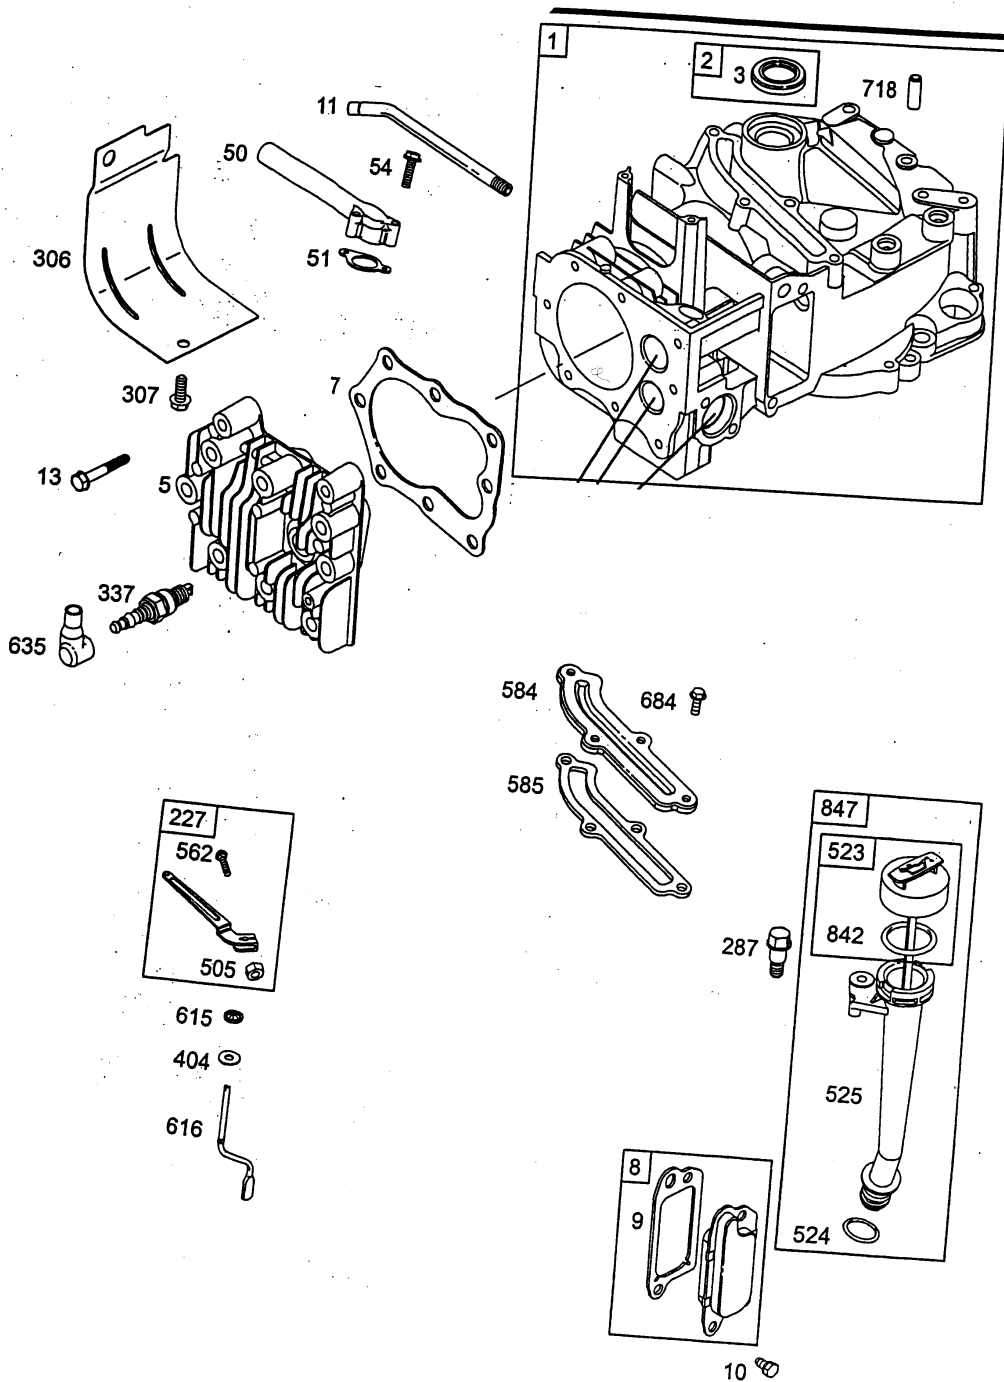

Quantum 55 XTE Kurbelgehäuse
Quantum 55 XTE cylinder assembly

Quantum 55 XTE Kurbelgehäuse

Bild-Nr.	Best.-Nr.	Bezeichnung	Best.-Nr. B & S
1	2058 100	Zylinder	493260
2	1034 101	Lagerbuchse	293708
3	2057 352	Simmerring	299819
5	2069 150	Zylinderkopf	214626
7	2063 103	Zylinderkopfdichtung	272200
8	2059 300	Dichtungsventil kpl.	495786
9	2058 301	Dichtung-(Ventilationsöffnung)	272481
10	2057 137	Schraube	94955
11	2063 310	Entlüftungsrohr	231685
13	2063 108	Schraube	94547
50	2069 168	Verteilereinlaß	497465
51	2063 207	Eingangsdichtung	272199
54	2063 208	Schraube	94526
227	2063 054	Hebel (Fliehkraftregler)	492349
287	2063 316	Schraube	94511
306	2063 119	Zylinderschutzschild	224324
307	2063 120	Schraube	94515
337	2058 305	Zündkerze	802592
404	2063 303	Scheibe	690272
505	2063 304	Mutter	691251
523	2059 206	Ölmeßstab	495264
524	2056 175	O-Ring	692296
525	2063 212	Öleinfüllrohr	495265
562	2069 139	Schraube	94852
584	2063 122	Entlüfterdeckel	224328
585	2063 209	Dichtung	272238
615	2063 125	Halter	94474
616	2057 163	Drehhebel (Kurbelantrieb)	263175
635	1034 435	Zündkerzenstecker	66538
684	2063 319	Schraube	690345
718	2063 320	Stift	690959
842	1034 439	O-Ring	691031
847	2059 058	Öleinfüllrohr kpl.	495263