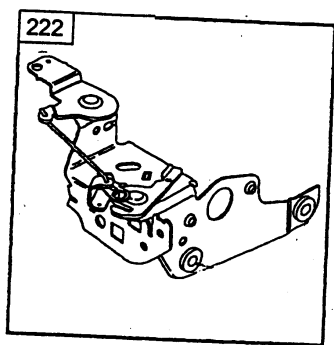

NR:2076 060 Bezeichnung: Quantum 55 X-ES Gruppe: Briggs & Stratton Quantum 55 X-ES Jahr: 03 Typ:

Quantum 55 X-ES Regelung, Polrad, Bremse
Quantum 55 X-ES control, flywheel, brake

**Quantum 55 X-ES Regelung, Polrad, Bremse
Quantum 55 X-ES Control, Flywheel, Brake**

Bild-Nr. / Ref. No.	Best.-Nr. / Part No.	Bezeichnung	Description	Part No. B & S
23	2069 192	Schwungrad	flywheel	691987
202	2063 311	Gestänge/Gelenk	link - mechanical	691829
209	2063 335	Reglerfeder	spring - governor	691852
222	2069 020	Vergasermechanik	bracket - control	497203
236	2063 134	Gestänge	link - lockout	691826
332	2069 132	Mutter	nut	92284
455	2057 306	Starterschale	cup-flywheel	19069
621	2063 129	Ausschalter	switch-stop	396847
745	2063 117	Schraube	screw	94512
922	2063 307	Feder	spring-brake	262640
923	2063 130	Bremse kpl.	brake compl.	493442
935	2057 052	Schalter	switch-interlock	499421
1160	2057 102	Schraube	screw	93758