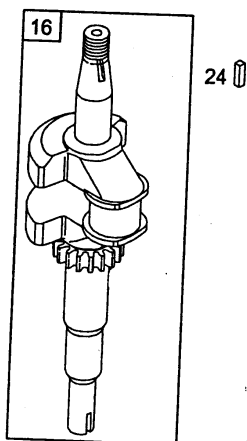

NR:2076 060 Bezeichnung: Quantum 55 X-ES Gruppe: Briggs & Stratton Quantum 55 X-ES Jahr: 03 Typ:

Quantum 55 X-ES Kolben, Ventile, Kurbelwelle, Ölwanne
Quantum 55 X-ES piston group, valve group, crankschaft, sump bases

**Quantum 55 X-ES Kolben, Ventile, Kurbelwelle,
Ölwanne**

**Quantum 55 X-ES Piston group, Valve group,
Crankshaft, Sump bases**

Bild-Nr. / Ref. No.	Best.-Nr. / Part No.	Bezeichnung	Description	Part No. B & S
4	2069 196	Ölwanne	sump-engine	696294
12	2063 107	Dichtung	gasket-crankcase	272198
15	2069 143	Ölablaßschraube	plug-oil drain	94880
16	2056 187	Kurbelwelle	crankshaft	691452
20	2063 112	Simmerring	seal-oil	399781
22	2063 113	Schraube	screw	94220
24	2057 130	Schwungradkeil	feather key	222698
25	2069 032	Kolben kpl.	piston assembly	499429
26	2069 031	Ringset	ring set	499425
27	2057 164	Sicherung	lock - piston pin	263190
28	2057 195	Bolzen	pin - piston	499423
29	2057 196	Pleuelstange	rod - connecting	499424
32	2059 115	Schraube	screw	94699
32A	2059 114	Schraube	screw	695759
33	2063 201	Auslaßventil	valve - exhaust	262651
34	2063 202	Einlaßventil	valve - intake	262652
35	2063 203	Ventilfeder	spring - valve	262224
36	2063 220	Ventilfeder	spring - valve	691270
40	1034 217	Ventilhalter	retainer - valve	93312
43	2063 206	Regler	slinger-governor oil	493737
45	2063 204	Ventilstößel	tappet-valve	262204
46	2069 172	Nockenwelle	camshaft	498275
357	2069 198	Keil-Kurbelwelle	key	695867
1102	2057 118	Ring	pilot-guide	232047