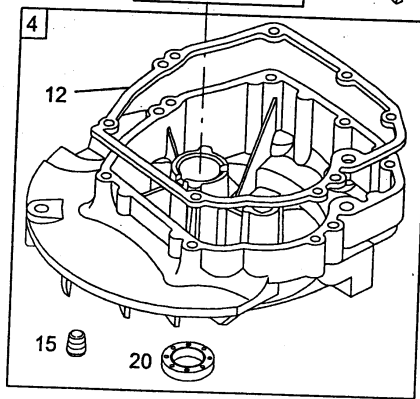

NR:2076 060 Bezeichnung: Quantum 55 X-ES Gruppe: Briggs & Stratton Quantum 55 X-ES Jahr: 03 Typ:

Quantum 55 X-ES Kolben, Ventile, Kurbelwelle, Ölwanne
Quantum 55 X-ES piston group, valve group, crankschaft, sump bases

**Quantum 55 X-ES Kolben, Ventile, Kurbelwelle,
Ölwanne**

**Quantum 55 X-ES Piston group, Valve group,
Crankshaft, Sump bases**

Bild-Nr. / Ref. No.	Best.-Nr. / Part No.	Bezeichnung	Description	Part No. B & S
4	2069 196	Ölwanne	sump-engine	696294
12	2063 107	Dichtung	gasket-crankcase	272198
15	2069 143	Ölablaßschraube	plug-oil drain	94880
16	2056 187	Kurbelwelle	crankshaft	691452
20	2063 112	Simmerring	seal-oil	399781
22	2063 113	Schraube	screw	94220
24	2057 130	Schwungradkeil	feather key	222698
25	2069 032	Kolben kpl.	piston assembly	499429
26	2069 031	Ringset	ring set	499425
27	2057 164	Sicherung	lock - piston pin	263190
28	2057 195	Bolzen	pin - piston	499423
29	2057 196	Pleuelstange	rod - connecting	499424
32	2059 115	Schraube	screw	94699
32A	2059 114	Schraube	screw	695759
33	2063 201	Auslaßventil	valve - exhaust	262651
34	2063 202	Einlaßventil	valve - intake	262652
35	2063 203	Ventilfeder	spring - valve	262224
36	2063 220	Ventilfeder	spring - valve	691270
40	1034 217	Ventilhalter	retainer - valve	93312
43	2063 206	Regler	slinger-governor oil	493737
45	2063 204	Ventilstößel	tappet-valve	262204
46	2069 172	Nockenwelle	camshaft	498275
357	2069 198	Keil-Kurbelwelle	key	695867
1102	2057 118	Ring	pilot-guide	232047