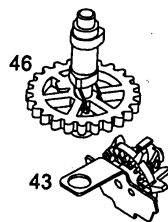

NR:2076 060 Bezeichnung: Quantum 55 X-ES Gruppe: Briggs & Stratton Quantum 55 X-ES Jahr: 03 Typ:

Quantum 55 X-ES Kolben, Ventile, Kurbelwelle, Ölwanne
Quantum 55 X-ES piston group, valve group, crankschaft, sump bases

**Quantum 55 X-ES Kolben, Ventile, Kurbelwelle,
Ölwanne**

**Quantum 55 X-ES Piston group, Valve group,
Crankshaft, Sump bases**

Bild-Nr. / Ref. No.	Best.-Nr. / Part No.	Bezeichnung	Description	Part No. B & S
4	2069 196	Ölwanne	sump-engine	696294
12	2063 107	Dichtung	gasket-crankcase	272198
15	2069 143	Ölablaßschraube	plug-oil drain	94880
16	2056 187	Kurbelwelle	crankshaft	691452
20	2063 112	Simmerring	seal-oil	399781
22	2063 113	Schraube	screw	94220
24	2057 130	Schwungradkeil	feather key	222698
25	2069 032	Kolben kpl.	piston assembly	499429
26	2069 031	Ringset	ring set	499425
27	2057 164	Sicherung	lock - piston pin	263190
28	2057 195	Bolzen	pin - piston	499423
29	2057 196	Pleuelstange	rod - connecting	499424
32	2059 115	Schraube	screw	94699
32A	2059 114	Schraube	screw	695759
33	2063 201	Auslaßventil	valve - exhaust	262651
34	2063 202	Einlaßventil	valve - intake	262652
35	2063 203	Ventilfeder	spring - valve	262224
36	2063 220	Ventilfeder	spring - valve	691270
40	1034 217	Ventilhalter	retainer - valve	93312
43	2063 206	Regler	slinger-governor oil	493737
45	2063 204	Ventilstößel	tappet-valve	262204
46	2069 172	Nockenwelle	camshaft	498275
357	2069 198	Keil-Kurbelwelle	key	695867
1102	2057 118	Ring	pilot-guide	232047