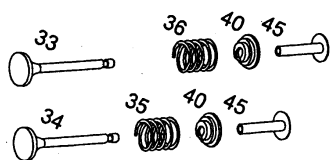

NR:2076 060 Bezeichnung: Quantum 55 X-ES Gruppe: Briggs & Stratton Quantum 55 X-ES Jahr: 03 Typ:

Quantum 55 X-ES Kolben, Ventile, Kurbelwelle, Ölwanne
Quantum 55 X-ES piston group, valve group, crankschaft, sump bases

**Quantum 55 X-ES Kolben, Ventile, Kurbelwelle,
Ölwanne**

**Quantum 55 X-ES Piston group, Valve group,
Crankshaft, Sump bases**

Bild-Nr. / Ref. No.	Best.-Nr. / Part No.	Bezeichnung	Description	Part No. B & S
4	2069 196	Ölwanne	sump-engine	696294
12	2063 107	Dichtung	gasket-crankcase	272198
15	2069 143	Ölablaßschraube	plug-oil drain	94880
16	2056 187	Kurbelwelle	crankshaft	691452
20	2063 112	Simmerring	seal-oil	399781
22	2063 113	Schraube	screw	94220
24	2057 130	Schwungradkeil	feather key	222698
25	2069 032	Kolben kpl.	piston assembly	499429
26	2069 031	Ringset	ring set	499425
27	2057 164	Sicherung	lock - piston pin	263190
28	2057 195	Bolzen	pin - piston	499423
29	2057 196	Pleuelstange	rod - connecting	499424
32	2059 115	Schraube	screw	94699
32A	2059 114	Schraube	screw	695759
33	2063 201	Auslaßventil	valve - exhaust	262651
34	2063 202	Einlaßventil	valve - intake	262652
35	2063 203	Ventilfeder	spring - valve	262224
36	2063 220	Ventilfeder	spring - valve	691270
40	1034 217	Ventilhalter	retainer - valve	93312
43	2063 206	Regler	slinger-governor oil	493737
45	2063 204	Ventilstößel	tappet-valve	262204
46	2069 172	Nockenwelle	camshaft	498275
357	2069 198	Keil-Kurbelwelle	key	695867
1102	2057 118	Ring	pilot-guide	232047