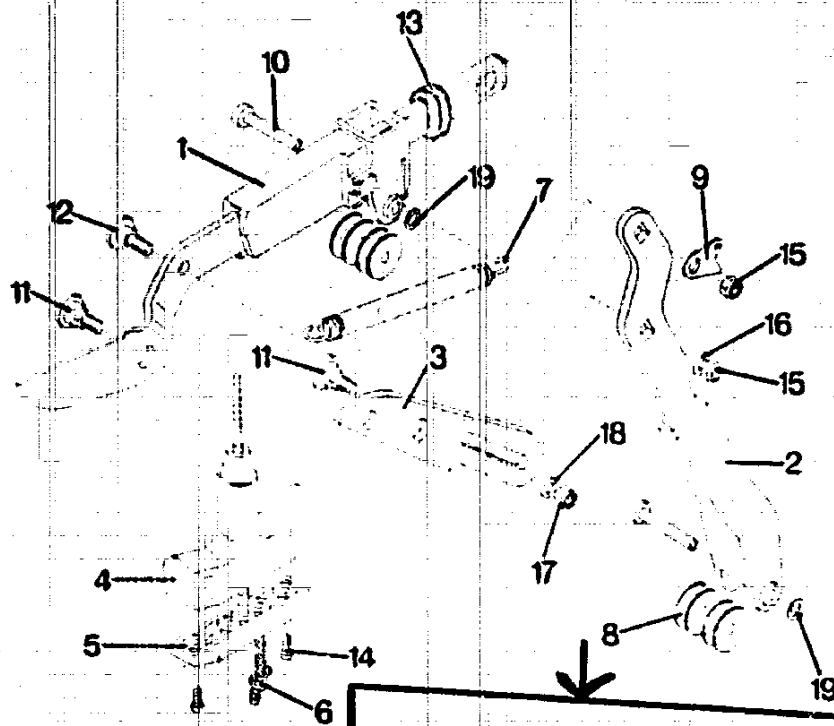

NR:7201 000 Bezeichnung: RC-M Gruppe: Baumschere Jahr: 86 Typ:

# RC-M WOLF-Baumschere multi~star TypenNr. 7201 000

ANDERUNG AB 1986  
 Bild-Nr. Teile-Nr.  
 10 Bolzen m. Nut 7201 219  
 19 Sich.-Scheibe 0022 407  
 Teile sind voll austauschbar!

Bild-Nr.	Bestell-Nr.	Einzelteilbezeichnung	Stückzahl
1	7201 010	Messerhebel kpl.	1
2	7201 012	Rollenhalter	1
3	7208 401	Gegenschneide	1
4	7201 100	Handgriff	1
5	7201 204	Seilführung	1
6	0181 007	Schnur f. Seilzug	1
7	7201 202	Zugfeder	1
8	7201 203	Rolle	4
9	7201 201	Federlasche	1
10	0018 106	Bolzen	2
11	7208 202	Lagerbolzen	2
12	7208 204	Exzentrerschraube	1
13	1315 101	Manschette	1
14	0012 909	Schraube 7 x 12	2
15	0016 069	Sicherungsmutter M 8	2
16	0017 123	Scheibe	1
17	0016 311	6kt.-Mutter M 6	1
18	0017 121	Scheibe	1
19	0020 656	Zackenring	2

L24