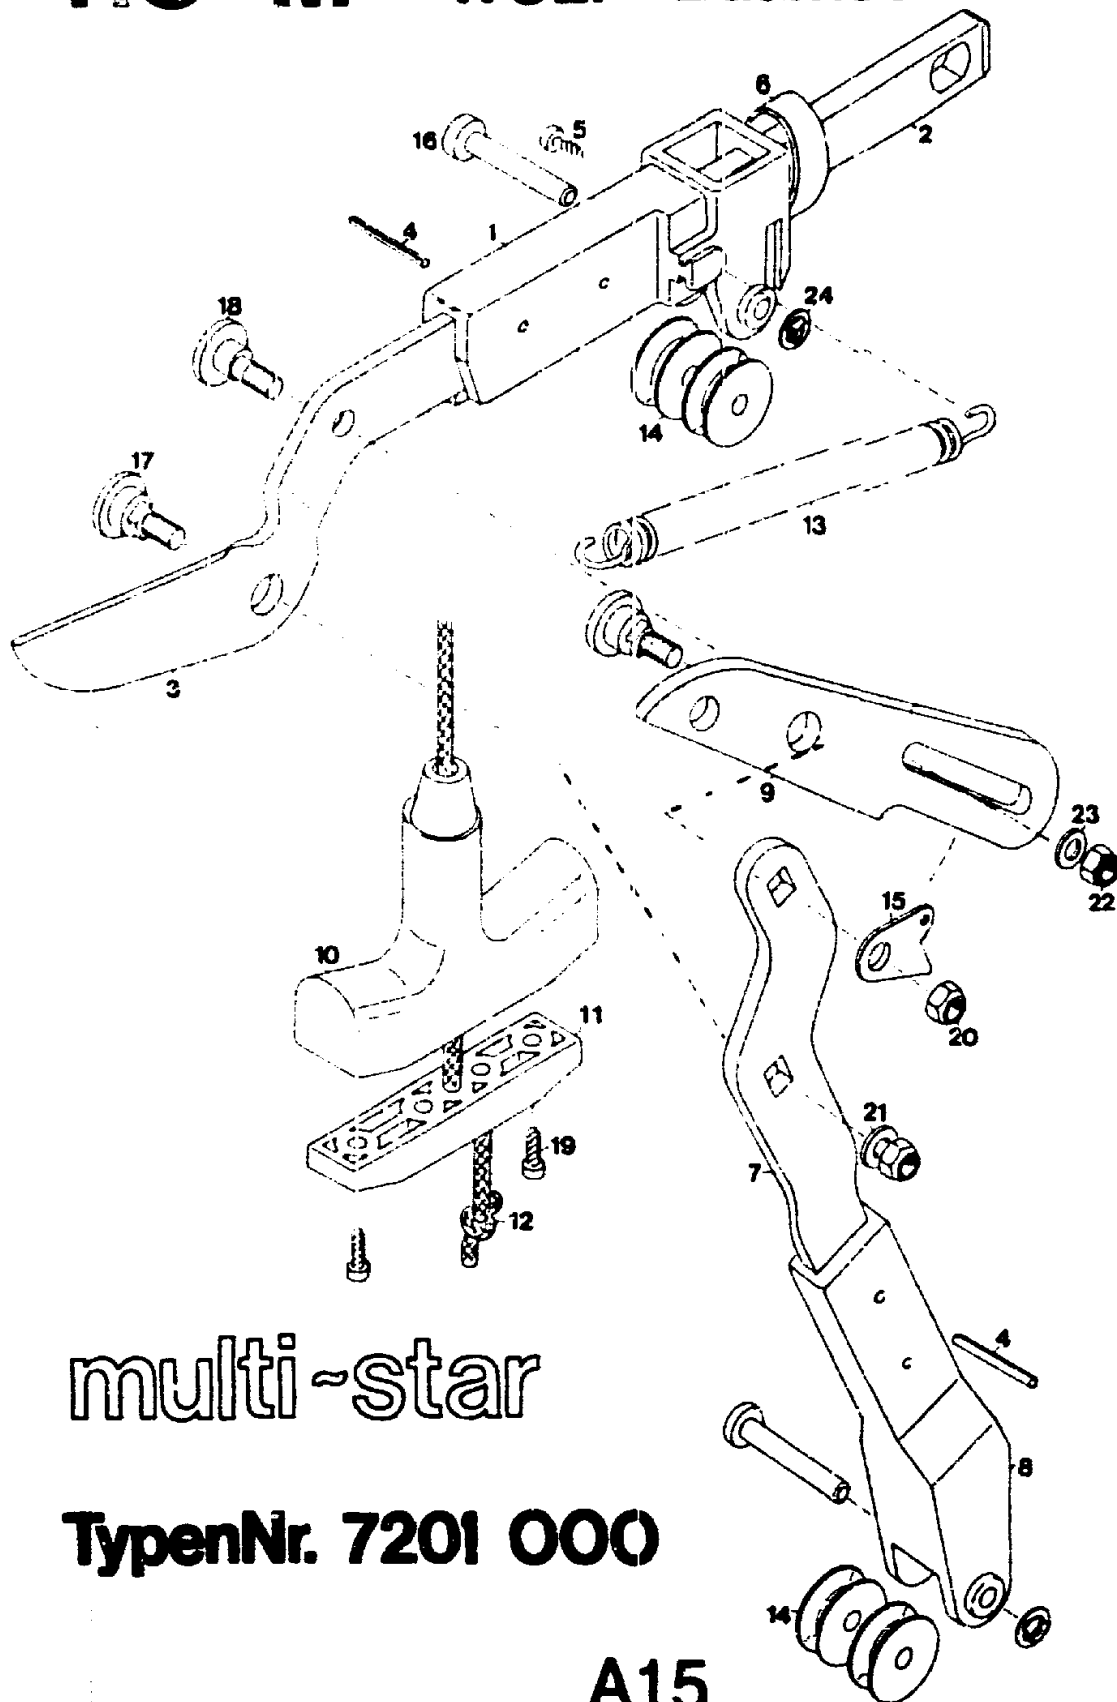

**Baumschere multi-star**  
**Empf. Stiele: ZM-V1/ZM-V2**

Baumschere multi-star RC-M

T Y P E N - N R. 7201 000

**A14**

# RC-M WOLF-Baumschere

multi~star

TypenNr. 7201 000

A15

NR:7201 000 Bezeichnung: RC-M Gruppe: Baumschere Jahr: 90 Typ:

**Baumschere multi-star RC-M**

Bild-Nr.	Bezeichnung	Best.-Nr.	
1	Messertasche	7201	102
2	Anschlagstück	3554	209
3	Messerhebel	7208	408
4	Splint	0018	836
5	Schraube	0012	946
--	Messerhebel kpl.	7201	020
6	Manschette	1315	101
7	Hebel	7201	404
8	Rollenhalter	7201	103
--	Rollenhalter kpl.	7201	021
9	Gegenschneide	7208	401
10	Handgriff	7201	100
11	Seilführung	7201	204
12	Schnur für Seilzug	7201	101
13	Zugfeder	7201	202
14	Rolle	7201	203
15	Federlasche	7201	201
16	Bolzen	7201	219
17	Lagerholzen	7208	202
18	Exzentrerschraube	7208	204
19	Schraube	0012	909
20	Sicherungsmutter	0016	069
21	Scheibe	0017	123
22	6.-kr.-Mutter	0016	311
23	Scheibe	0017	121
24	Achskappe	7082	503

**A16**