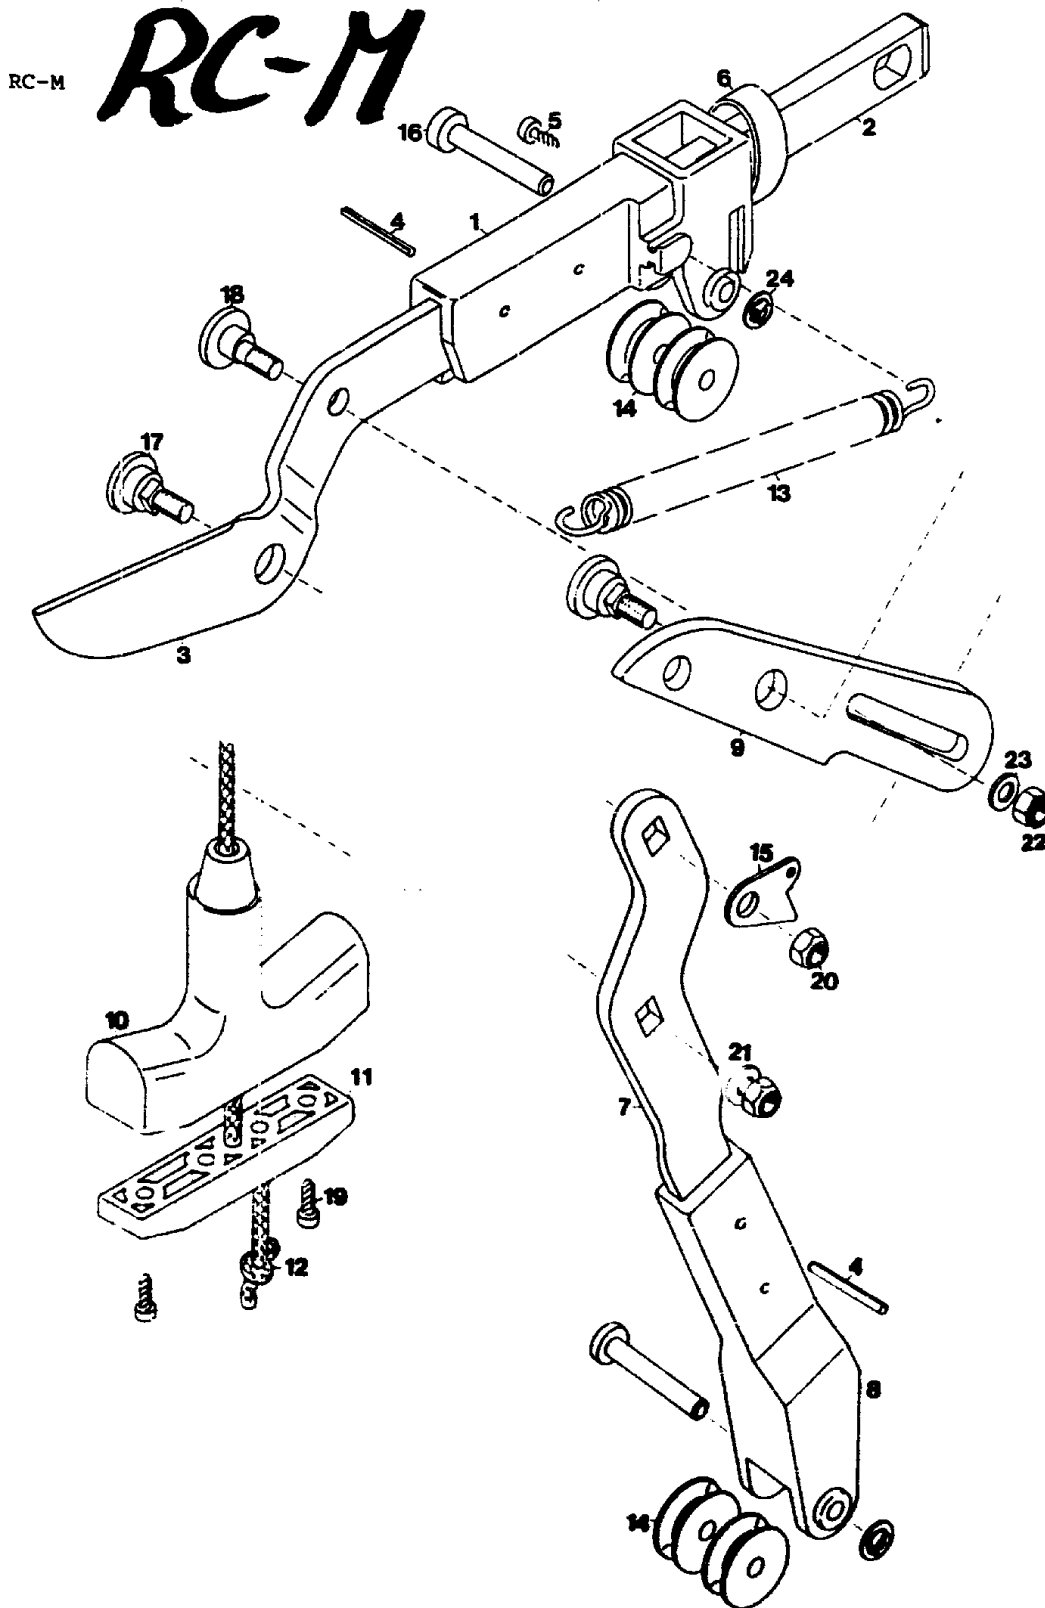

NR:7201 000 Bezeichnung: RC-M Gruppe: Baumschere Jahr: 93 Typ:

A13

NR:7201 000 Bezeichnung: RC-M Gruppe: Baumschere Jahr: 93 Typ:

**GERÄT: RC-M / Typen-Nr. 7201 000**

<b>Bild-Nr.</b>	<b>Best.-Nr.</b>	<b>Bezeichnung</b>
1	7201 102	Messertasche
2	3554 209	Anschlagstück
3	7208 408	Messerhebel
4	0018 836	Splint
5	0012 946	Schraube
---	7201 020	Messerhebel kpl.
6	1315 101	Manschette
7	7201 404	Hebel
8	7201 103	Rollenhalter
---	7201 021	Rollenhalter kpl.
9	7208 401	Gegenschneide
10	7201 100	Handgriff
11	7201 204	Seilführung
12	7201 101	Schnur für Seilzug
13	7201 202	Zugfeder
14	7201 203	Rolle
15	7201 201	Federlasche
16	7201 219	Bolzen
17	7208 202	Lagerbolzen
18	7208 204	Exzentrerschraube
19	0012 909	Schraube
20	0016 069	Sicherungsmutter
21	0017 123	Scheibe
22	0016 311	6-kt.-Mutter
23	0017 121	Scheibe
24	7082 503	Achskappe

A14