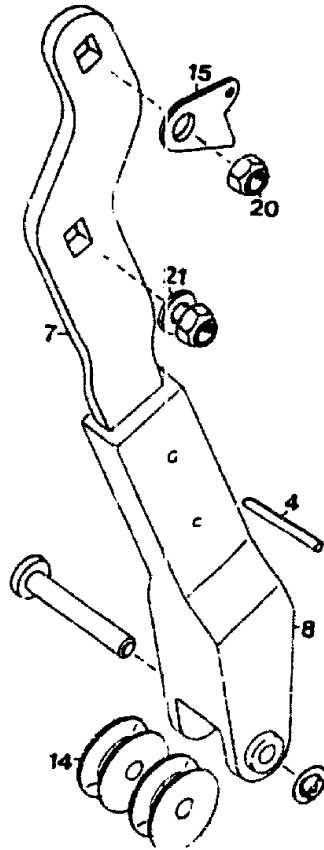

NR:7201 000 Bezeichnung: RC-M Gruppe: Baumschere Jahr: 95 Typ:

ab Baujahr 1995

- 7201 000 RC-M
- 7201 001 OR-M / F
- 7201 002 RC-M / GB
- 7201 009 RC-B / USA

D 6

D 7

Gerät: Baumschere RC-M

Bild-Nr.	Best.-Nr.	Bezeichnung
1	7201 102	Messertasche
2	7231 224	Anschlagstück verzinkt
3	7208 408	Messer beschichtet
4	0018 836	Spannstift 3 x 14 DIN 1481
5	0012 894	Schraube M 6 x 12
—	7201 020	Messertasche kpl.
4	0018 836	Spannstift
7	7201 404	Hebel
8	7201 103	Hebeltasche rot
—	7201 021	Rollenhalter kpl.
6	1315 101	Manschette
9	7208 401	Gegenschneide
10	5702 105	Ziehgriff
12	7201 101	Seilzug
13	7201 202	Zugfeder
14	7201 203	Kunststoffrolle
15	7201 201	Federlasche verzinkt
16	0018 106	Bolzen A 6 x 11 x 37 DIN 1444
17	7208 202	Lagerbolzen

D 8

Gerät: Baumschere RC-M

Bild-Nr.	Best.-Nr.	Bezeichnung
18	7208 204	Exzentrerschraube
20	0016 069	6-kt.-Mutter M 8
21	0017 123	Scheibe A 8,4 DIN 125
22	0016 356	6-kt.-Mutter M 6
23	0017 121	Scheibe A 6,4 DIN 125
24	7082 503	Achskappe