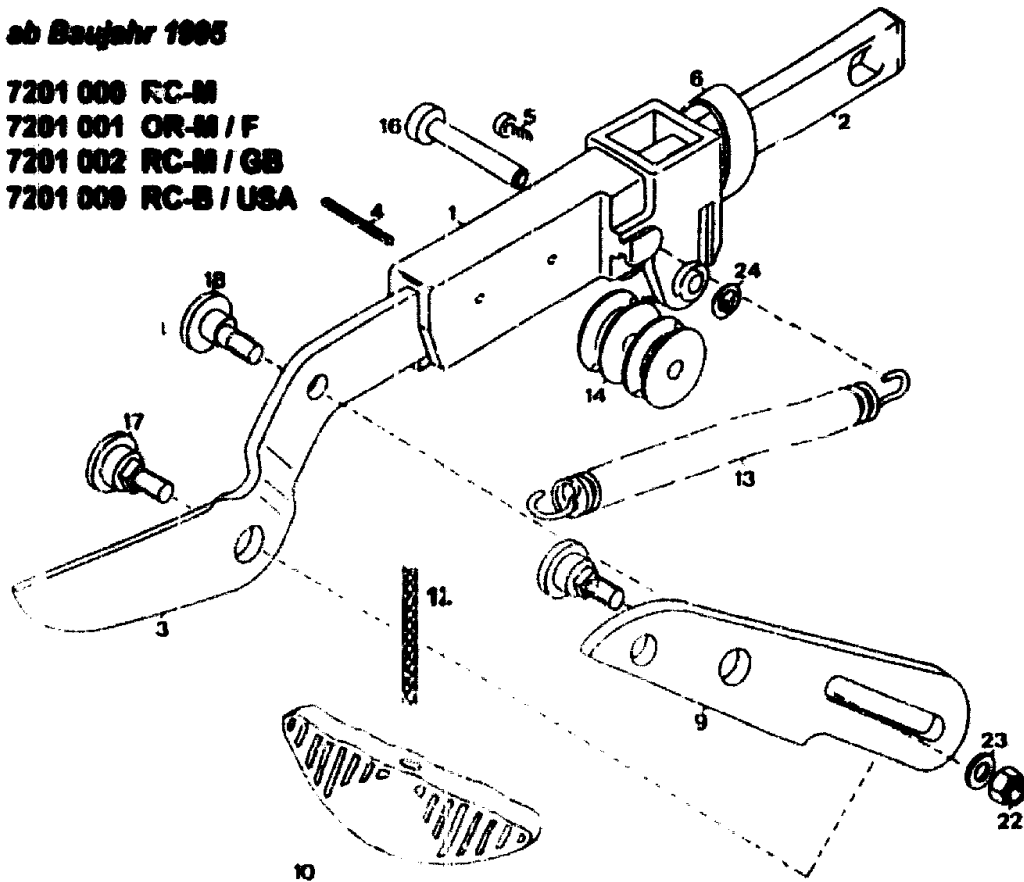

NR:7201 000 Bezeichnung: RC-M Gruppe: Baumschere Jahr: 95 Typ:

ab Baujahr 1995

- 7201 000 RC-M
- 7201 001 OR-M / F
- 7201 002 RC-M / GB
- 7201 009 RC-B / USA

D 6

D 7

Gerät: Baumschere RC-M

Bild-Nr.	Best.-Nr.	Bezeichnung
1	7201 102	Messertasche
2	7231 224	Anschlagstück verzinkt
3	7208 408	Messer beschichtet
4	0018 836	Spannstift 3 x 14 DIN 1481
5	0012 894	Schraube M 6 x 12
—	7201 020	Messertasche kpl.
4	0018 836	Spannstift
7	7201 404	Hebel
8	7201 103	Hebeltasche rot
—	7201 021	Rollenhalter kpl.
6	1315 101	Manschette
9	7208 401	Gegenschneide
10	5702 105	Ziehgriff
12	7201 101	Seilzug
13	7201 202	Zugfeder
14	7201 203	Kunststoffrolle
15	7201 201	Federlasche verzinkt
16	0018 106	Bolzen A 6 x 11 x 37 DIN 1444
17	7208 202	Lagerbolzen

D 8

Gerät: Baumschere RC-M

Bild-Nr.	Best.-Nr.	Bezeichnung
18	7208 204	Exzentrerschraube
20	0016 069	6-kt.-Mutter M 8
21	0017 123	Scheibe A 8,4 DIN 125
22	0016 356	6-kt.-Mutter M 6
23	0017 121	Scheibe A 6,4 DIN 125
24	7082 503	Achskappe