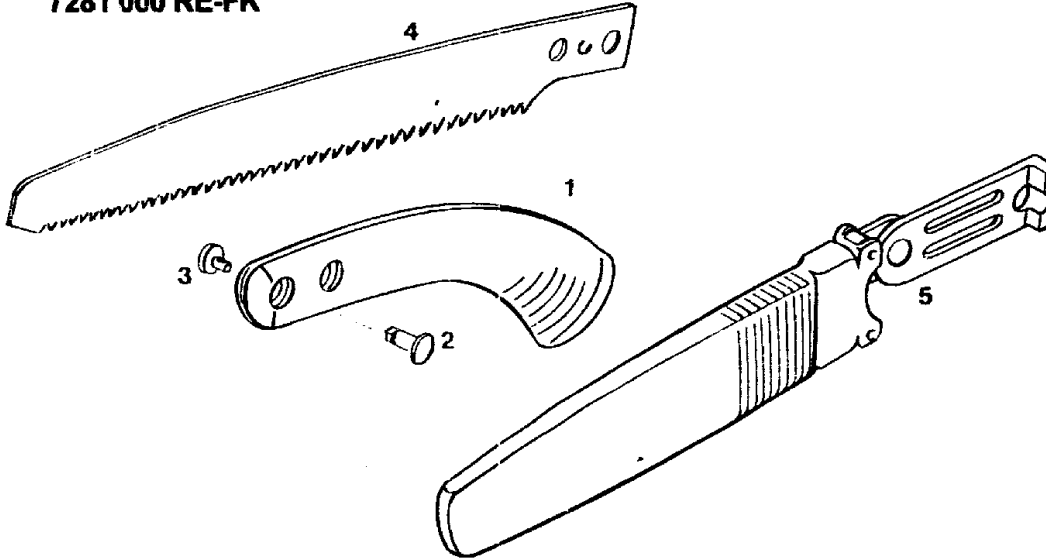

NR:7281 000 Bezeichnung: RE-FK Gruppe: SÄge Jahr: 95 Typ:

7281 000 RE-FK

Bild-Nr.	Best.-Nr.	Bezeichnung
1	7280 012	Griff
2	7270 201	Amboßschraube M6
3	7280 200	Gelenkmutter M6
4	7281 060	Sägeblatt
5	7281 020	Köcher