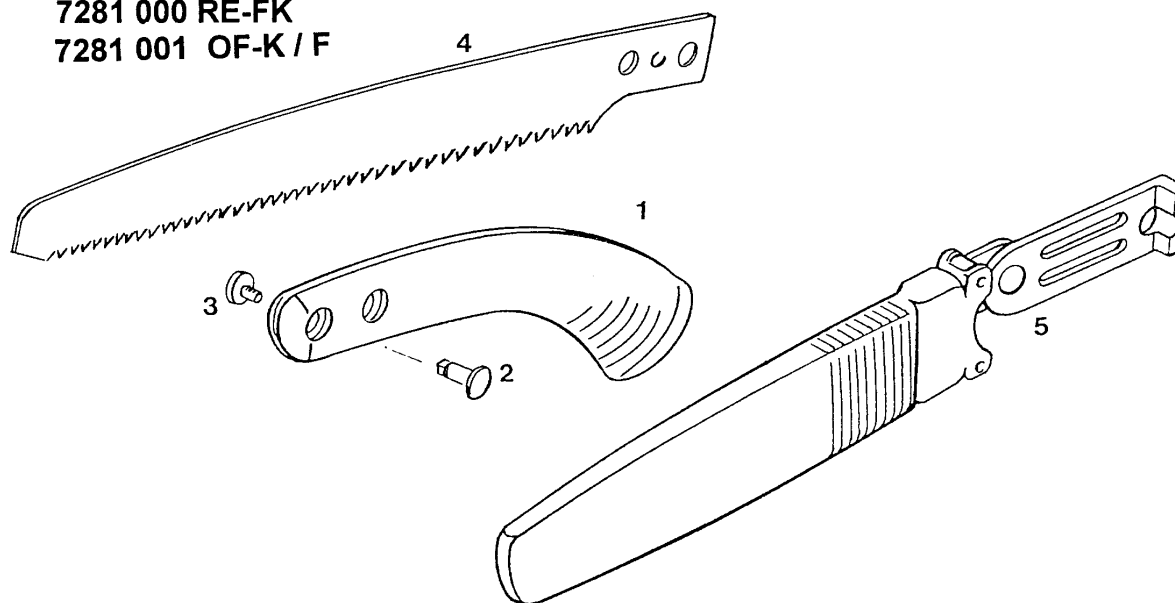

NR:7281 000 Bezeichnung: RE-FK Gruppe: Handsäge mit Köcher Jahr: 96 Typ:

7281 000 RE-FK
7281 001 OF-K / F

Gerät: RE - FK / OF - K / F

Bild-Nr.	Best.-Nr.	Bezeichnung
1	7280 012	Griff
1	7280 013	Griff / F
2	7270 201	Amboßschraube M6
3	7280 200	Gelenkmutter M6
4	7281 060	Sägeblatt RE-B 27
4	7281 061	Sägeblatt / F
5	7281 020	Köcher