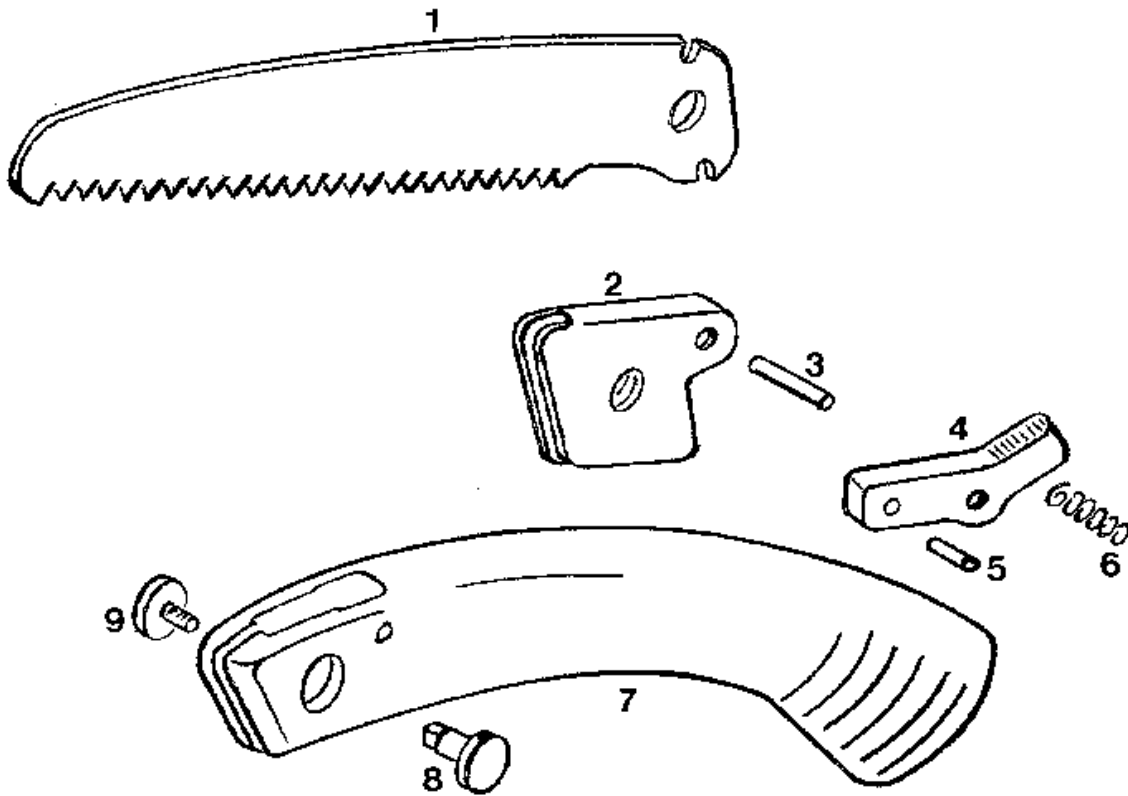

NR:7282 000 Bezeichnung: RE-K Gruppe: Klappsäge Jahr: 96 Typ:

7282 000 RE-K

7282 001 OR-K / F

Gerät: RE-K / OR - K / F

Bild-Nr.	Best.-Nr.	Bezeichnung
1	7282 060	Sägeblatt RE-B 16
1	7282 061	Sägeblatt / F
2	7282 200	Führungsblech
3	7282 204	Kerbstift 3 x 17
4	7282 201	Zuhaltung
5	7282 203	Kerbstift 3 x 8
6	7282 202	Druckfeder
****	7282 011	Kleinteile-Satz (Pos. 2-6)
7	7282 012	Griff
7	7282 013	Griff / F
8	7280 200	Gelenkmutter M 6
9	7270 201	Amboßschraube M 6