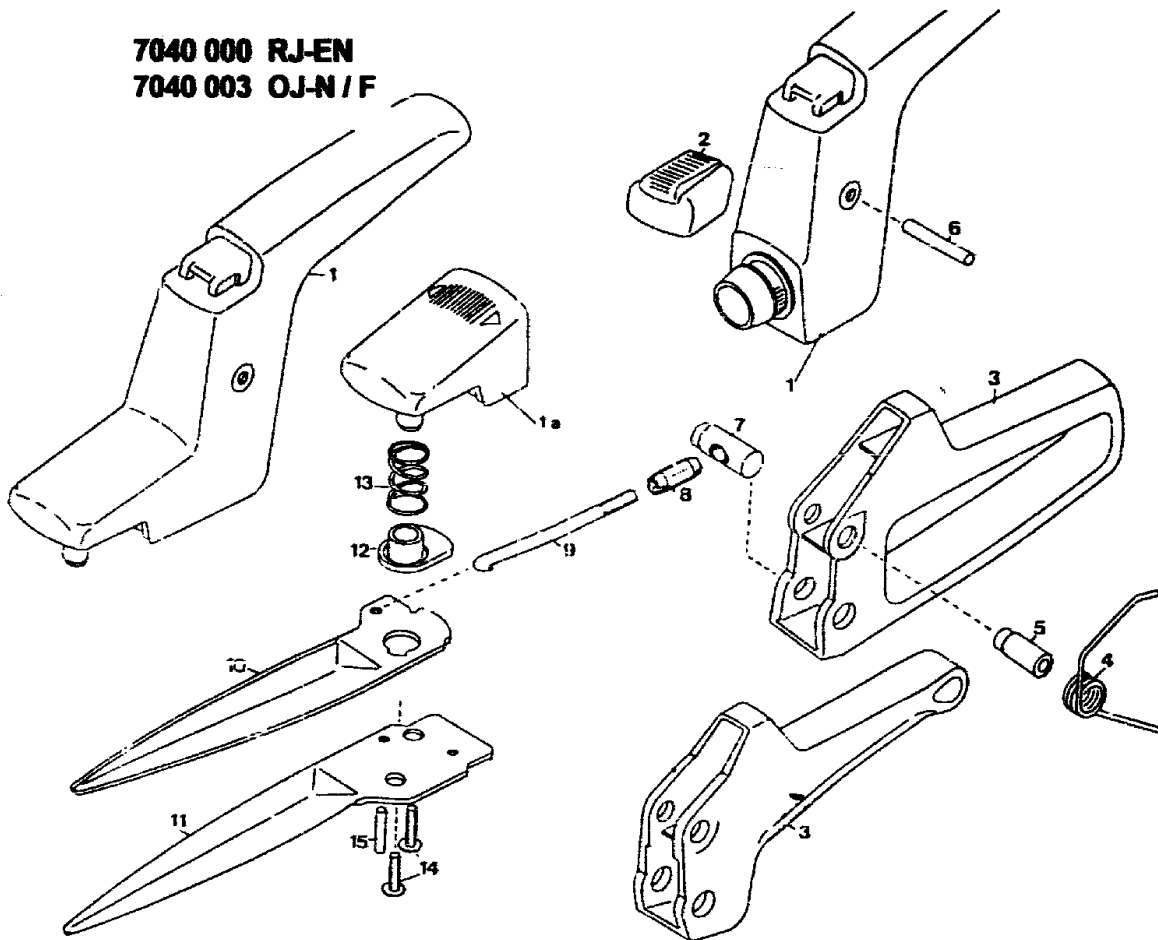

NR:7040 000 Bezeichnung: RJ-EN Gruppe: Handgrasschere Spezial"" Jahr: 95 Typ:

7040 000 RJ-EN
7040 003 OJ-N / F

A19

Gerät: Handgrasschere RJ-EN, OJ-N

Bild-Nr.	Best.-Nr. RJ-EN	Bezeichnung
1	7040 103	Obergriff WOLF-Geräte
1	7040 107	Obergriff Outils-WOLF
2	7028 102	Schiebeknopf
3	7040 101	Untergriff " Standard "
4	7040 200	Schenkelfeder
5	7028 204	Gelenkbuchse
6	0018 652	Kerbstift DIN 1475 6x28-ST
7	7028 202	Stellbolzen
8	7028 203	Stellhülse
9	7040 102	Zugstange
10	7028 400	Obermesser verzinkt
11	7028 402	Untermesser verzinkt
12	7028 200	Gleitbuchse
13	7028 201	Druckfeder
14	0012 882	PT-Schraube KA50x16
15	0018 613	Kerbstift DIN 1474 4x18-ST

A20