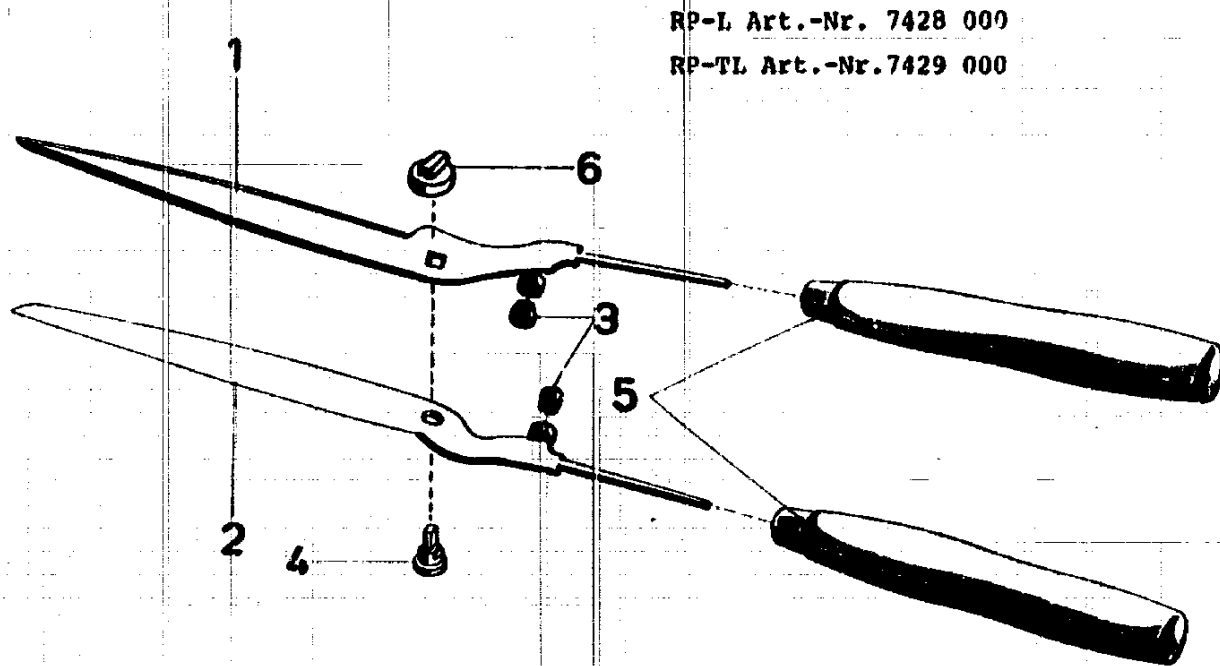

NR:7428 000 Bezeichnung: RP-L Gruppe: Heckenschere Jahr: 86 Typ:

RP-L Art.-Nr. 7428 000

RP-TL Art.-Nr.7429 000

ERSATZTEILE FÜR WOLF-HECKENSCHERE MIT ASTSCHNEIDER RP-L, RP-TL

Bild Nr.	Bestell-Nr.	Einzelteil-Bezeichnung	Stückzahl Gruppe/Gerät
1	7428 011	Messer oben mit Pufferhalter für RP-L	1
1	7429 011	Messer oben mit Pufferhalter für RP-TL	1
2	7425 011	Messer unten mit Pufferhalter für RP-L	1
2	7427 011	Messer unten mit Pufferhalter für RP-TL	1
3	7421 206	Gummipuffer	2
4	7425 201	Gewindebolzen	1
5	7428 100	Holzgriff	2
6	7428 012	Drehknopf	1

M11