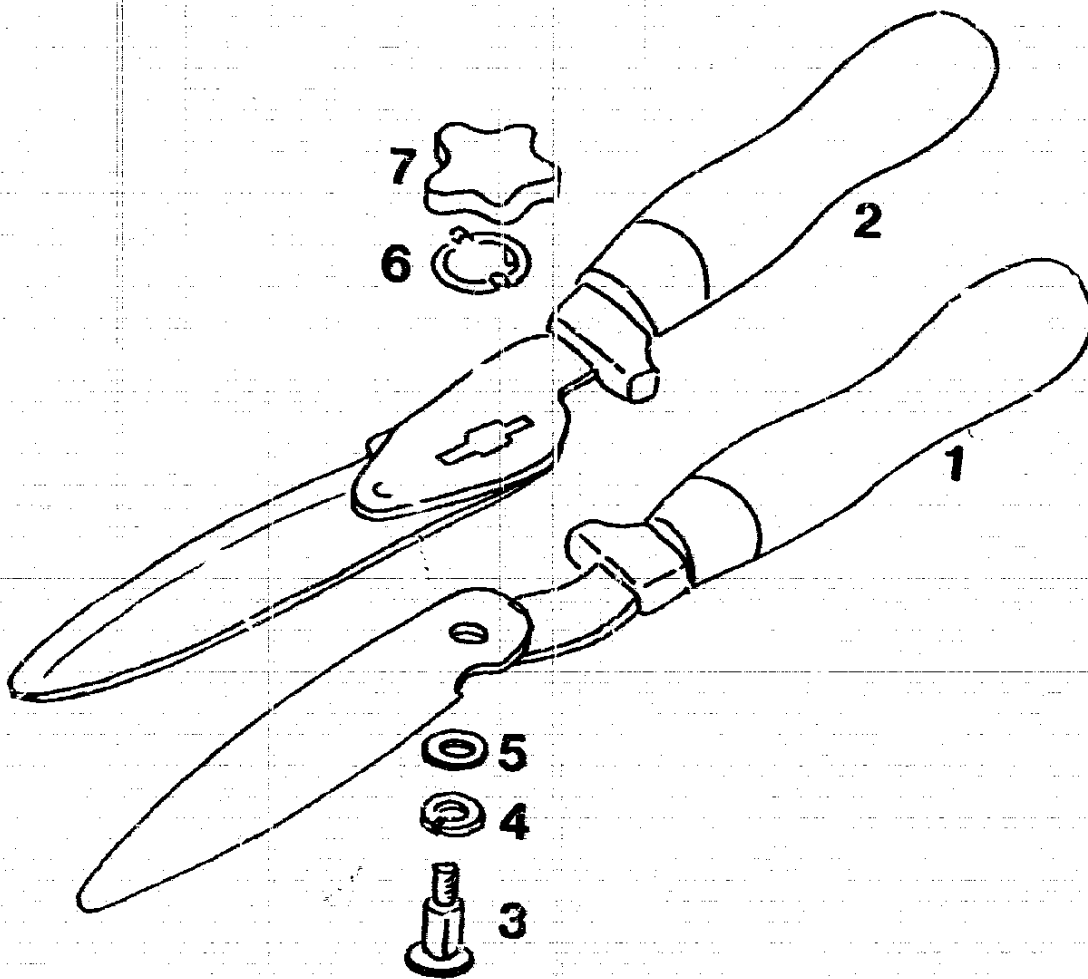

NR:7431 000 Bezeichnung: RP-S Gruppe: Heckenschere Standard"" Jahr: 89 Typ:

RP-S

HECKENSCHERE "Standard"
7431 000

HECKENSCHERE RP- S 7431 000

Bild-Nr.	Bezeichnung	Best.-Nr.
1	Messer unten	7431 012
2	Messer oben	7431 013
3	Gewindebolzen	7430 201
4	Federring B 10	0017 113
5	Scheibe 10,5/17 x 1	0017 061
6	Feder	7430 202
7	Drehknopf	7430 203