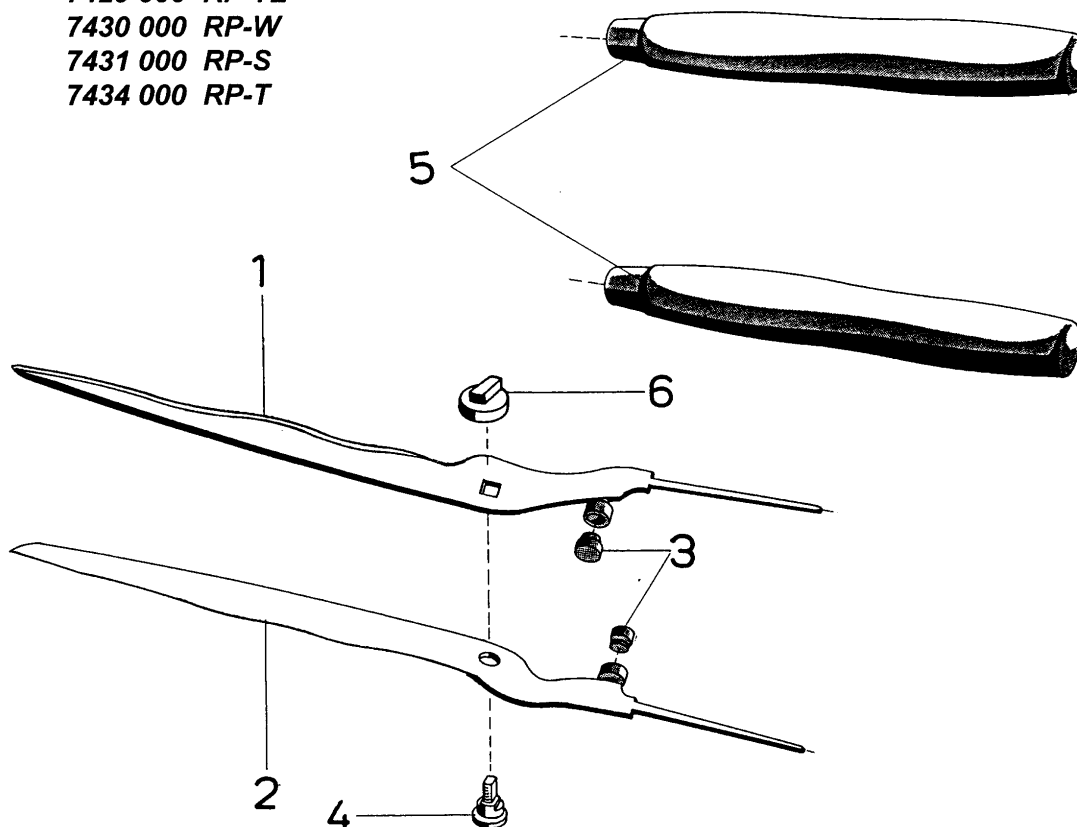

NR:7431 000 Bezeichnung: RP-S Gruppe: Heckenschere Standat"" Jahr: 98 Typ:

7429 000 RP-TL  
7430 000 RP-W  
7431 000 RP-S  
7434 000 RP-T

Bild-Nr.	7429 000 RP-TL	7430 000 RP-W	7431 000 RP-S	7434 000 RP-T	Bezeichnung
	Art.-Nr.	Art.-Nr.	Art.-Nr.	Art.-Nr.	
1	7427 013	7430 015	7431 015	7434 014	Obermesser m. Pufferhalter
2	7428 020	7430 023	7431 016	7434 015	Untermesser m. Pufferhalter
3	7421 206	7421 206	7421 206	7421 206	Gummipuffer
4	7425 201	7425 201	7425 201	7425 201	Gewindebolzen M 10
5	7428 104	7428 104	7428 104	7428 104	Holzgriff
6	7430 017	7430 017	7430 017	7430 017	Drehknopf