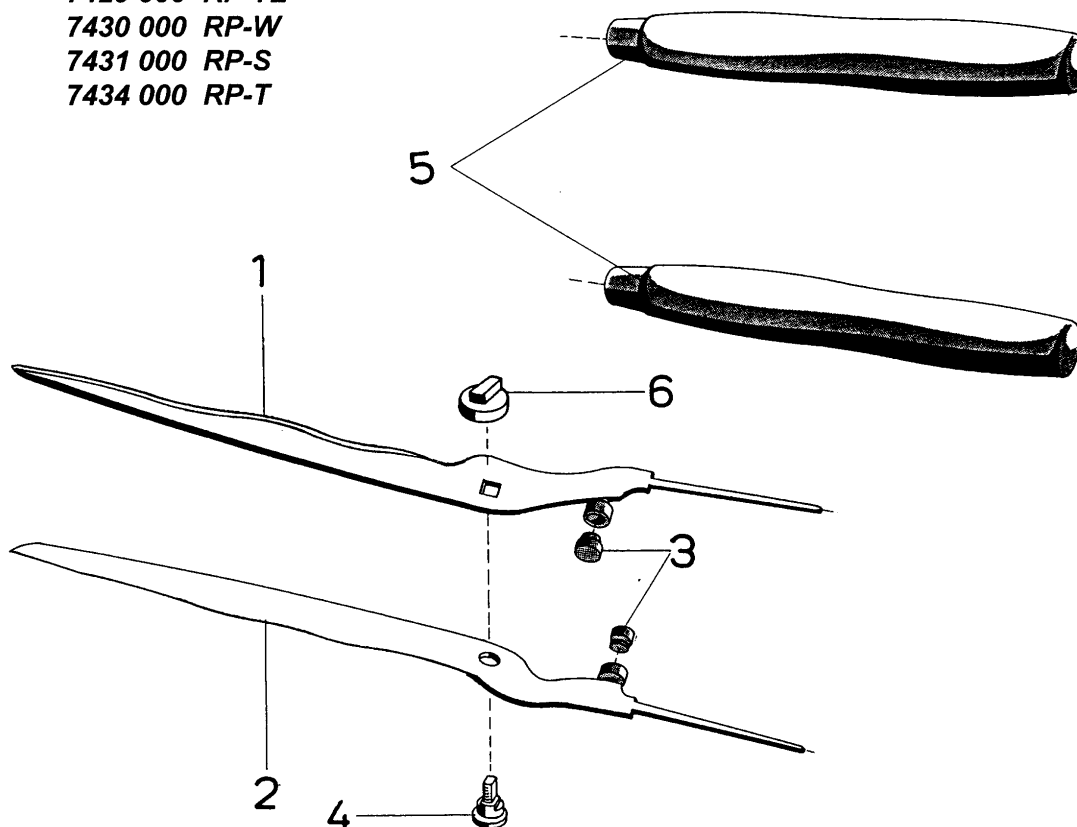

NR:7429 000 Bezeichnung: RP-TL Gruppe: Heckenschere spezial"" Jahr: 98 Typ:

7429 000 RP-TL
7430 000 RP-W
7431 000 RP-S
7434 000 RP-T

Bild-Nr.	7429 000 RP-TL	7430 000 RP-W	7431 000 RP-S	7434 000 RP-T	Bezeichnung
	Art.-Nr.	Art.-Nr.	Art.-Nr.	Art.-Nr.	
1	7427 013	7430 015	7431 015	7434 014	Obermesser m. Pufferhalter
2	7428 020	7430 023	7431 016	7434 015	Untermesser m. Pufferhalter
3	7421 206	7421 206	7421 206	7421 206	Gummipuffer
4	7425 201	7425 201	7425 201	7425 201	Gewindebolzen M 10
5	7428 104	7428 104	7428 104	7428 104	Holzgriff
6	7430 017	7430 017	7430 017	7430 017	Drehknopf