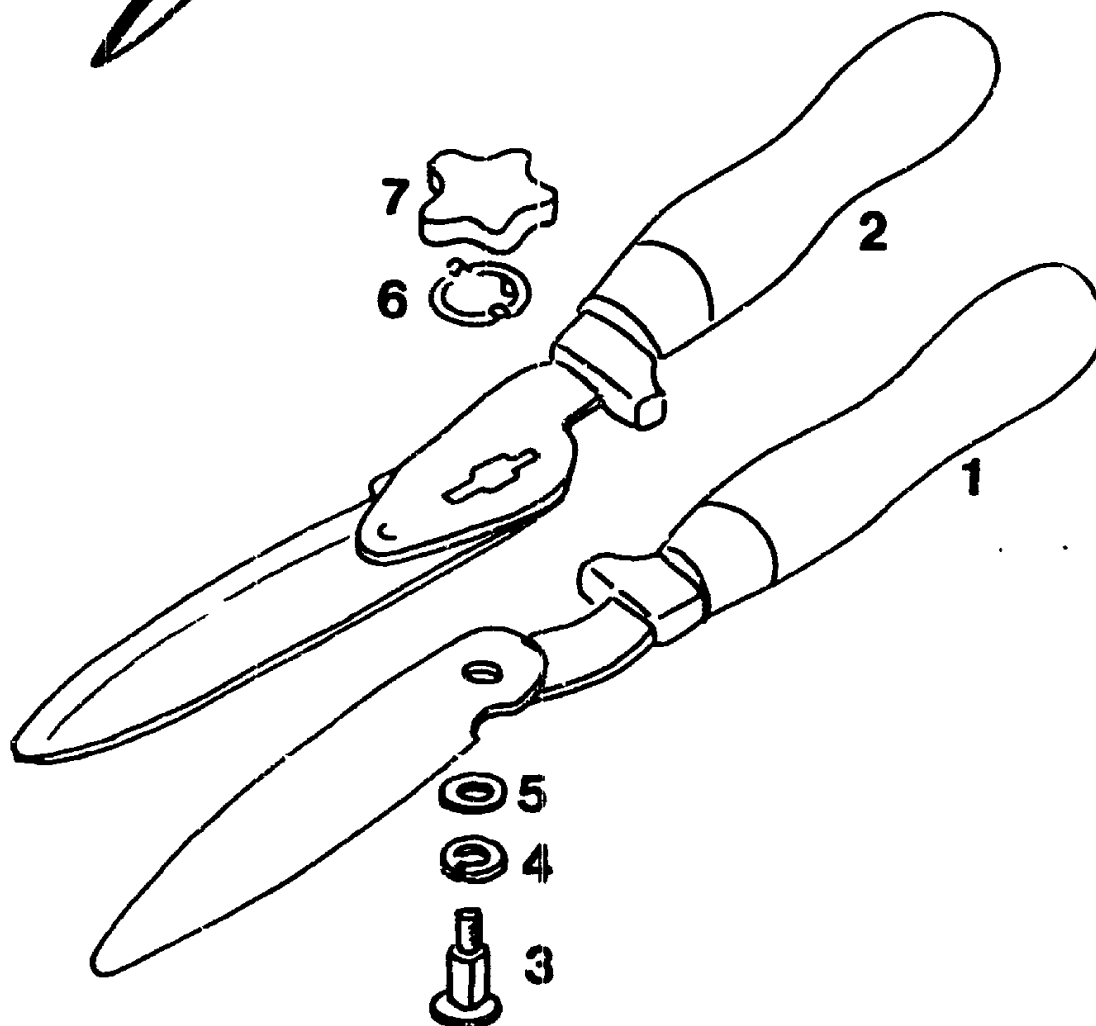

# Heckenschere mit Wellenschliff

RP-W

Heckenschere mit Wellenschliff RP-W

TYPEN - NR. 7430 000 **B 8**

NR:7430 000 Bezeichnung: RP-W Gruppe: Heckenschere mit Wellenschliff Jahr: 90 Typ:

**Heckenschere mit Wellenschliff RP-W**

Bild-Nr.	Bezeichnung	Best.-Nr.
1	Messer unten	7430 012
2	Messer oben	7430 013
3	Gewindebolzen	7430 201
4	Federring B 10	0017 113
5	Scheibe 10,5/17 x 1	0017 061
6	Feder	7430 202
7	Drehknopf	7430 203

**B 9**