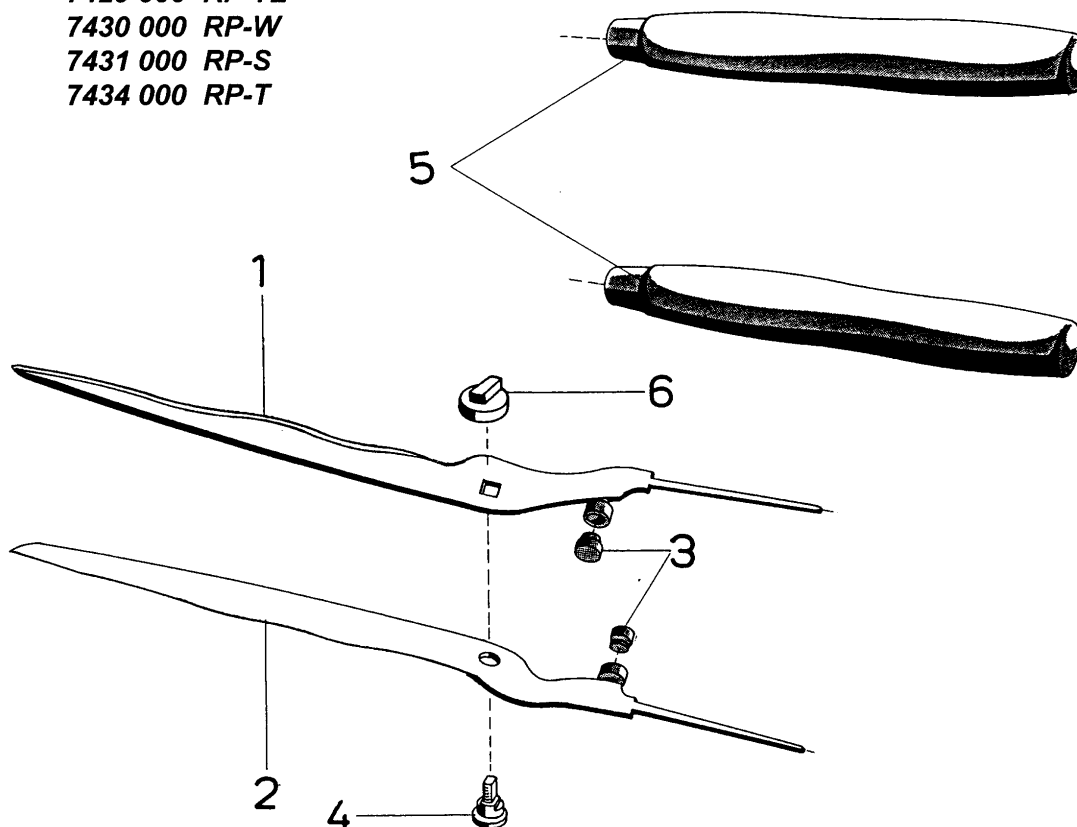

NR:7430 000 Bezeichnung: RP-W Gruppe: Heckenschere mit Wellenschliff Jahr: 98 Typ:

7429 000 RP-TL
7430 000 RP-W
7431 000 RP-S
7434 000 RP-T

Bild-Nr.	7429 000 RP-TL	7430 000 RP-W	7431 000 RP-S	7434 000 RP-T	Bezeichnung
	Art.-Nr.	Art.-Nr.	Art.-Nr.	Art.-Nr.	
1	7427 013	7430 015	7431 015	7434 014	Obermesser m. Pufferhalter
2	7428 020	7430 023	7431 016	7434 015	Untermesser m. Pufferhalter
3	7421 206	7421 206	7421 206	7421 206	Gummipuffer
4	7425 201	7425 201	7425 201	7425 201	Gewindebolzen M 10
5	7428 104	7428 104	7428 104	7428 104	Holzgriff
6	7430 017	7430 017	7430 017	7430 017	Drehknopf