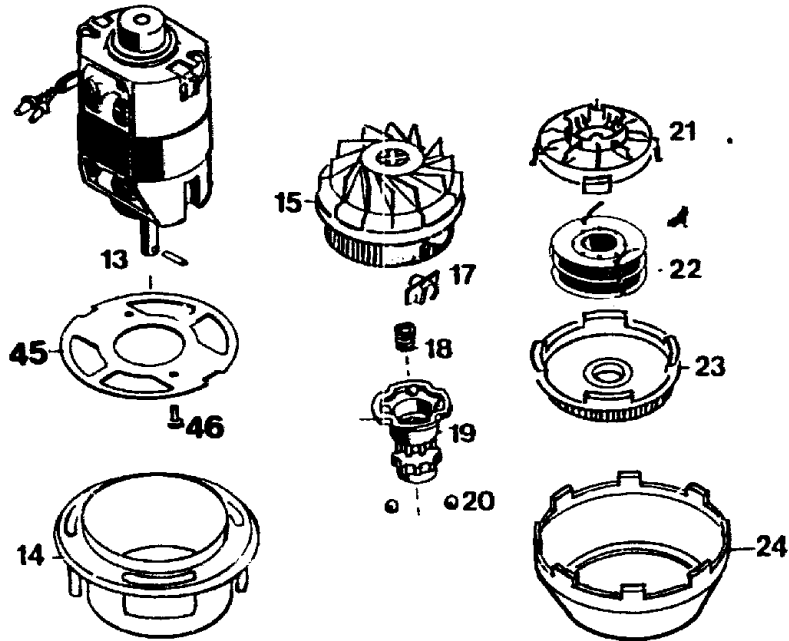

7122 000 RQ 745 SERIE A  
7122 003 RQ 745 / CH SERIE A

C12

C13

C14

**Gerät: RQ 745 (Serie A)**

<b>Bild-Nr.</b>	<b>Best.-Nr.</b>	<b>Bezeichnung</b>
1	7122 011	Schutzschirm
2	7122 300	Motorgehäuse rechts
3	7122 301	Motorgehäuse links
5	7120 100	Griffschale rechts
6	7120 101	Griffschale links
7	0012 625	Schraube Torx-Plus K 40+16
8	4557 206	Schelle
9	7110 220	Knickschutztülle
9a	7120 207	Netzkabel
9a	7120 208	Netzkabel / CH
10	7120 204	Schalter
11	7120 135	Entstörkondensator
12	7122 206	Verbindungskabel
13	7122 016	Motor kpl. mit Bild Nr. 15
13	1144 005	Motor kpl.
14	7120 305	Spritzwassertopf
15	7122 500	Spulengehäuse
17	7122 201	Fadenschutz
18	4191 206	Feder

**C15**

**Gerät: RQ 745**

<b>Bild-Nr.</b>	<b>Best.-Nr.</b>	<b>Bezeichnung</b>
19	7115 501	Rastbuchse
20	0026 502	Kugel
21	7120 502	Kugelführung
22	7120 060	Fadenspule RQ-F5
23	7120 501	Spulendeckel
24	7122 309	Spritzwasserring
25	7119 015	Mittelgriff
26	7119 017	Exzenterhülle kpl. mit Bild 27,36,37
****	7119 018	Mittelgriff kpl.
27	7119 112	Druckstück
28	7110 400	Messer
29	0012 865	Schraube M5 x 16
30	7119 013	Stielrohr
33	7122 303	Gelenk rechts
34	7122 304	Gelenk links
35	7122 310	Rasthebel
36	7119 113	Exzenterhebel
37	0018 647	Knebelkerbstift
38	4740 207	Druckfeder

**C16**

**Gerät: RQ 745**

<b>Bild-Nr.</b>	<b>Best.-Nr.</b>	<b>Bezeichnung</b>
39	7122 308	Messerhalter
40	7122 307	Rollenhalter
41	7122 012	Rolle kpl.
42	7122 110	Schutzbügel
43	7122 305	Abdeckhaube rechts
44	7122 306	Abdeckhaube links
45	7115 305	Motorträger
46	0012 854	Schraube M 4x8
****	0051 223	Etikett "Sicherheit"/Piktogramm
****	0054 032	Gebrauchsanweisung