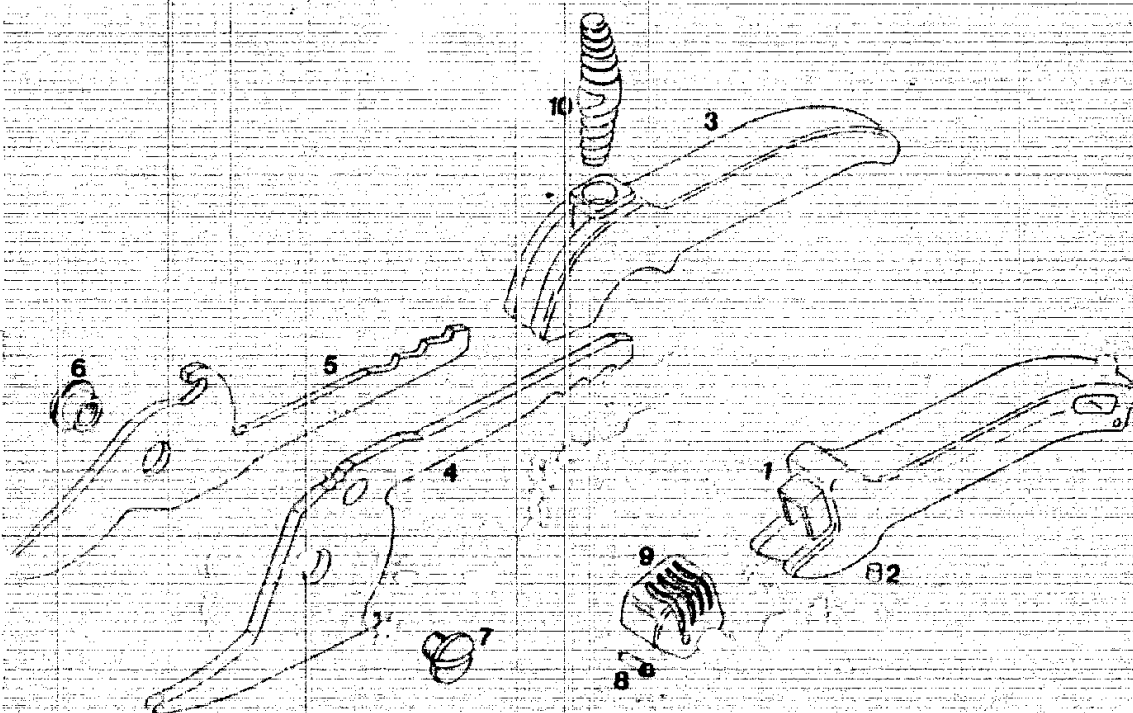

NR:7235 000 Bezeichnung: RR 19 Gruppe: Gartenschere zweischneidig" Jahr: 89 Typ:

RR 19

GARTENSCHERE
"zweischneidig"
7235 000

ERSATZTEILE WOLF-Rebschere RR 19 - 7235 000

Bild-Nr.	Bezeichnung	Best.-Nr.
1	Obergriff	7235 102
3	Untergriff	7235 101
4	Schneidhebel	7235 130
5	Messerhebel	7235 131
6	Gelenkmutter	7235 203
7	Gelenkschraube	7235 202
8	Zuhaltungsbolzen	7235 201
9	Schiebeknopf	7235 120
10	Tonnenfeder	7236 200

B 2