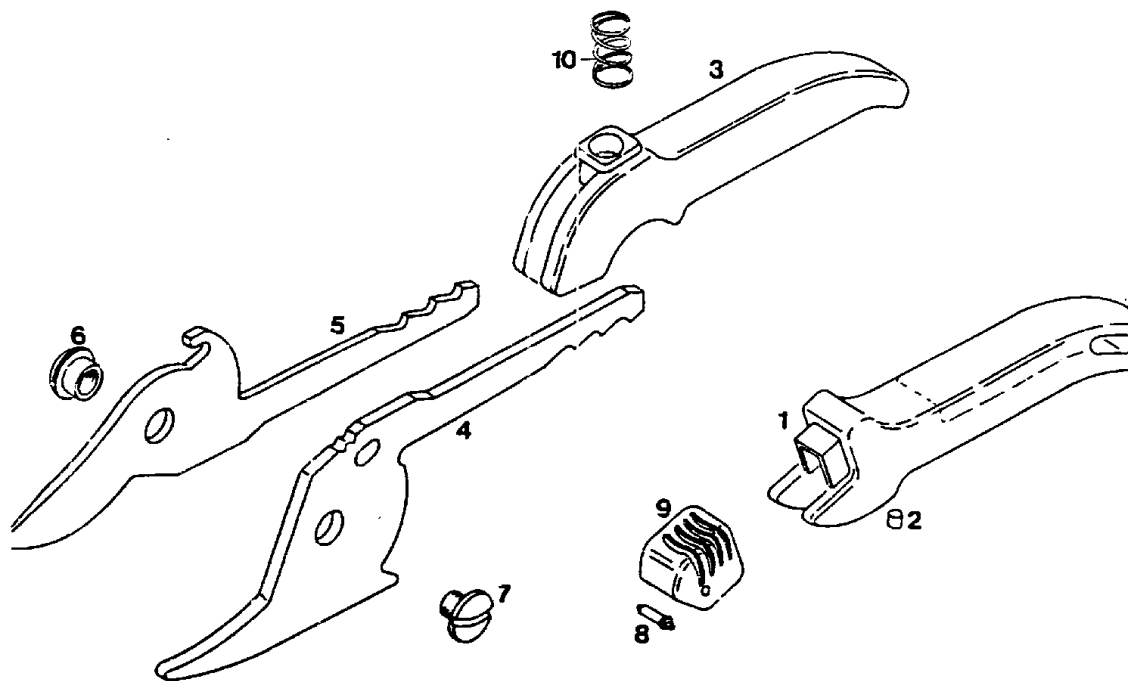

RR 19

T Y P E N - N R. 7235 000

Gartenschere "Zweischneidig" RR 19

Bild-Nr.	Best.-Nr.	Bezeichnung
1	7235 102	Obergriff
3	7235 101	Untergriff
4	7235 130	Schneidhebel
5	7235 131	Messerhebel
6	7235 203	Gelenkmutter
7	7235 202	Gelenkschraube
8	7235 201	Zuhaltungsbolzen
9	7235 120	Schiebeknopf
10	7225 200	Druckfeder