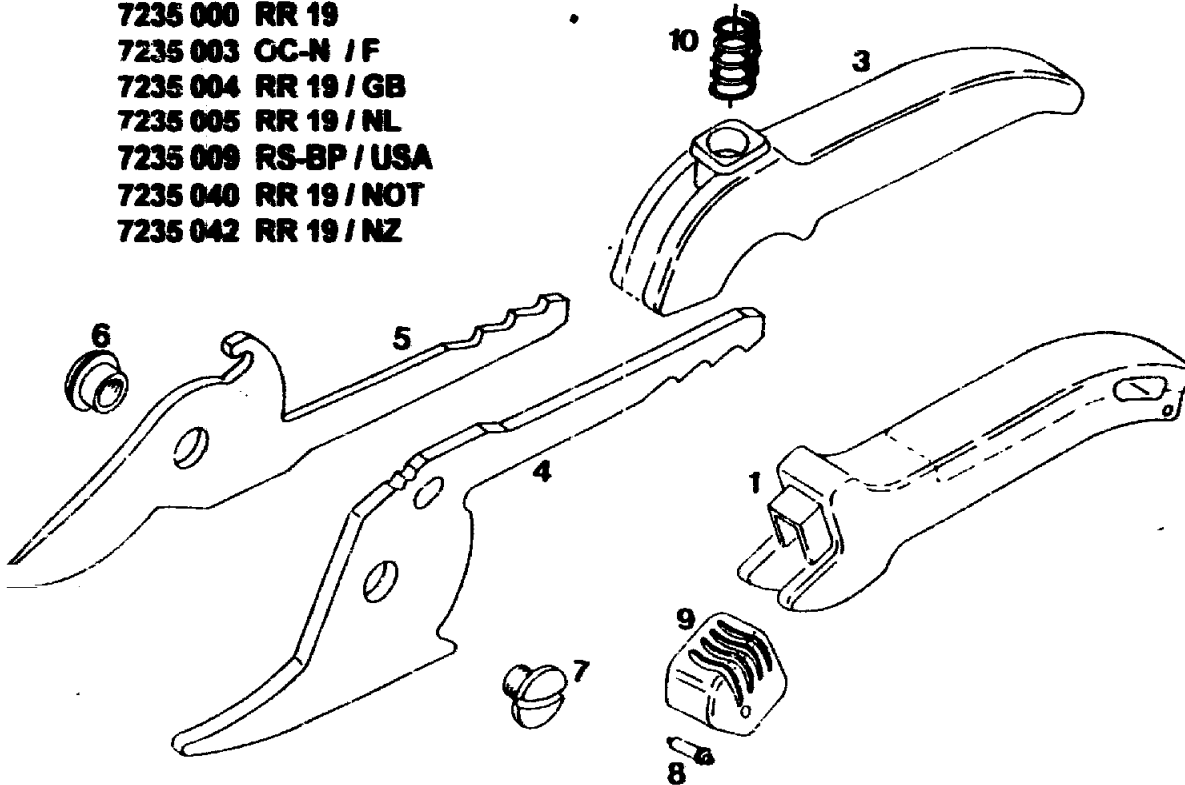

NR:7235 000 Bezeichnung: RR 19 Gruppe: Gartenschere zweischneidig" Jahr: 95 Typ:

- 7235 000 RR 19
- 7235 003 GC-N / F
- 7235 004 RR 19 / GB
- 7235 005 RR 19 / NL
- 7235 009 RS-BP / USA
- 7235 040 RR 19 / NOT
- 7235 042 RR 19 / NZ

F 6

Gerät: RR 19, F, GB, NL, USA, Notc, Yates

Bild-Nr.	Artikel-Nr.	Bezeichnung
1	7235 102	Obergriff WOLF-Geräte
1	7235 107	Obergriff Outils-WOLF
1	7235 106	Obergriff WOLF-Tools
1	7235 103	Obergriff Scotts
1	7235 108	Obergriff Notcutts
1	7235 104	Obergriff grün
3	7235 111	Untergriff rot
4	7235 130	Schneidhebel beschichtet
5	7235 131	Messerhebel beschichtet
6	7235 205	Gelenkmutter
7	7270 201	Amboßschraube
8	7235 201	Zuhaltungsbolzen
9	7235 120	Schiebeknopf
10	7225 200	Druckfeder