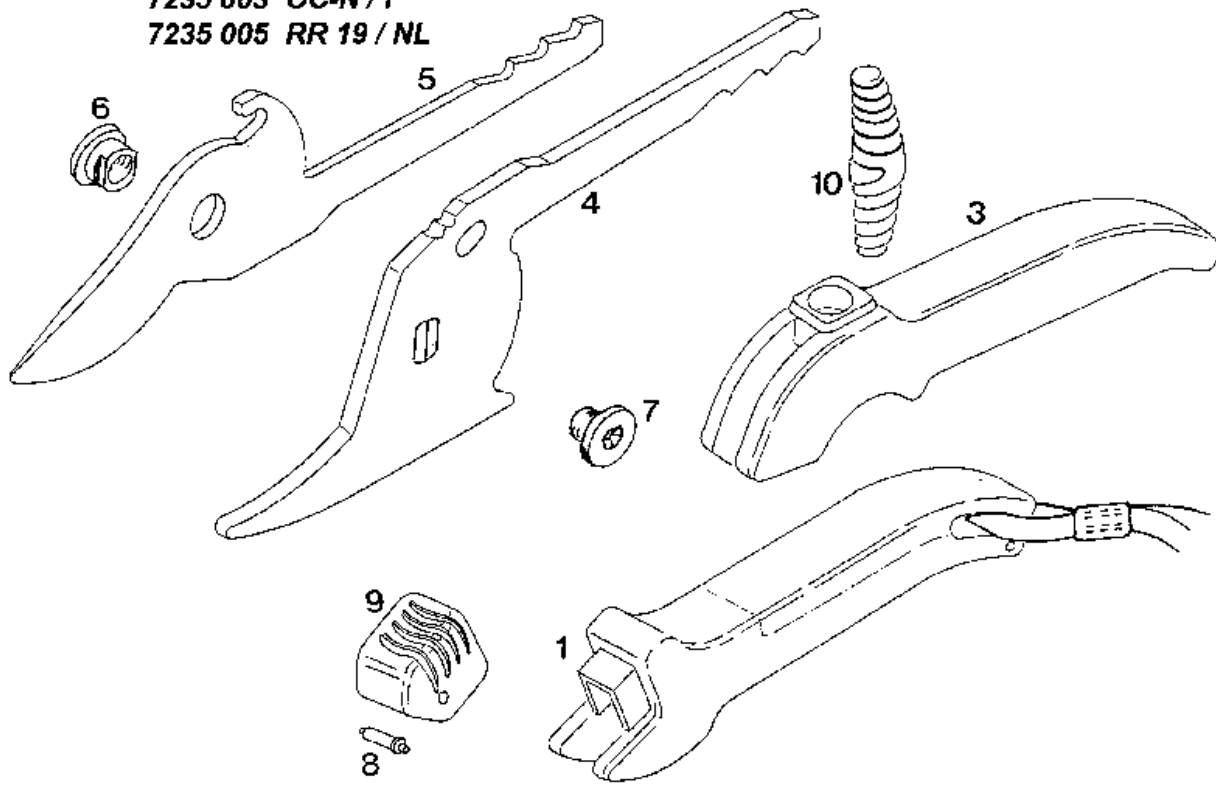

NR:7235 000 Bezeichnung: RR 19 Gruppe: Klassische Gartenschere Jahr: 96 Typ: _____

7235 000 RR 19
7235 003 OC-N / F
7235 005 RR 19 / NL

Gerät: RR 19 / OC-N

Bild-Nr.	Art. - Nr.	Bezeichnung
1	7235 016	Obergriff m. Schnur
1	7235 017	Obergriff m. Schnur F
3	7235 111	Untergriff - rot
3	7235 101	Untergriff - rot F
4	7235 130	Schneidhebel - beschichtet
5	7235 131	Messerhebel - beschichtet
6	7235 205	Gelenkmutter M6
7	7270 201	Amboßschraube M6
8	7235 201	Zuhaltungsbolzen
9	7235 120	Schiebeknopf
10	7235 206	Doppelkegelfeder