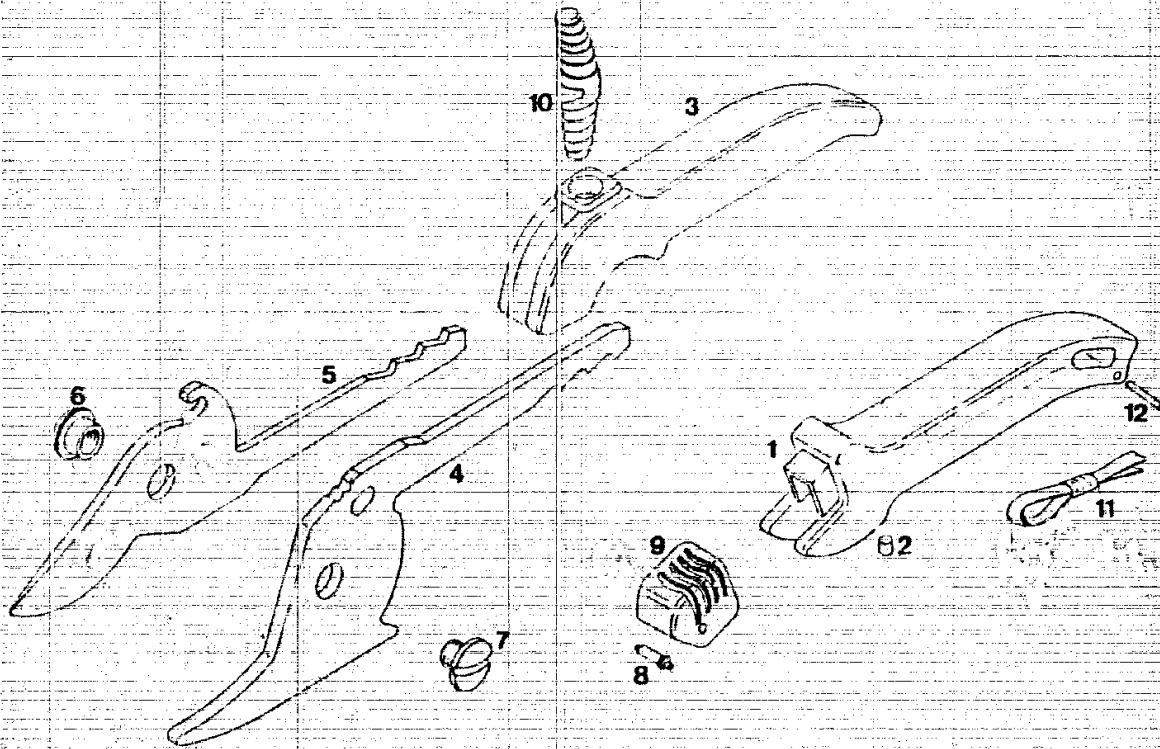

NR:7236 000 Bezeichnung: RR 22 Gruppe: Gartenschere zweischneidig" Jahr: 89 Typ:

# RR 22

GARTENSCHERE  
"zweischneidig"  
7236 000

ERSATZTEILE WOLF-Rebschere RR 22 - 7236 000

Bild-Nr.	Bezeichnung	Best.-Nr.
1	Obergriff	7236 102
2	Gummipuffer	7236 201
3	Untergriff	7236 101
4	Schneidhebel	7236 130
5	Messerhebel	7236 131
6	Gelenkmutter	7235 203
7	Gelenkschraube	7235 202
8	Zuhaltingsbolzen	7235 201
9	Schiebeknopf	7235 120
10	Tonnenfeder	7236 200
11	Handschlaufe	7227 050
12	Knebelkerbstift	0018 638