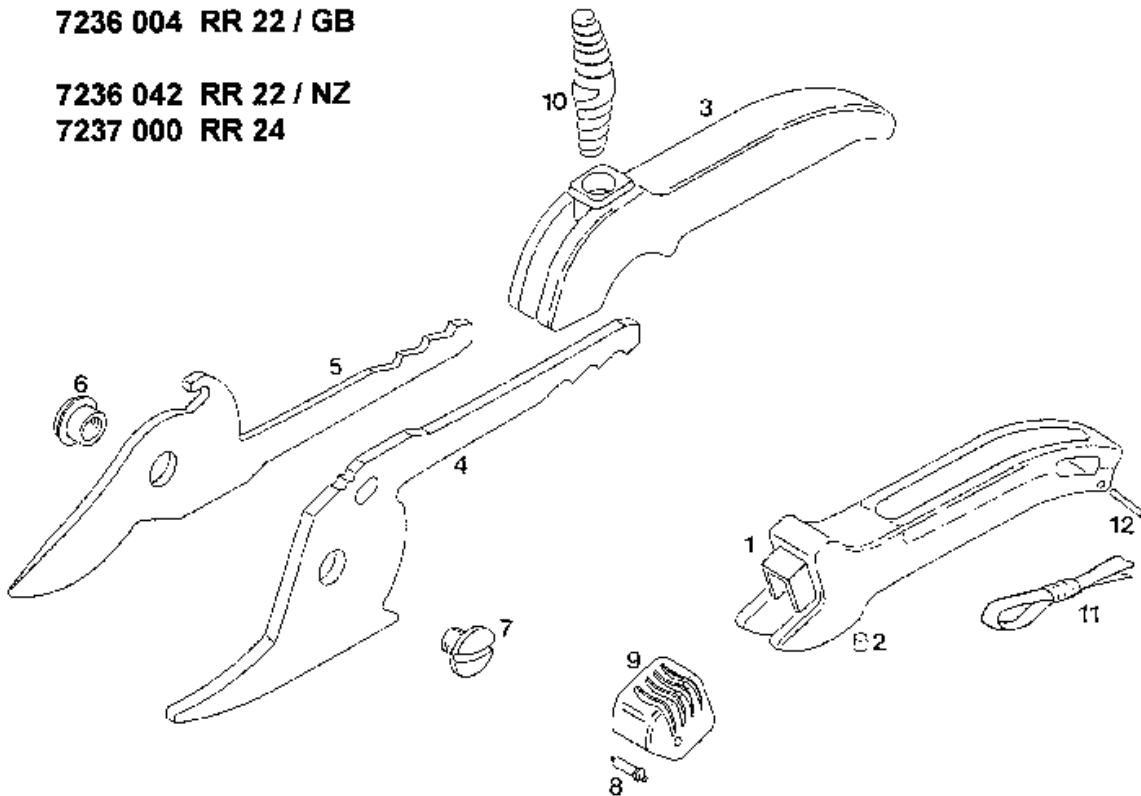

NR:7236 000 Bezeichnung: RR 22 Gruppe: Klassische Gartenschere Jahr: 96 Typ:

- 7236 000 RR 22
- 7236 003 OG-N / F
- 7236 004 RR 22 / GB
  
- 7236 042 RR 22 / NZ
- 7237 000 RR 24

## Gerät: RR 24

<b>Bild-Nr.</b>	<b>Best.-Nr.</b>	<b>Bezeichnung</b>
1	7237 011	Obergriff
2	7236 201	Gummipuffer
3	7236 111	Untergriff rot
4	7236 130	Schneidhebel
5	7237 401	Messerhebel beschichtet
6	7235 205	Gelenkmutter M 6
7	7270 201	Amboßschraube M 6
8	7235 201	Zuhaltungsbolzen
9	7235 120	Schiebeknopf
10	7236 200	Tonnenfeder
11	7227 050	Handschlaufe
12	0018 638	Kerbstift DIN 1475-3x18-ST

**Gerät: RR 22, RR 22/GB, OG-N/F**

<b>Bild-Nr.</b>	<b>Best.-Nr.</b>	<b>Bezeichnung</b>
1	7236 102	Obergriff
1	7236 103	Obergriff GB
1	7236 104	Obergriff F
2	7236 201	Gummipuffer
3	7236 111	Untergriff rot
3	7236 101	Untergriff rot/F
4	7236 130	Schneidhebel
5	7236 131	Messerhebel beschichtet
6	7235 205	Gelenkmutter M6
7	7270 201	Amboßschraube M 6
8	7235 201	Zuhaltungsbolzen
9	7235 120	Schiebeknopf
10	7236 200	Tonnenfeder
11	7227 050	Handschlaufe
12	0018 638	Kerbstift DIN 1475-3x18-ST