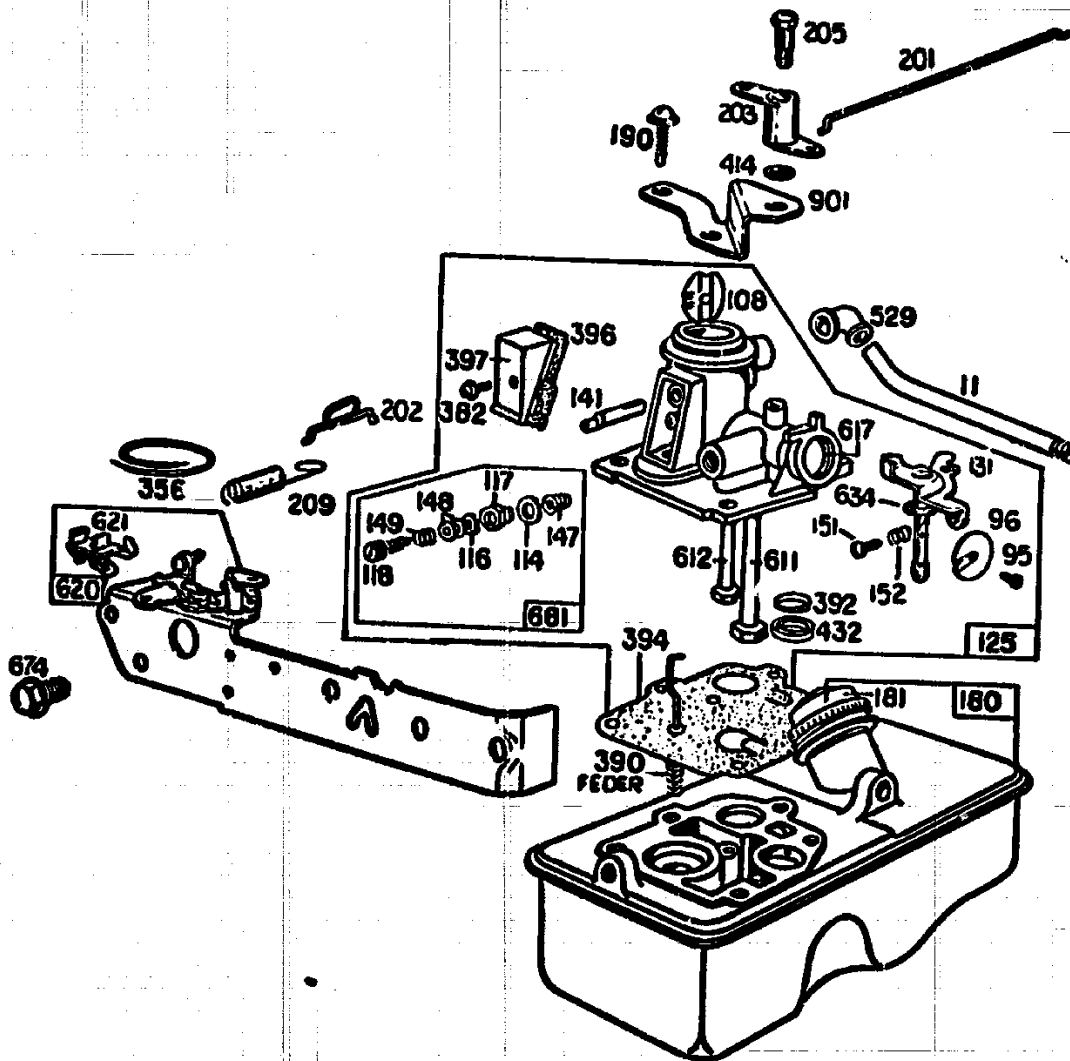

Vergaser und Tank

B13

NR:4191 000 Bezeichnung: TB 46 RB Gruppe: Rotondomat 4-Takt Jahr: 86 Typ:

ERSATZTEILE FÜR VERGASER UND TANK FÜR TB 46 RB

Bild-Nr.	Bestell-Nr.	Einzelteil-Bezeichnung	Stk.
11	1034 303	Entlüftungsrohr	
95	1034 401	Schraube	
96	1034 402	Drosselklappe	
108	2002 400	Starterklappe	
114	1034 406	Dichtung	
116	1034 407	Dichtung	
117	1034 408	Mutter	
118	1034 409	Nadelventil	
125	2002 050	Vergaser	
131	2002 010	Gestänge	
141	1007 402	Starterklappenwelle	
147	1034 410	Nadelventilsitz	
148	1034 411	Scheibe	
149	1034 412	Feder	
151	1007 404	Schraube	
152	1034 414	Feder	
180	1007 054	Tank	
181	1034 501	Tankdeckel	
190	1034 503	Schraube	
201	2002 402	Gestänge	
202	2002 401	Drosselgelenk	
203	2002 403	Gelenkhebel	
205	2002 404	Bundschraube	
209	2002 405	Reglerfeder	
356	1034 318	Kabel	
382	1007 405	Schraube	
390	1000 500	Feder	
392	1034 420	Membranfeder	
394	1000 400	Membrane	
396	1000 401	Dichtung	
397	1007 408	Platte	
414	1033 318	Scheibe	
432	1034 421	Federteller	
529	1034 422	Kniestück	
611	1034 426	Benzinleitung	
612	1034 427	Benzinleitung	
617	1034 428	O-Ring	
620	2002 055	Platte kpl.	
621	1034 323	Ausschalter	
634	1034 430	Scheibe	
674	1034 324	Schraube	
681	1034 432	Nadelventil-Satz	
901	2002 411	Winkel	

B14