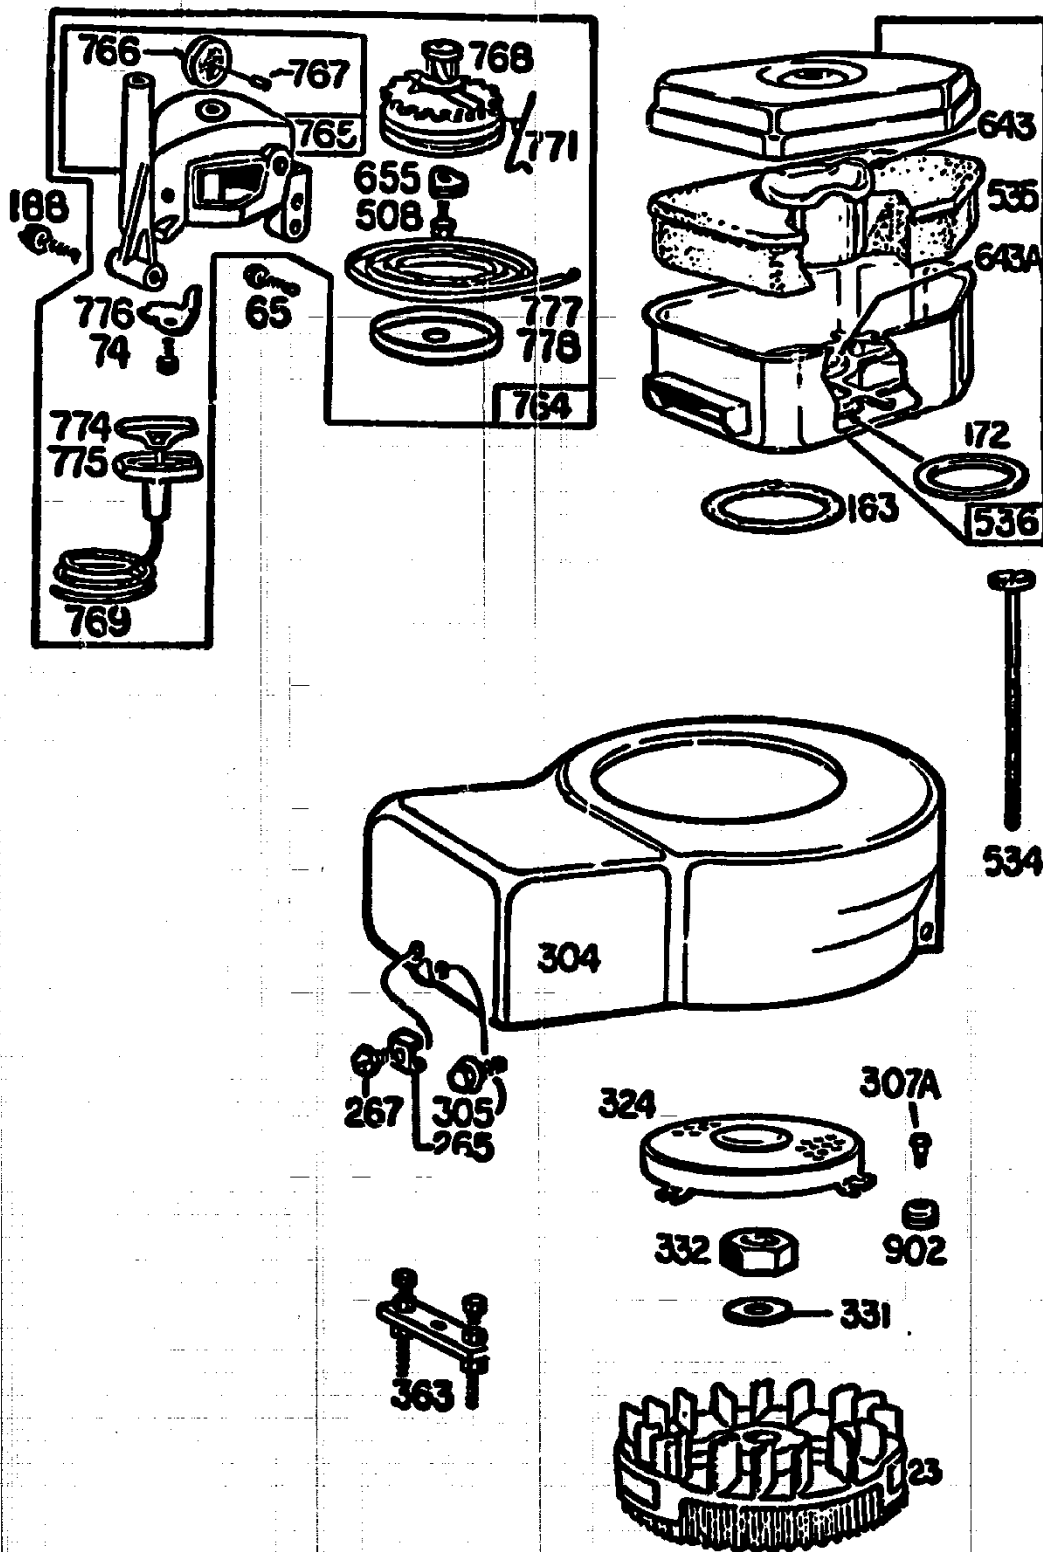

NR:4191 000 Bezeichnung: TB 46 RB Gruppe: Rotondomat 4-Takt Jahr: 86 Typ:

Filter und Starter

B11

NR:4191 000 Bezeichnung: TB 46 RB Gruppe: Rotondomat 4-Takt Jahr: 86 Typ:

ERSATZTEILE FÜR FILTER UND STARTER FÜR TB 46 RB

Bild-Nr.	Bestell-Nr.	Einzelteil-Bezeichnung	Stk.
23	2002 301	Schwungrad	
65	1007 611	Schraube	
74	1036 611	Schraube	
163	2002 410	Dichtung	
172	2002 409	Dichtung	
188	1007 504	Schraube	
265	1034 617	Scheibe	
267	1034 618	Schraube	
304	2002 360	Gebläsegehäuse	
305	1036 319	Schraube	
307 A	2002 304	Bundschraube	
324	2002 303	Sieb	
331	2002 305	Scheibe	
332	1007 308	Mutter	
363	1008 053	Abzieher	
508	1033 603	Schraube	
534	2002 408	Schraube	
535	1000 403	Ölschaumfilterelement	
536	2002 054	Luftfilter kpl.	
643	2002 407	Schale	
643 A	2002 406	Unterlage	
655	1007 610	Anker-Feder	
764	2002 052	Vertikal-Starter kpl.	
765	1007 061	Starter-Gehäuse	
766	1007 600	Starterseilscheibe	
767	1007 601	Stift	
768	1007 602	Seilscheibe mit Ritzel	
769	1007 603	Starterseil	
771	1007 604	Klemme	
774	1007 605	Startergriff (Innenteil)	
775	1007 606	Startergriff (Außenteil)	
776	1007 607	Seilführung	
777	1007 608	Feder	
778	1007 609	Deckel	

B12