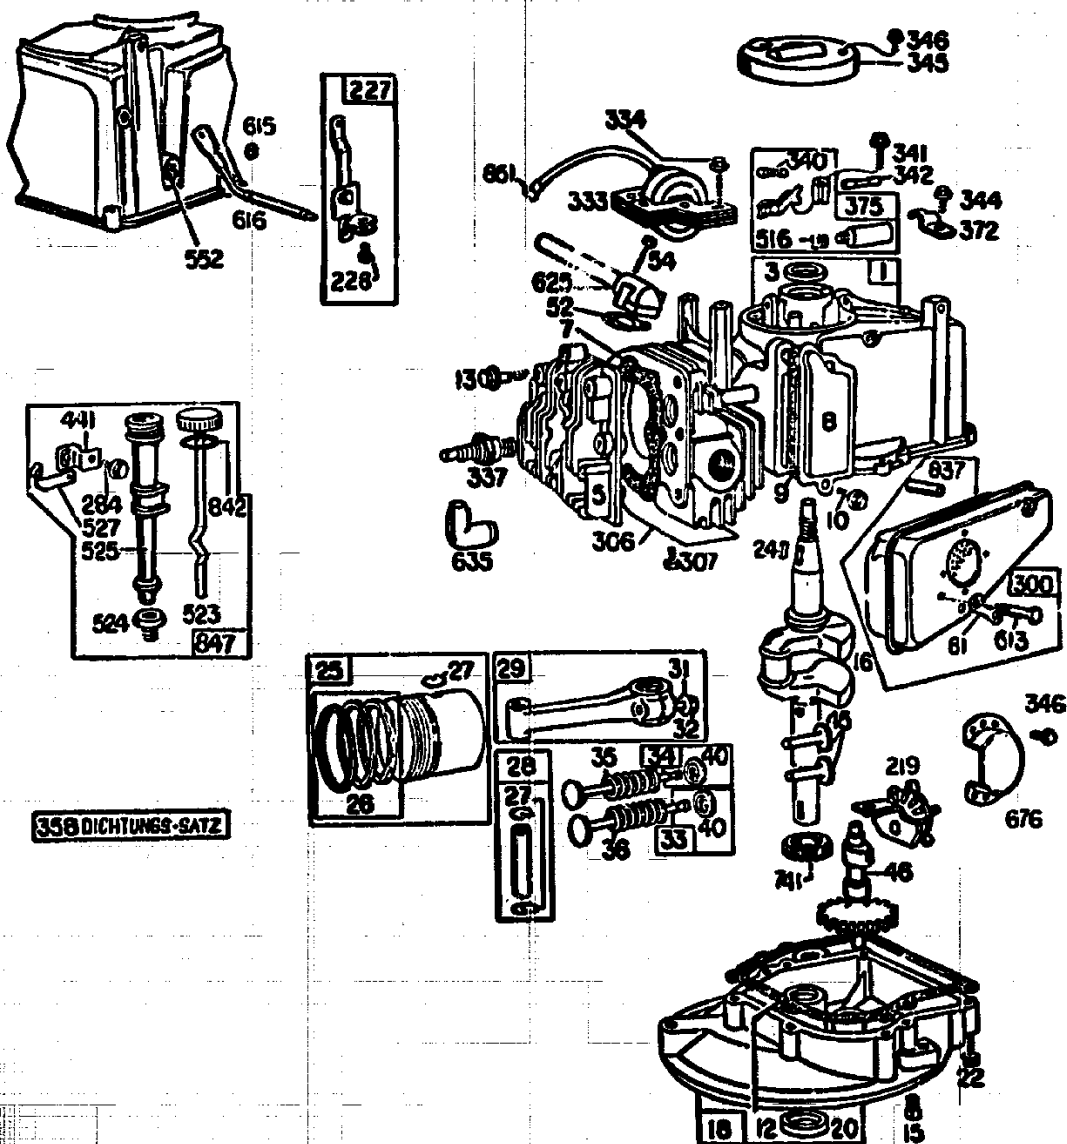

Motor, Zündung und Kurbelgehäuse

B15

NR:4191 000 Bezeichnung: TB 46 RB Gruppe: Rotondomat 4-Takt Jahr: 86 Typ:

ERSATZTEILLISTE FÜR TB 46 RB			MOTOR, ZÜNDUNG UND KURBELGEHÄUSE
Bild-Nr.	Bestell-Nr.	Einzelteil-Bezeichnung	Stk.
1	2002 100	Zylinder	
3	1007 101	Simmering	
5	1034 102	Zylinderkopf	
8	1034 300	Entlüftung	
10	1034 302	Schraube	
13	1034 104	Zylinderkopfschrauben	
15	1034 204	Ölablaßstopfen	
16	2002 200	Kurbelwelle	
18	2002 202	Ölwanne	
20	1007 203	Simmering	
22	1034 208	Schraube	
24	1034 209	Passfeder	
25	1034 105	Kolben	
26	1034 109	Kolbenringe	
27	1034 113	Kolbenbolzensicherung	
28	1034 114	Kolbenbolzen	
29	1034 210	Pleuelstange	
31	2002 211	Pleuelsicherung	
32	1034 212	Pleuelschraube	
33	1034 213	Auslaß-Ventil	
34	1034 214	Einlaß-Ventil	
35	1034 215	Ventilfeder-Einlaß	
36	1034 216	Ventilfeder-Auslaß	
40	1034 217	Halter	
45	1034 218	Ventilstößel	
46	1033 207	Nockenwellenzahnrad	
54	1034 223	Schraube	
81	1007 502	Sicherung	
219	2002 203	Ölschleuderrad	
227	2002 051	Reglerhebel kpl.	
228	1007 302	Schraube	
284	1000 204	Schraube	
300	2002 056	Schalldämpfer	
306	2002 101	Schutzblech	
307	1036 611	Schraube	
333	1034 308	Zündspule	
334	1034 309	Schraube	
337	1000 305	Zündkerze RJ 8	
340	1034 312	Feder	
341	1034 309	Schraube	
342	1034 314	Kontaktstift	
344	1034 514	Schraube	
345	1034 316	Unterbrecherdeckel	
346	2002 302	Schraube	
358	1034 050	Dichtungssatz	
372	1034 319	Kondensatorklemme	
375	1034 315	Unterbrecher	

B16