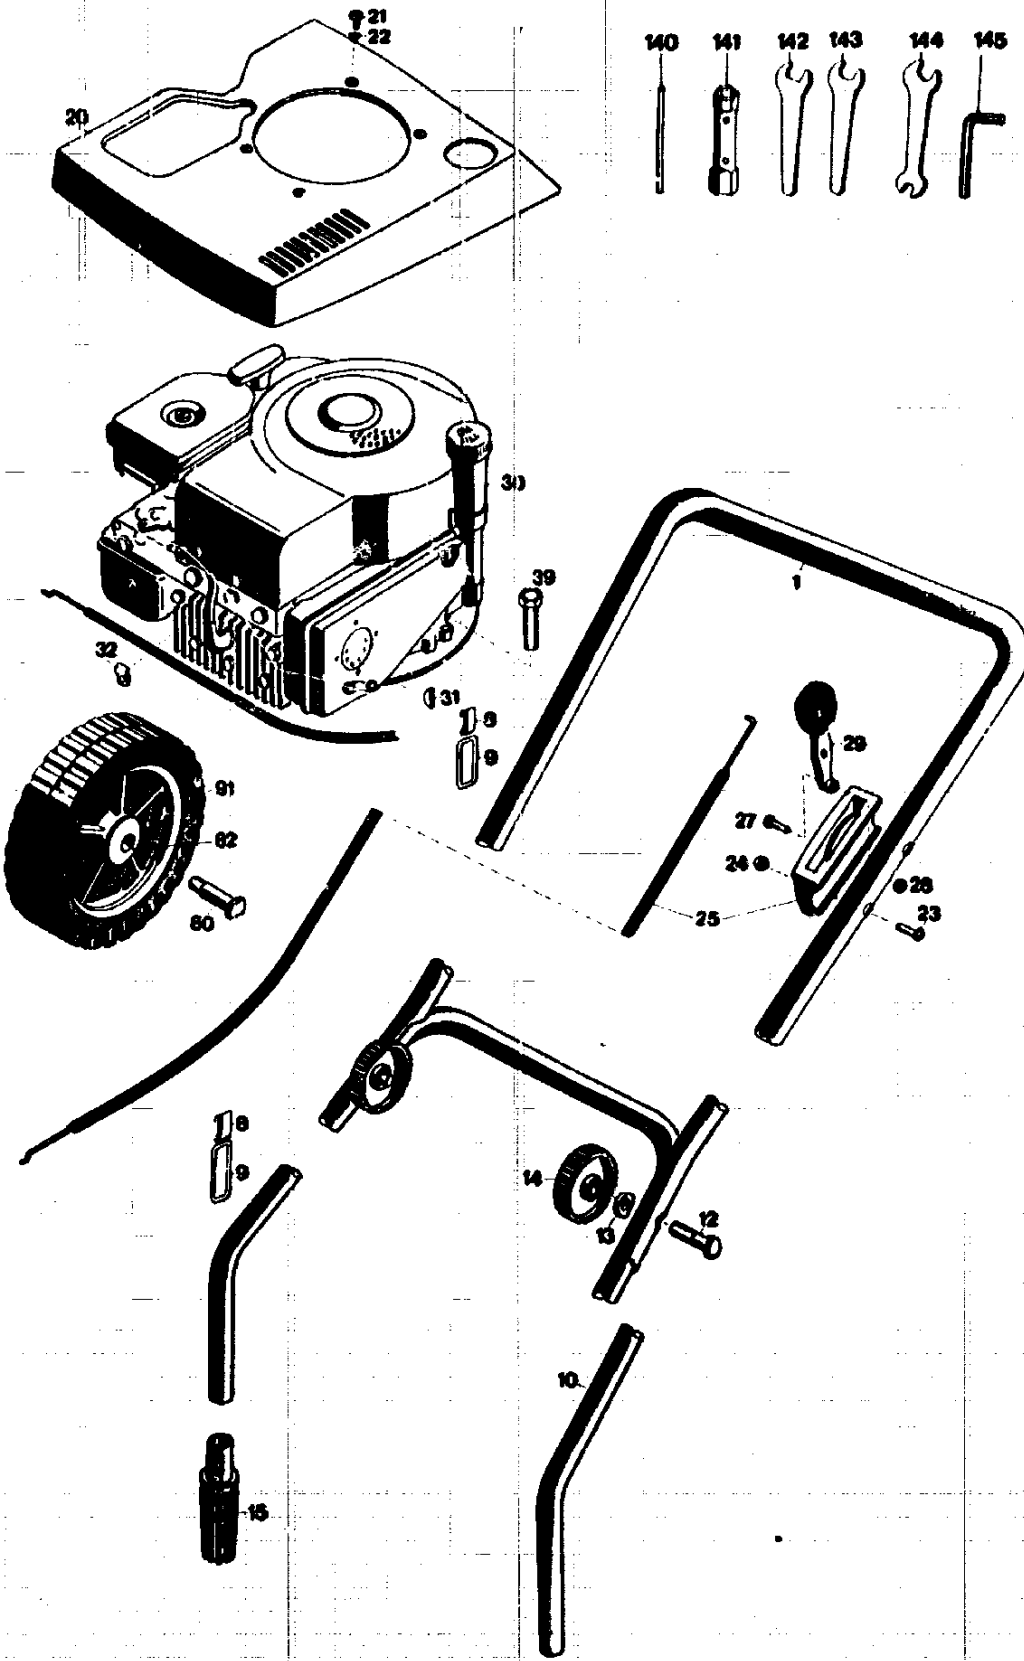

Anderungen aus technischen Gründen vorbehalten.

B 6

NR:4191 000 Bezeichnung: TB 46 RB Gruppe: Rotondomat 4-Takt Jahr: 86 Typ:

B 8

NR:4191 000 Bezeichnung: TB 46 RB Gruppe: Rotondomat 4-Takt Jahr: 86 Typ:

ERSATZTEILLISTE FÜR TB 46 RB				
Bild-Nr.	Bestell-Nr. Serie B	Einzelteil-Bezeichnung	Stk.	Bestell-Nr. Serie A
1	4191 015	Griffoberteil	1	
8	4191 108	Klammer	2	
9	4191 109	Schlaufe	2	
10	4191 014	Griffunterteil	1	
12	0013 523	Halbrundschraube M 8 x 45 DIN 607	2	
13	0017 275	Hohlscheibe 8,5/15 Ø	2	
14	4191 016	Rändelmutter M 8	2	
15	4191 106	Isolierbuchse	2	
16	0010 392	6-kt.-Schraube M 6 x 50 DIN 933	2	
17	4191 107	Isolierscheibe	2	
18	0017 291	Scheibe 8,4 DIN 9021	2	
20	4178 061	Abdeckhaube m. Etiketten	1	
21	0015 672	Linsenblechschraube Ø 3,9 x 13 DIN 7981	4	
22	0017 119	Scheibe A 4,3 DIN 125	4	
23	0012 247	Linsenschraube BM 5 x 40 DIN 85	2	
24	0016 210	6-kt.-Mutter M 5 DIN 934	2	
27	0012 238	Linsenschraube M 4 x 22 x 7 DIN 85	1	
28	0016 309	Stopmutter M 4 DIN 985	1	
29	4280 016	Schalthebel	1	
25	4174 051	Schaltgehäuse m. Bowdenzug	1	
30	2002 000	Motor	1	
-	2002 990	Motor im Austausch	1	
31	0029 055	Scheibenfeder	1	
32	0038 007	Rohrschelle	1	
37	0017 851	Zahnscheibe A 8,4 DIN 6797	6	
38	0016 213	6-kt.-Mutter M 8 DIN 934	4	
39	0010 338	6-kt.-Schraube M 8 x 55 DIN 931	3	
40	4172 010	Distanzring	1	
53	4191 205	Gewindebolzen	2	
54	0016 642	Hutmutter M 8 DIN 1587 verz.	2	
56	4118 105	Griff	1	
57	0015 676	Blechschraube	2	
58	4174 217	Gummipuffer	2	
-	4191 051	Schutzklappe kpl.	1	
60	4376 300	Chassis	1	
65	4191 104	Höhenskala vorne links und hinten rechts	2	
66	4191 105	Höhenskala vorne rechts und hinten links	2	
67	4191 012	Rastenhebel	4	
68	4191 103	Knopf	4	
69	4191 206	Druckfeder	4	
70	4191 020	Achshalter vorne links u. hinten rechts	2	4191 010
71	4191 019	Achshalter vorne rechts u. hinten links	2	4191 011
72	4191 504	Gewindebolzen	4	