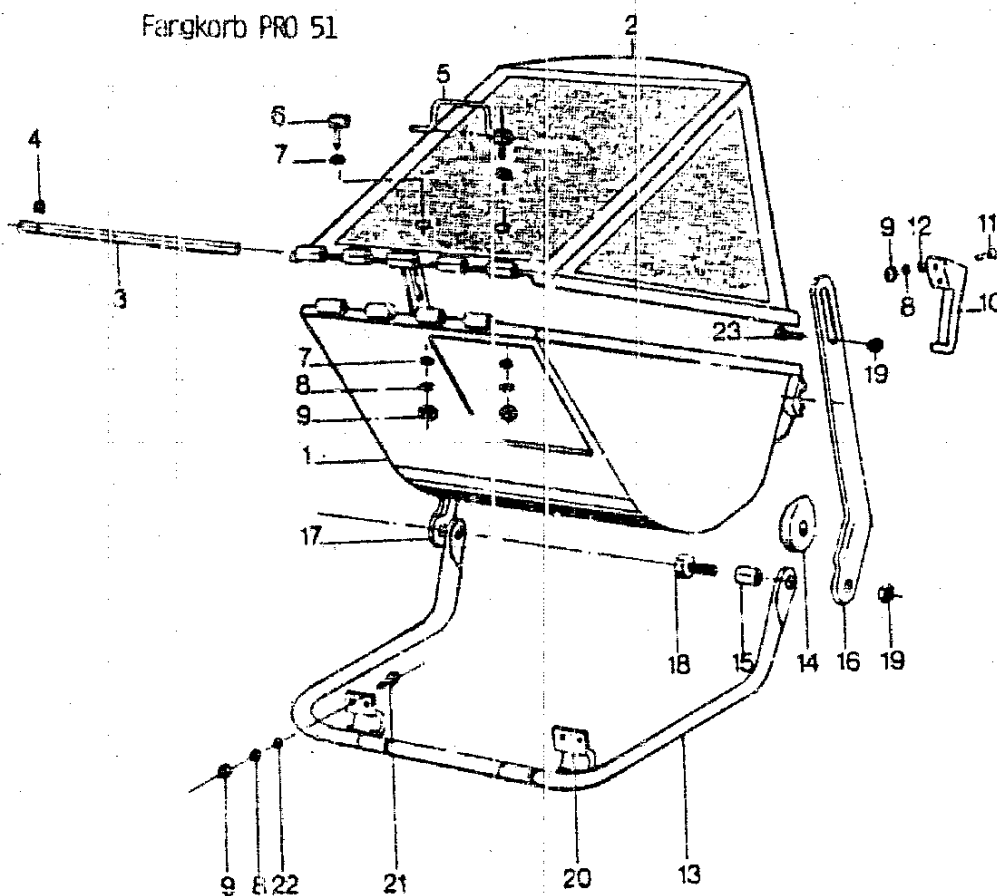

NR:4638 000 Bezeichnung: TK 51 P Gruppe: Fangkorb fÄ¼r PRO 51 Jahr: 89 Typ:

Fangkorb - Pro 51

TK 51 P Fangkorb kpl. Best.-Nr. 4638 000

Bild-Nr.	Artikelnummer	Artikelbezeichnung	Herstellernummer
1	4636 301	Korbunterteil	5600
2	4636 300	Korboberteil	5601
3	4636 202	Achse	5650
4	0022 411	Sicherungsscheibe 7 DIN 6799	5602
5	4636 101	Griff	5651
6	4636 201	Halter	5104
7	0017 104	Scheibe 9,5/29 Ø x 2	5604
8	0017 849	Zahnscheibe A 6,4	2233
9	0016 212	6kt.-Mutter M 6 DIN 934	1557
10	4636 100	Verriegelung	5603
11	0012 222	Zylinderschraube M 6 x 20 DIN 84	1240
12	0017 121	Scheibe A 6,4 DIN 125	2235
13	4638 207	Rohrbügel	5831
14	4636 201	Führung	5607
15	4636 200	Lager	5606
16	4638 205	Führungsbogen, links	5656
17	4638 206	Führungsbogen, rechts	5658
18	0010 338	6kt.-Schraube M 8 x 55	21687
19	0016 312	Stopmutter M 8	2021
20	4638 204	Schelle	5655
21	0010 377	6kt.-Schraube M 6 x 30	20507
22	0017 269	Scheibe R 6,6 DIN 440	22029
23	0010 335	6kt.-Schraube M 8 x 20	