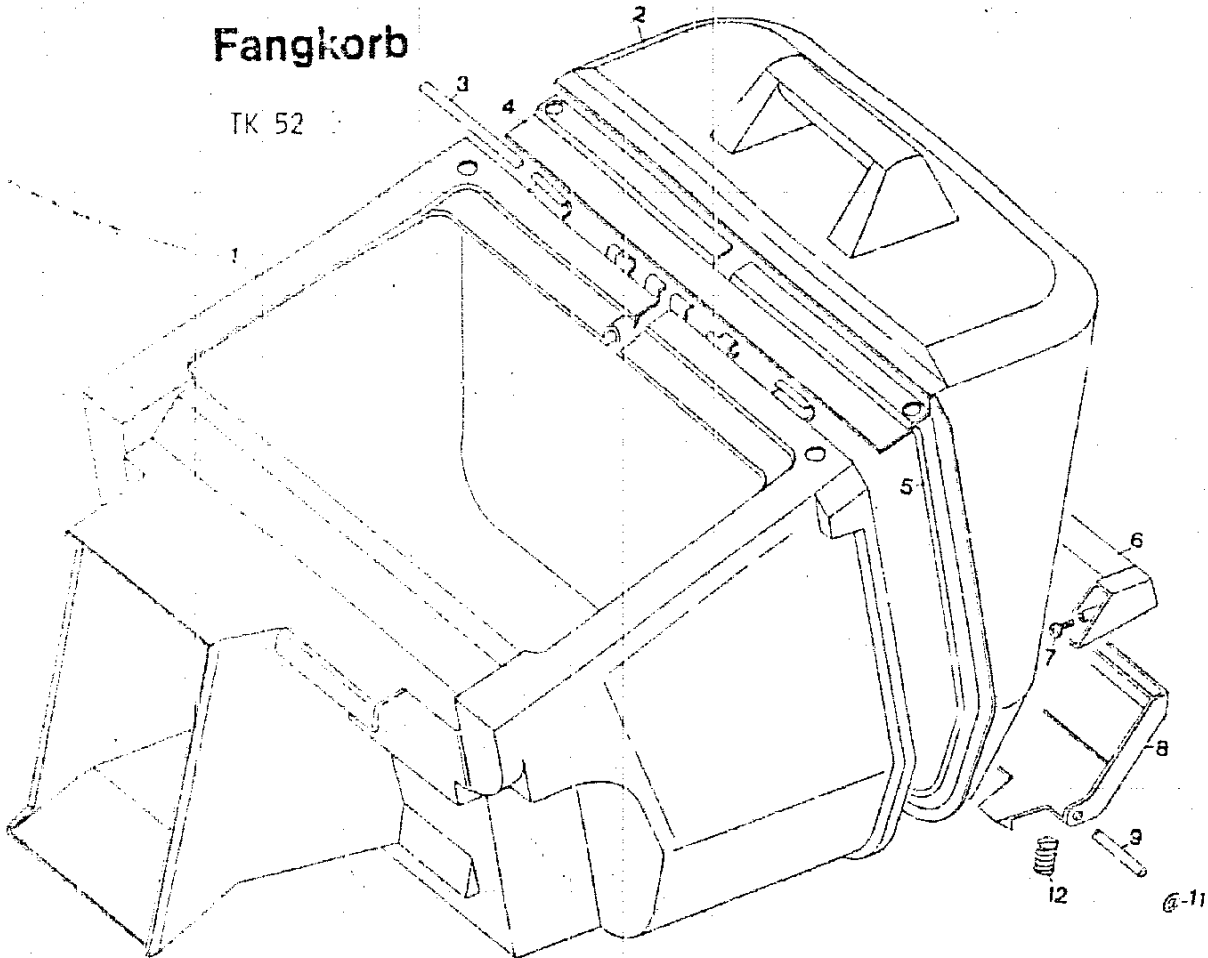

NR:4689 000 Bezeichnung: TK 52 N Gruppe: Fangkorb für 52er Mäher Jahr: 89 Typ:

Fangkorb

TK 52

Ersatzteile Fangkorb

Bild-Nr.	Best.-Nr.	Bezeichnung
1	4689 300	Korb
2	4689 301	Deckel
3	4689 208	Rundstab
4	4689 213	Verstärkungsblech
5	4689 210	Bügel
6	4689 101	Griff
7	0012 883	Schraube
8	4689 100	Taste
9	4689 201	Rundstab
11	0020 699	Wellensicherung
12	4689 212	Feder
—	4689 050	Fangkorb kpl.

**L 4**