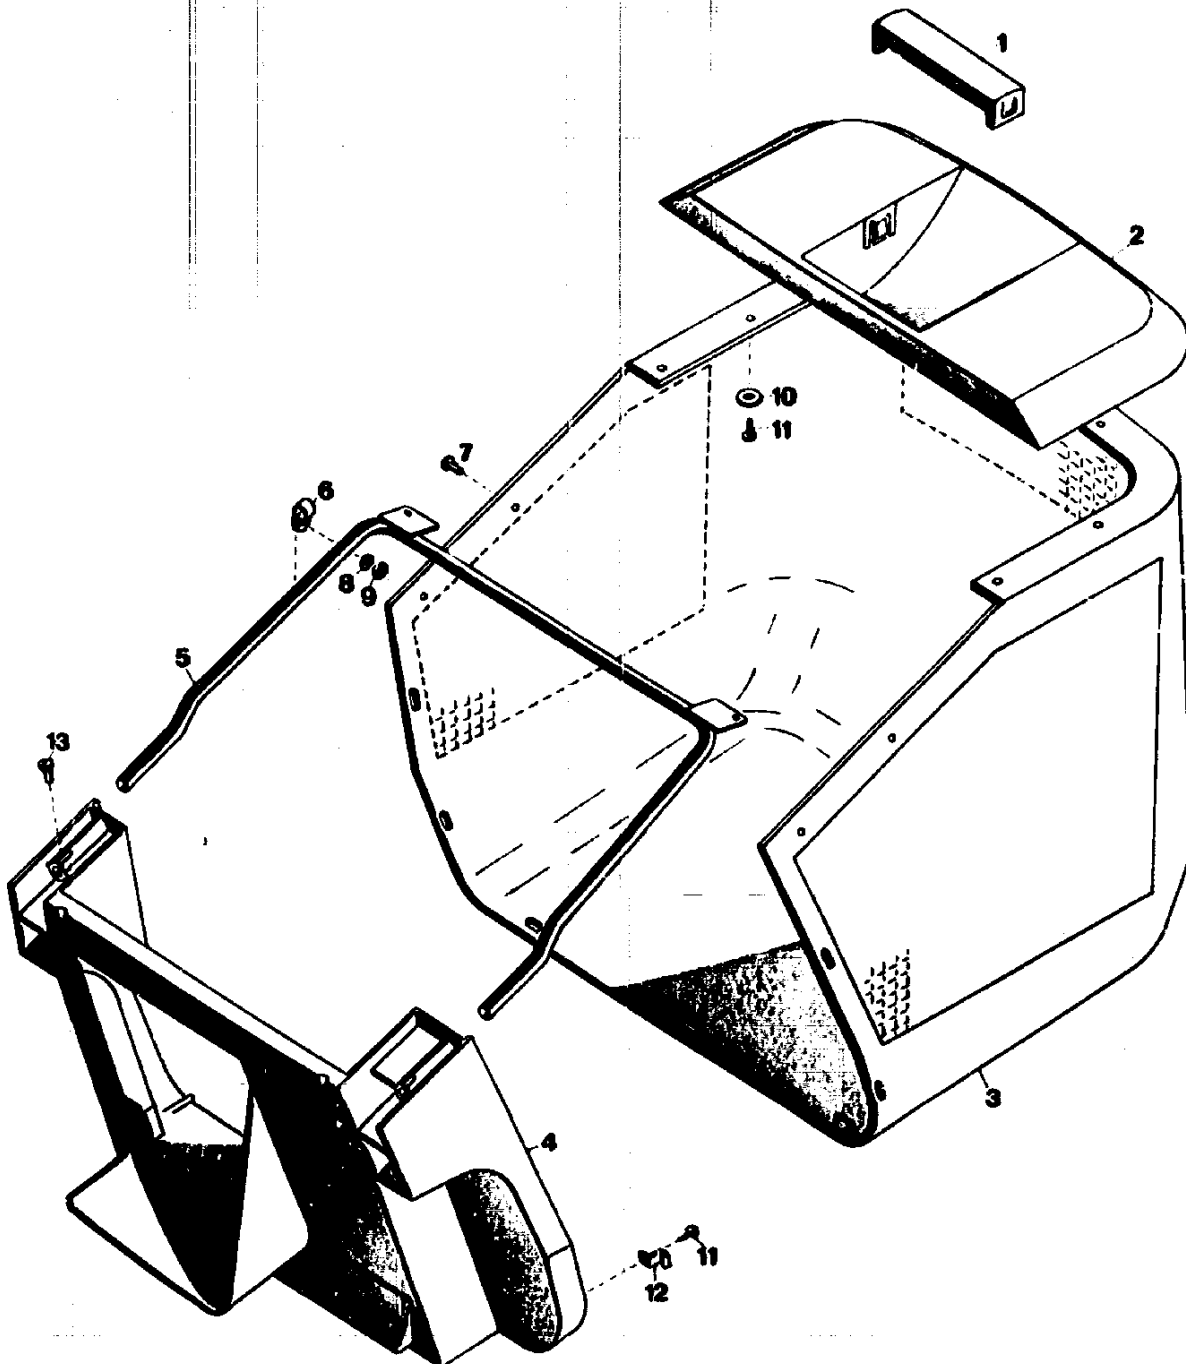

NR:4680 000 Bezeichnung: TK 70 S Gruppe: Fangkorb f¼r Senator 70 Jahr: 86 Typ:

TK 70 S ART.-NR. 4680 000

M20

NR:4680 000 Bezeichnung: TK 70 S Gruppe: Fangkorb f¼r Senator 70 Jahr: 86 Typ:

ERSATZTEILLISTE FÜR TK 70 S

Bild-Nr.	Bestell-Nr.	Einzelteil-Bezeichnung	Stk.
1	4680 100	Griff	1
2	4680 302 *	Deckel	1
3	4680 300	Fangkorb	1
4	4680 301	Mundstück	1
5	4680 011	Rohrbügel	1
6	0038 008	Rohrschelle	4
7	0012 163	Zyl.-Schraube M 4 x 10 DIN 84 verz.	4
8	0017 906	Federring B 4 DIN 127	4
9	0016 209	6-kt.-Mutter M 4 DIN 934	4
10	0017 314	Scheibe B 4 DIN 6903 verz.	7
11	0012 <del>920</del>	Halbrundschraube M 3,9 x 15 verz.	14
12	4680 202	Klammer	7
13	0015 329	Zylinderschraube B 2,9 x 6,5	2
-	4680 204	Ersatzteilliste TK 70 S	1
-	4680 000	Grasfangkorb kpI. TK 70 S	1