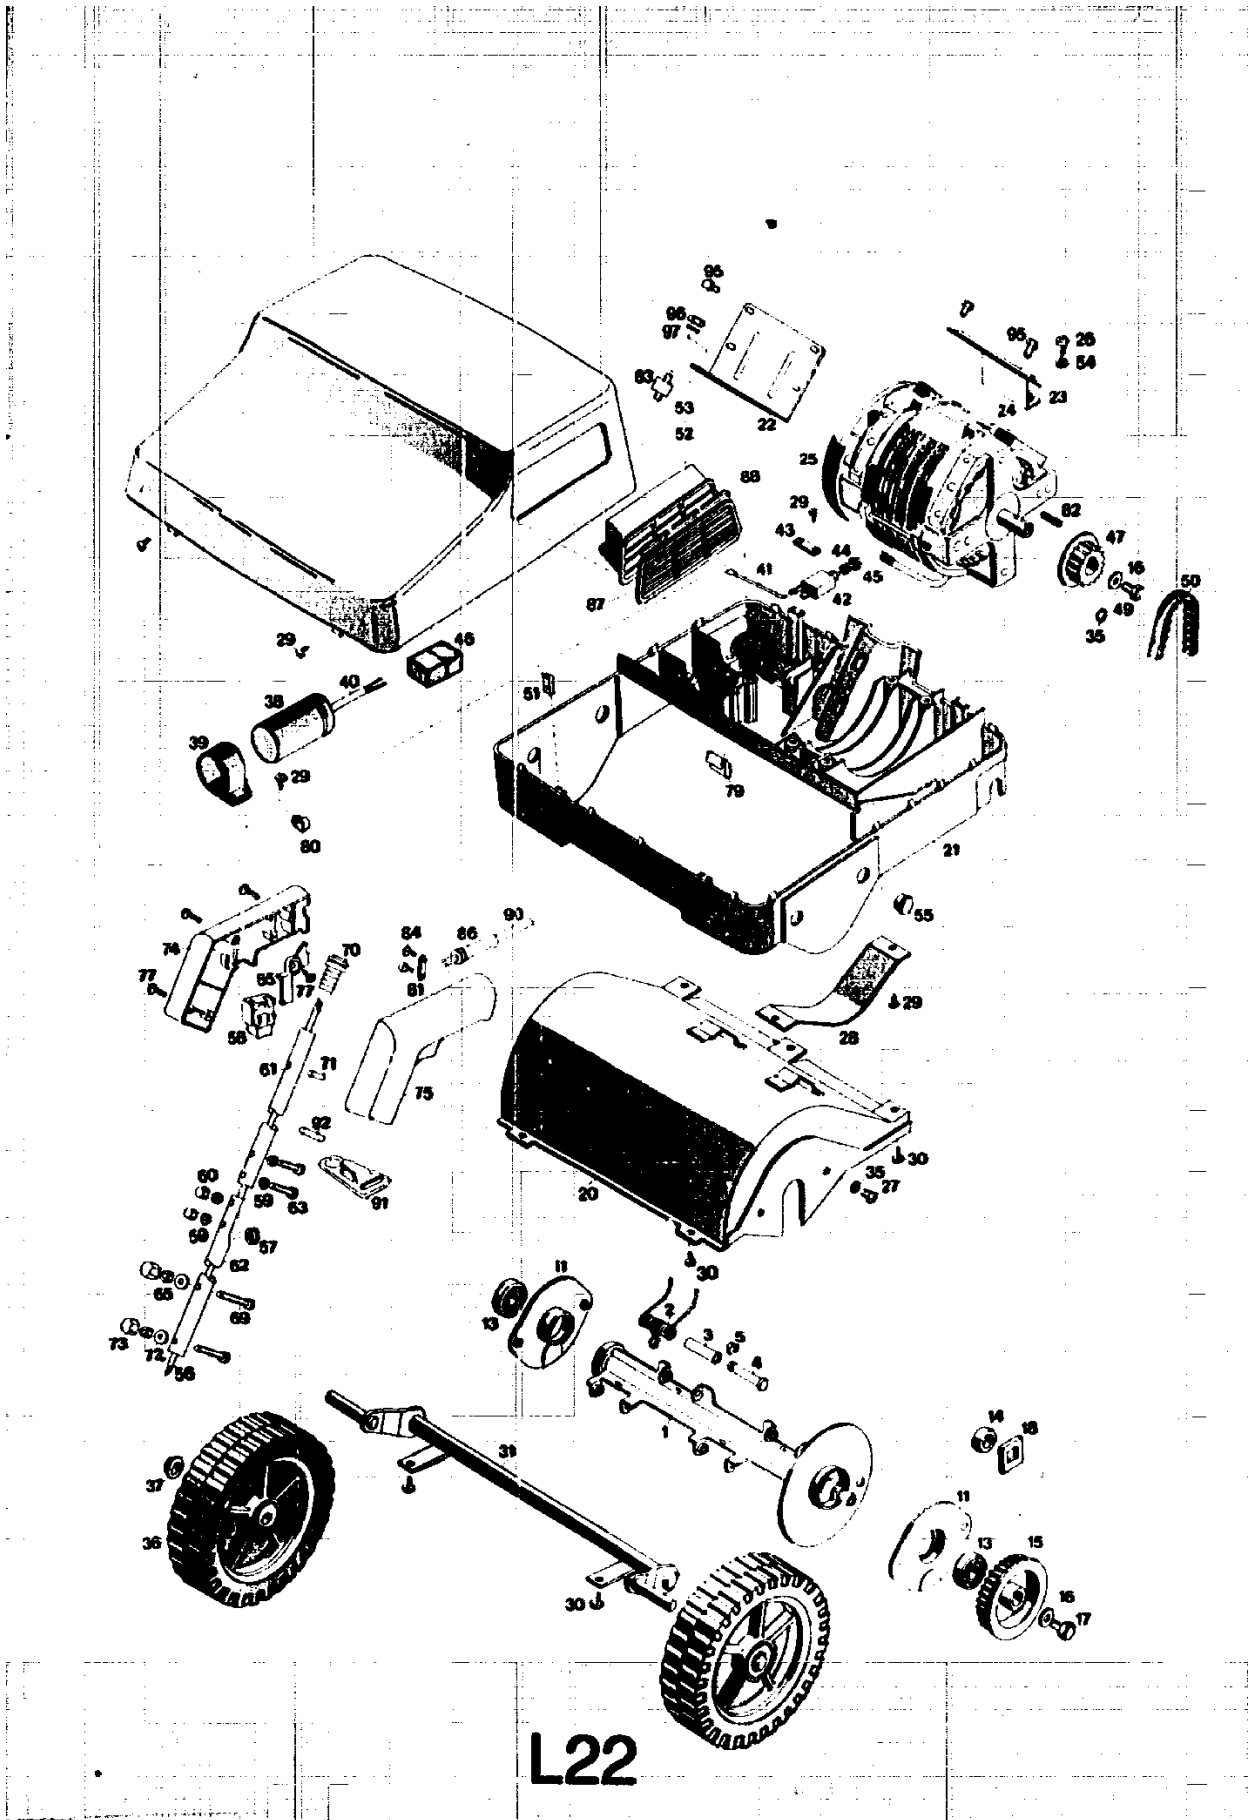

NR:3578 000 Bezeichnung: UV-EL Gruppe: Vertikutierboy Standard Jahr: 86 Typ: A

**UV-EL  
Vertikutier-Boy  
Standard**

Serie A

Typen-Nr. 3578 000  
Serien-Nr. s. Typenschild

Technische Daten

<u>Gerät</u>	UV-EL
Schnittbreite	30 cm
Räder	170 mm Ø
Drehzahl	1700/1 min.

<u>Motor</u>	
Spannung	220 V
Nennstrom	3,85 A
Leistung	800 W
Schutzart	IP 00
Drehzahl	2860 1/min.
Kondensator	10 µF

**L21**

NR:3578 000 Bezeichnung: UV-EL Gruppe: Vertikutierboy Standard Jahr: 86 Typ: A