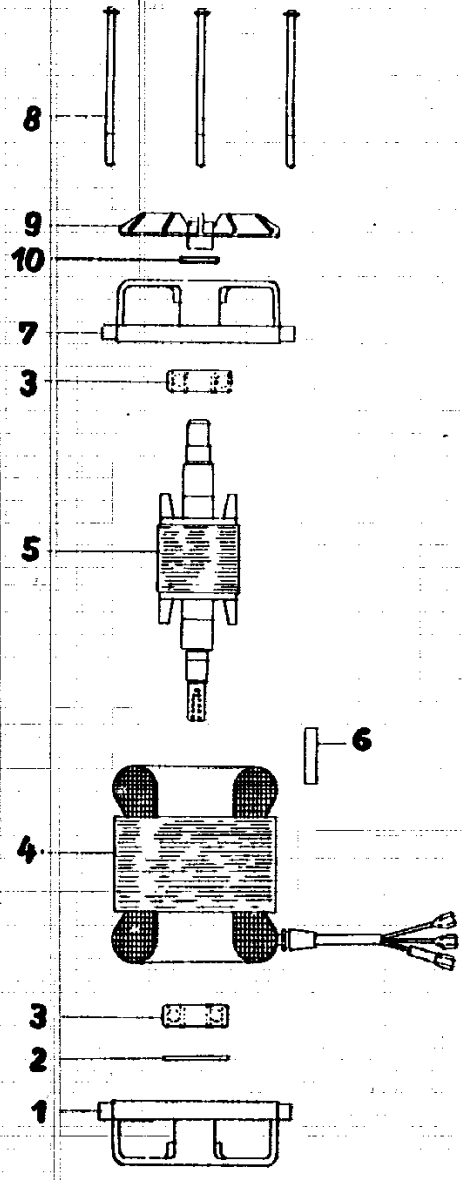

NR:3578 000 Bezeichnung: UV-EL Gruppe: Vertikutierer Standard Jahr: 86 Typ: A

Motor

L25

NR:3578 000 Bezeichnung: UV-EL Gruppe: Vertikutierboy Standard Jahr: 86 Typ: A

Ersatzteile, Motor UV-EL

Bild-Nr.	Bestell-Nr.	Einzelteil-Bezeichnung	Stückzahl	Liefer-Nr. Hanning
1	1102 100	Lagerschild	1	110-0428
2	1040 003	Ausgleichsscheibe	1	76.026
3	0023 148	Kugellager 6202. ZZ	2	71.023
4*		Stator mit Wicklung	1	
5*		Rotorwelle mit Rotorpaket	1	
6*		Typenschild	1	
7	1102 111	Lagerschild	1	112-0561
8	1102 140	Zuganker	2	136-0112
9	1050 150	Lüfter	1	230-0034
10	0022 643	Stützscheibe 15/21 x 1	1	
-	1102 001	Motor kpl.	1	

* = Diese Teile sind als Einzelteile nicht erhältlich!

L26