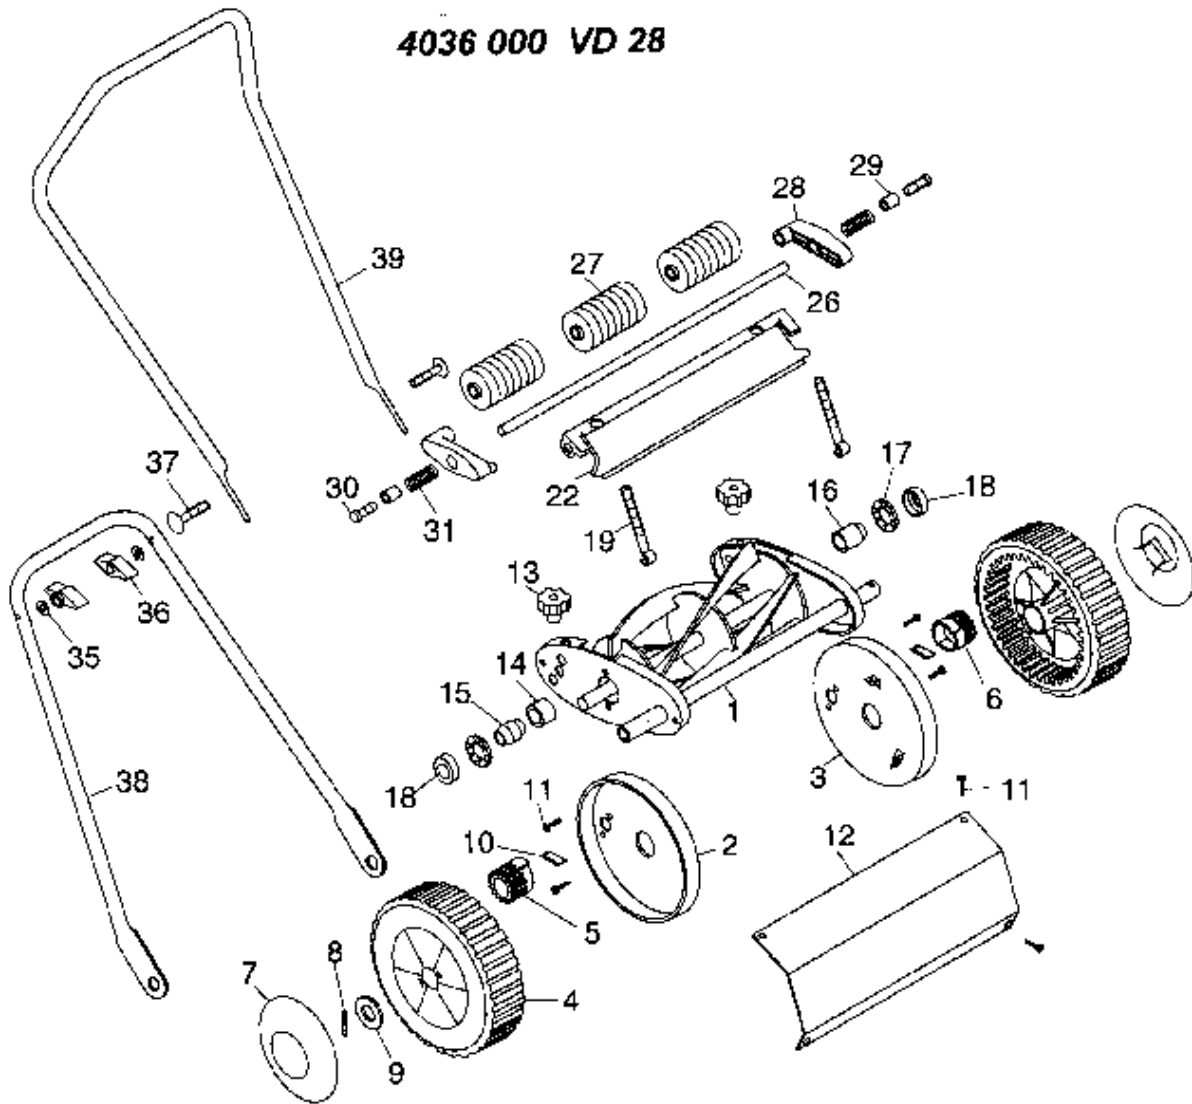

NR:4036 000 Bezeichnung: VD 28 Gruppe: Handschieber Jahr: 96 Typ:

4036 000 VD 28

Gerät: VD 28

Bild-Nr.	Best.-Nr.	Bezeichnung
1	****	Spindel (als Ersatzteil nicht lieferbar)
2	4032 132	Staubdeckel links
3	4032 131	Staubdeckel rechts
4	4032 123	Reifen
5	4032 118	Ritzel rechts
6	4032 507	Ritzel links
7	4032 116	Radkappe
8	4032 187	Scheibe
9	4032 173	Scheibe 18,5
10	4032 508	Fallkeil
11	4032 168	Schraube
12	4032 303	Abdeckung
13	4032 126	Handrad
14	4032 110	Feder Kon.
15	4032 106	Konus rechts
16	4032 502	Konus links
17	4032 176	Kugelring
18	4032 504	Deckel
19	4032 125	Bolzen
22	4032 302	Abdeckung

Gerät: VD 28

Bild-Nr.	Best.-Nr.	Bezeichnung
26	4032 186	Achse
27	4032 201	Rolle
28	4032 202	Stellhebel
29	4032 204	Feder
30	4032 178	Schraube
31	4032 127	Distanzrohr
35	4032 172	Scheibe 6,5
36	4032 166	Handrad
37	4032 188	Schraube
38	4032 196	Griffunterteil
39	4032 121	Holm-Oberteil
****	4084 005	Grasfangkorb VG 28