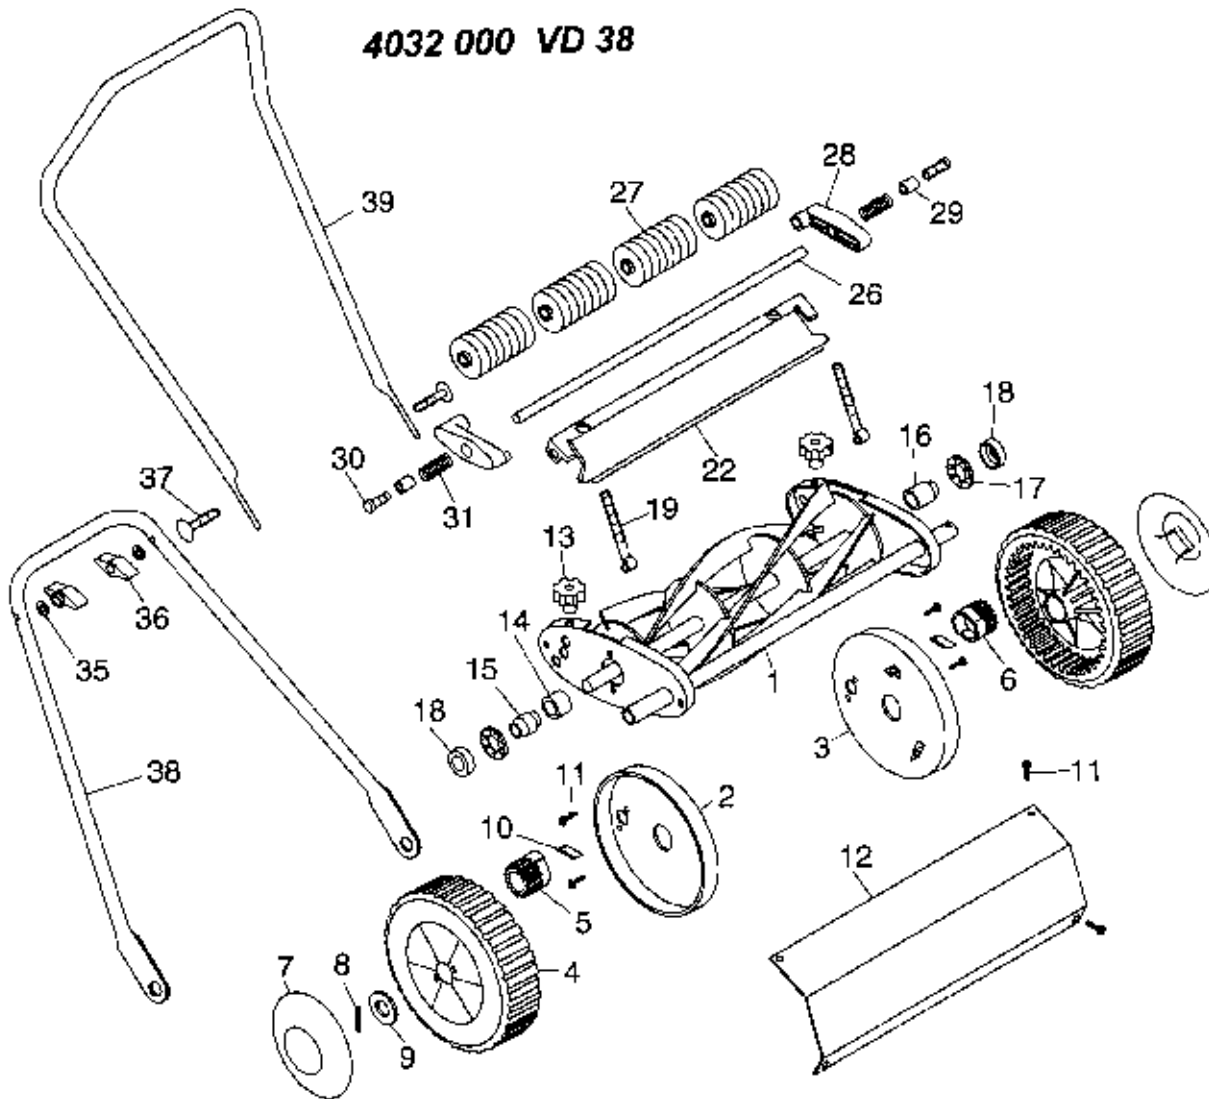

NR:4032 000 Bezeichnung: VD 38 Gruppe: Handschieber Jahr: 96 Typ:

4032 000 VD 38

## Gerät: VD 38

<b>Bild-Nr.</b>	<b>Best.-Nr.</b>	<b>Bezeichnung</b>
1	****	Spindel (als Ersatzteil nicht lieferbar)
2	4032 132	Staubdeckel links
3	4032 131	Staubdeckel rechts
4	4032 123	Reifen
5	4032 118	Ritzel rechts
6	4032 507	Ritzel links
7	4032 116	Radkappe
8	4032 187	Scheibe
9	4032 173	Scheibe 18,5
10	4032 111	Fallkeil
11	4032 168	Schraube
12	4032 128	Zweigschirm
13	4032 126	Handrad
14	4032 110	Feder Kon.
15	4032 106	Konus rechts
16	4032 105	Konus links
17	4032 176	Kugelring
18	4032 504	Deckel
19	4032 125	Bolzen
22	4032 124	Untermesser

## Gerät: VD 38

<b>Bild-Nr.</b>	<b>Best.-Nr.</b>	<b>Bezeichnung</b>
26	4032 120	Welle
27	4032 108	Rolle
28	4032 101	Hebel
29	4032 127	Distanzrohr
30	4032 178	Schraube
31	4032 109	Feder
35	4032 189	Scheibe
36	4032 166	Handrad
37	4032 188	Schraube
38	4032 104	Holm-Unterteil
39	4032 121	Holm-Oberteil
****	4084 000	Grasfangkorb VG 38