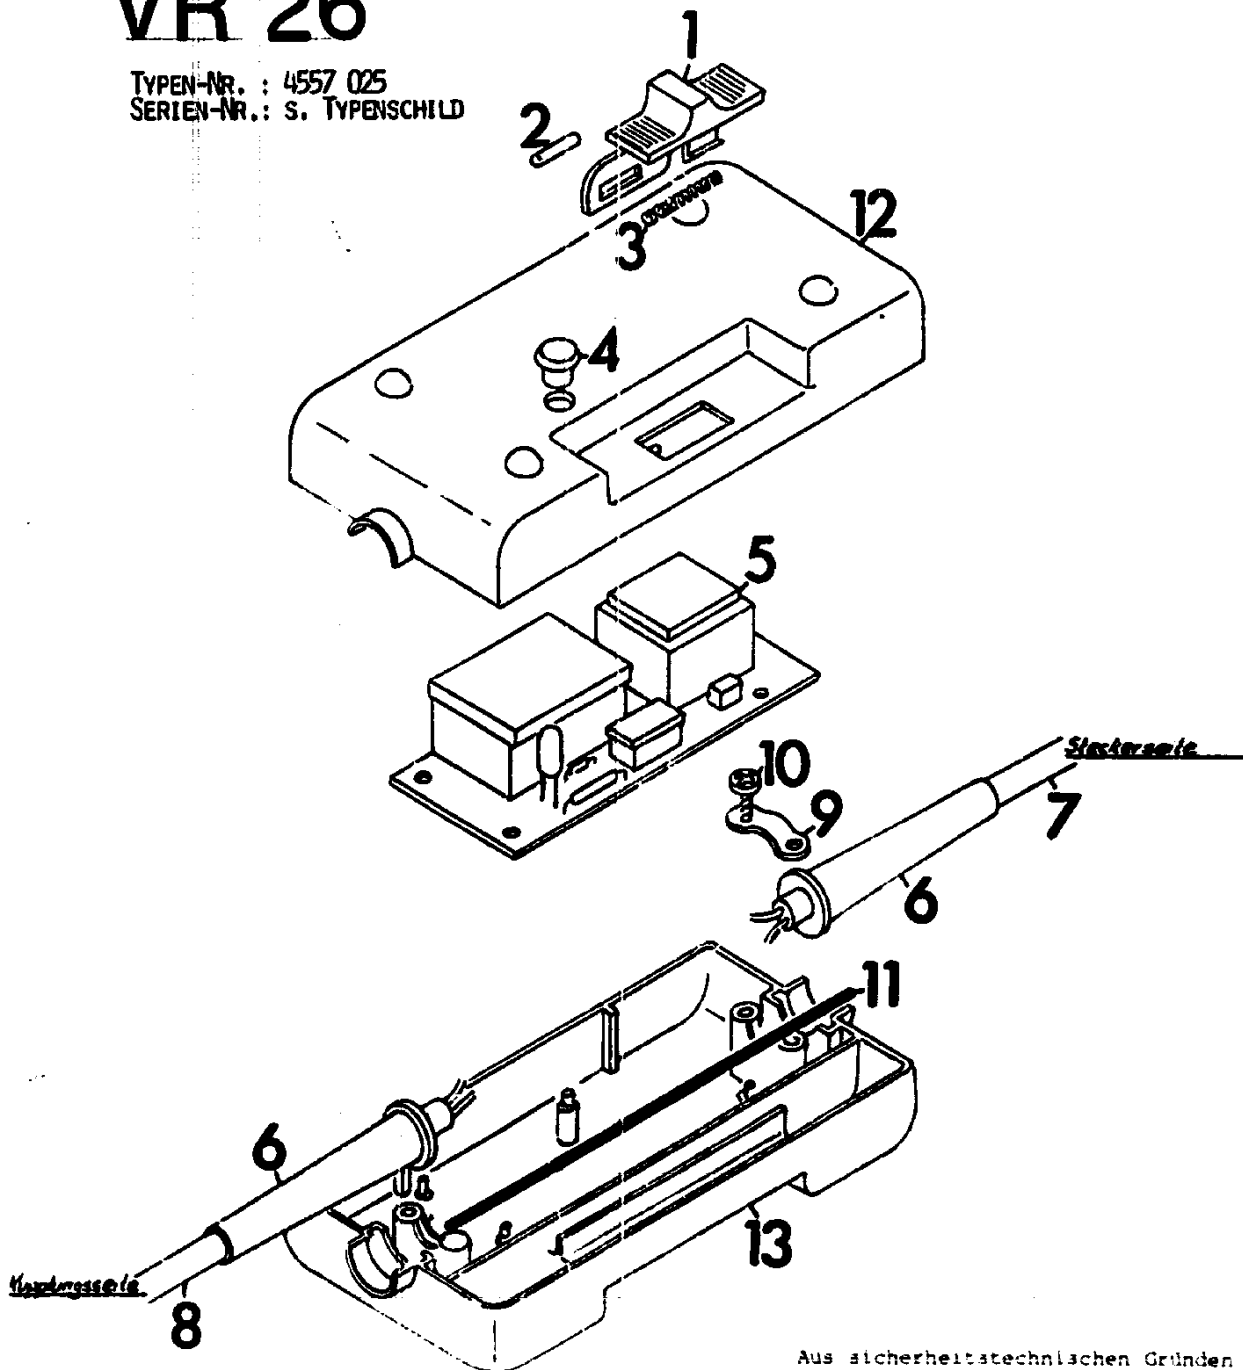

# VR 26

TYPEN-NR. : 4557 025  
 SERIEN-NR.: S. TYPENSCHILD

N10

Aus sicherheitstechnischen Gründen darf das Gehäuse des Safematickabels VR 26 nicht geöffnet werden.

Falls ein Defekt in der Sicherheitsschaltung auftritt, bitte Gerät kompl. einschicken. Ansonsten eventuell Abstimmung.

ERSATZTEILLISTE FÜR WOLF-SAFEMATIC-KABEL VR 26

Bild-Nr.	Bestell-Nr.	Einzelteil-Bezeichnung	Stck.
1	4557 100	Schaltknopf	1
2	4557 400	Rundmagnet	1
3	4557 205	Druckfeder	1
4	4557 206	Stecklinse	1
5	4557 051	Schalteinheit	1
6	4557 213	Knickschutzhülle	2
7	4557 212	Netz-Zuleitung	1
8	4557 052	Sicherheitskabel kpl.	1
9	4557 208	Schelle	2
10	0012 933	Halbrundschraube 4,4 x 15	4
11	4557 207	Dichtschnur	1
12	4557 301	Deckel	1
13	4557 300	Montagebox	1
-	0169 804	Kleber	-