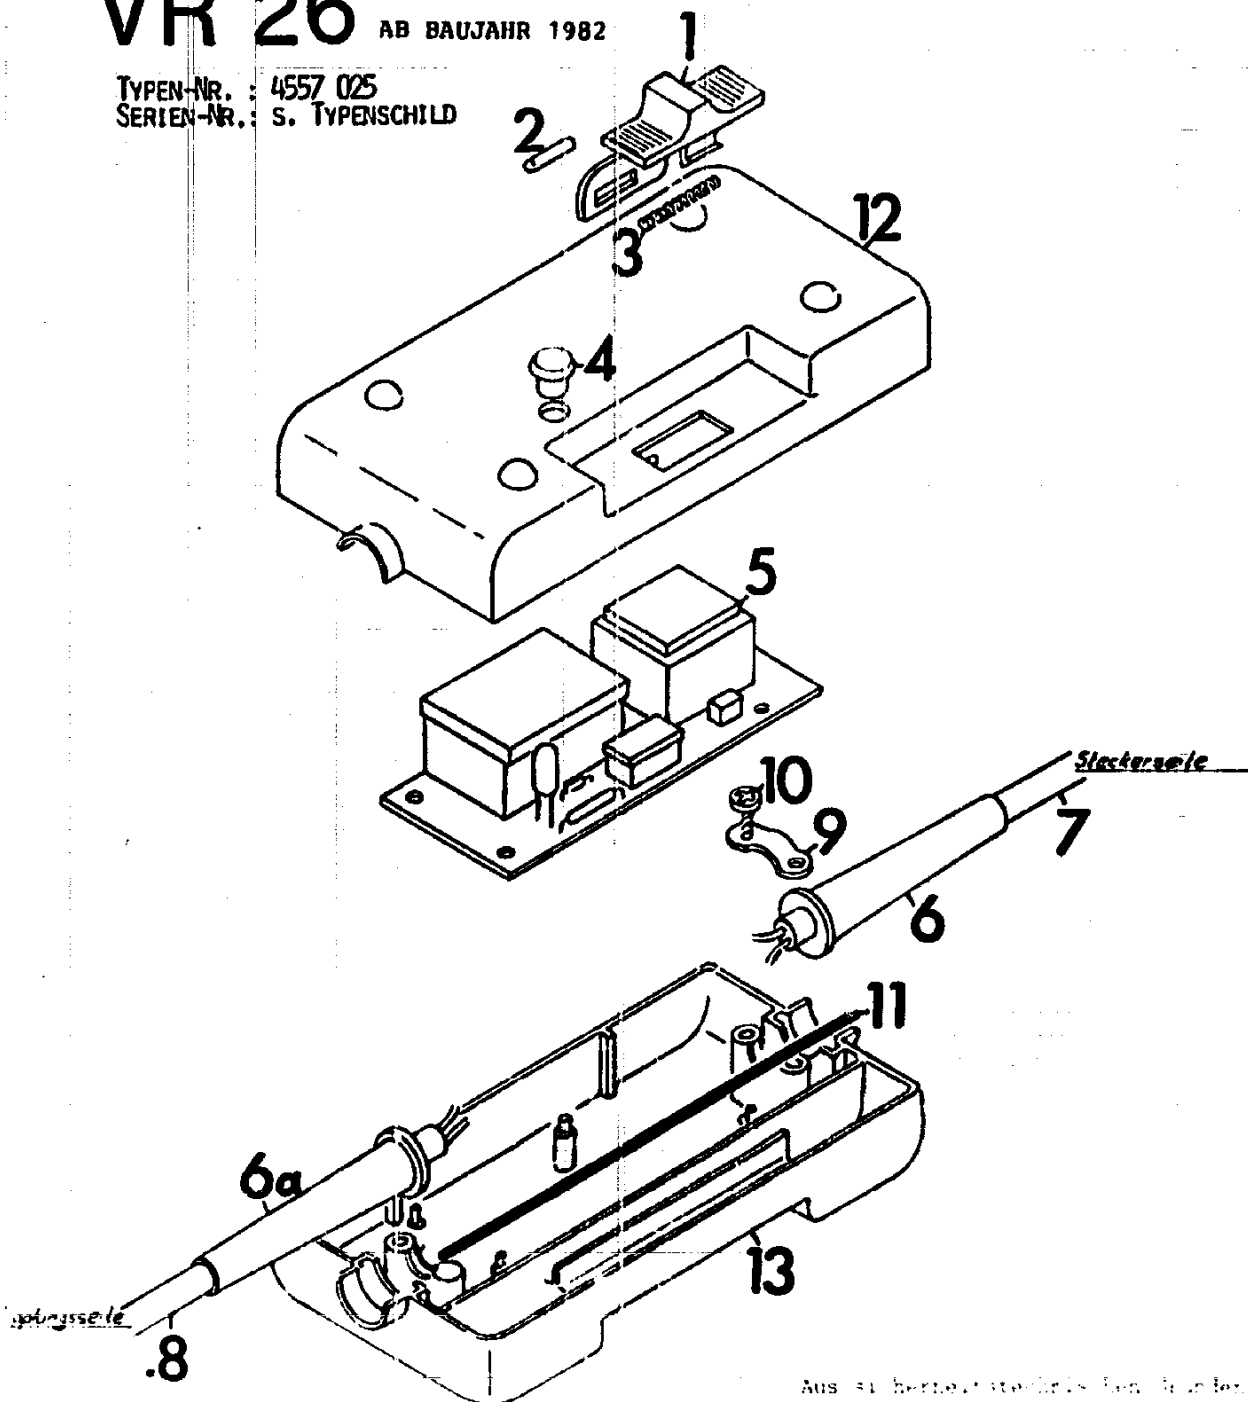

NR:4557 025 Bezeichnung: VR 26 Gruppe: Safematic-Kabel 2000 Jahr: 86 Typ:

# VR 26 AB BAUJAHR 1982

TYPEN-NR.: 4557 025  
 SERIEN-NR.: S. TYPENSCHILD

- 4557 050 Zugentlastung kpl.
- 4557 218 Knickschutzhülse f. Zugentlastung

N12

Aus Sicherheitsgründen darf das Gehäuse bei Betrieb, Kabels VR 26 nicht geöffnet werden.

Falls ein Defekt an der Sicherheitschaltung auftritt, bitte Gerät kompl. einschicken. Ansonsten eventuell Abstimmung.

ERSATZTEILLISTE FÜR WOLF - SAFEMATIC - KABEL  
VR 26 AB BAUJAHR 1982

Bild-Nr.	Bestell-Nr.	Einzelteil-Bezeichnung	Stück
1	4557 100	Schaltnopf	1
2	4557 400	Rundmagnet	1
3	4557 205	Druckfeder	1
4	4557 206	Stecklinse	1
5	4557 051	Schalteinheit	1
6	4557 213	Knickschutztülle	1
6a	4557 219	Knickschutztülle	1
7	4557 212	Netz - Zuleitung	1
8	4557 054	Sicherheitskabel kpl.	1
9	4557 208	Schelle	2
10	0012 933	Halbrundschraube 4,4 x 15	4
11	4557 207	Dichtschnur	1
12	4557 301	Deckel	1
13	4557 300	Montagebox	1
-	4557 218	Knickschutztülle f. Zugentlastung	1
-	4557 050	Zugentlastung kpl.	1
-	0169 804	Kleber	-