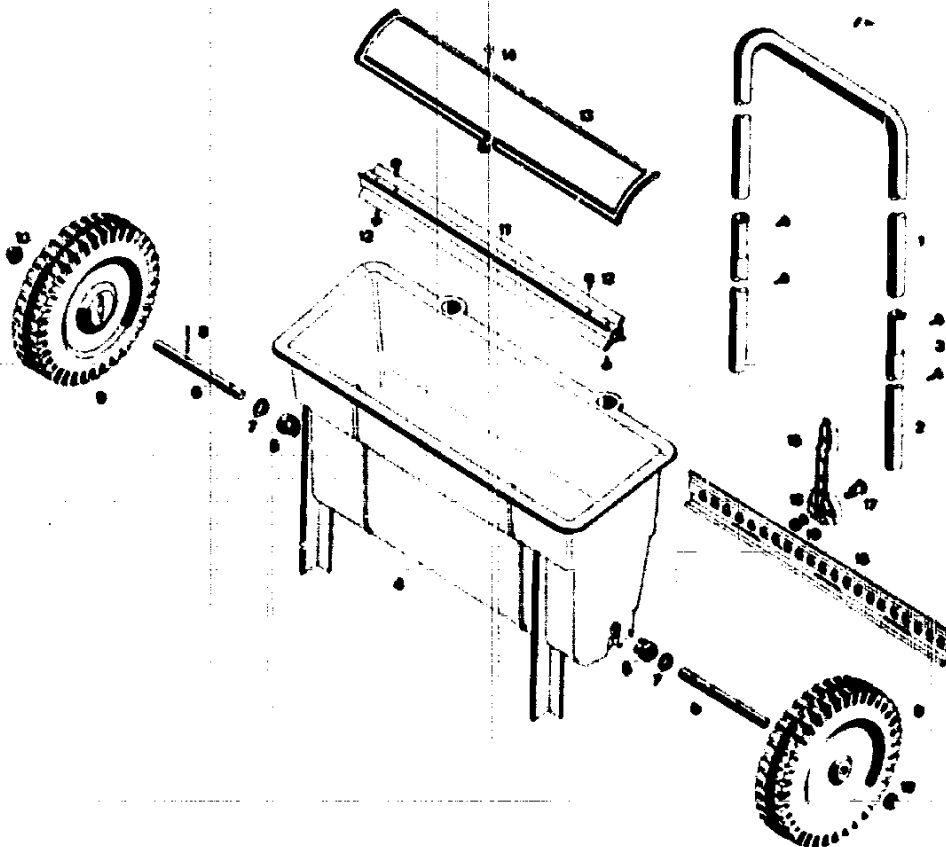

NR:5420 000 Bezeichnung: WE 250 Gruppe: Universal Streuwagen Jahr: 86 Typ:

ERSATZTEILLISTE FÜR WOLF-STREUWAGEN

WE 250 Art.-Nr. 5420 000  
WE 251 Art.-Nr. 5425 000

# WE 250/WE 251

Bild-Nr.	Bestell-Nr.	Einzelteilbezeichnung	Stückzahl
1	5420 100	Griffoberteil	1
2	5420 101	Griffunterteil	2
3	0015 683	Blechschrabe B 2 4,2 x 9,5 DIN 7981	4
4	5420 300	Streubehälter WE 250	1
4	5425 010	Streubehälter kpl. WE 251	1
5	5420 502	Buchse	2
6	5420 500	Achse	2
7	0017 203	Scheibe 10,5 DIN 433	2
8	0018 815	Spannhülse 3,5 x 36 DIN 1481	1
9	5420 501	Rad	2
10	5421 502	Achskappe	2
11	5420 400	Streuwelle	1
12	0012 912	Halbrundschrabe 4 x 12	4
13	5420 301	Abdeckung	1
14	0012 909	Halbrundschrabe 3,9 x 12	1
15	5420 104	Verstellische	1
16	5420 103	Einstellhebel	1
17	5420 203	Gewindebolzen	1
18	0017 120	Scheibe A 5,3 DIN 125	1
19	0016 310	6kt.-Mutter M 5 DIN 985	1