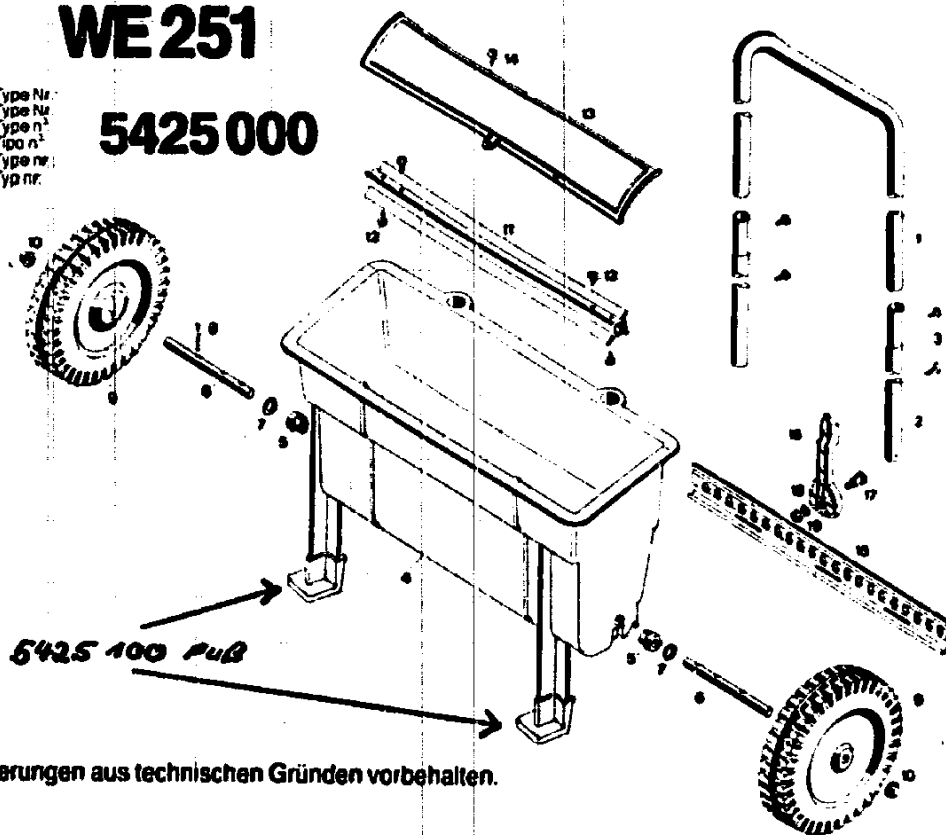

NR:5425 000 Bezeichnung: WE 251 Gruppe: Streuwagen Jahr: 86 Typ:

# Streuwagen WE 251

Type Nr.  
Type nr.  
Tipo n°  
Tipo n°  
Type nr.  
Type nr.

**5425 000**

Anderungen aus technischen Gründen vorbehalten.

## Ersatzteile für WOLF-Streuwagen WE 251

Bild-Nr. Afb. nr. Fig. n° Fig. n°	Bestell-Nr. Bestelnr. n° de com- mande n° del parti- colare	Einzelteil-Bezeichnung Onderdeel-naam Dénomination Denominazione del particolare singolo	Stückzahl Aantal Quantité Pezzi
1	5420 100	Griffoberteil	1
2	5420 101	Griffunterteil	2
3	0015 683	Blechschrabe B 2 4.2 x 9.5 DIN 7981	4
4	5425 010	Streubehälter kpl.	1
5	5420 502	Buchse	2
6	5420 500	Achse	2
7	0017 203	Scheibe 10.5 DIN 433	2
8	0018 815	Spanntulse 3.5 x 36 DIN 1481	1
9	5420 501	Rad	2
10	5421 502	Achskappe	2
11	5420 400	Streuwelle	1
12	0012 912	Halbrundschrabe 4 x 12	4
13	5420 301	Abdeckung	1
14	0012 909	Halbrundschrabe 3.9 x 12	1
15	5420 104	Verstellchiene	1
16	5420 103	Einstellhebel	1
17	5420 203	Gewindebolzen	1
18	0017 120	Scheibe A 5.3 DIN 125	2
19	0016 310	6kt -Mutter M 5 DIN 985	1