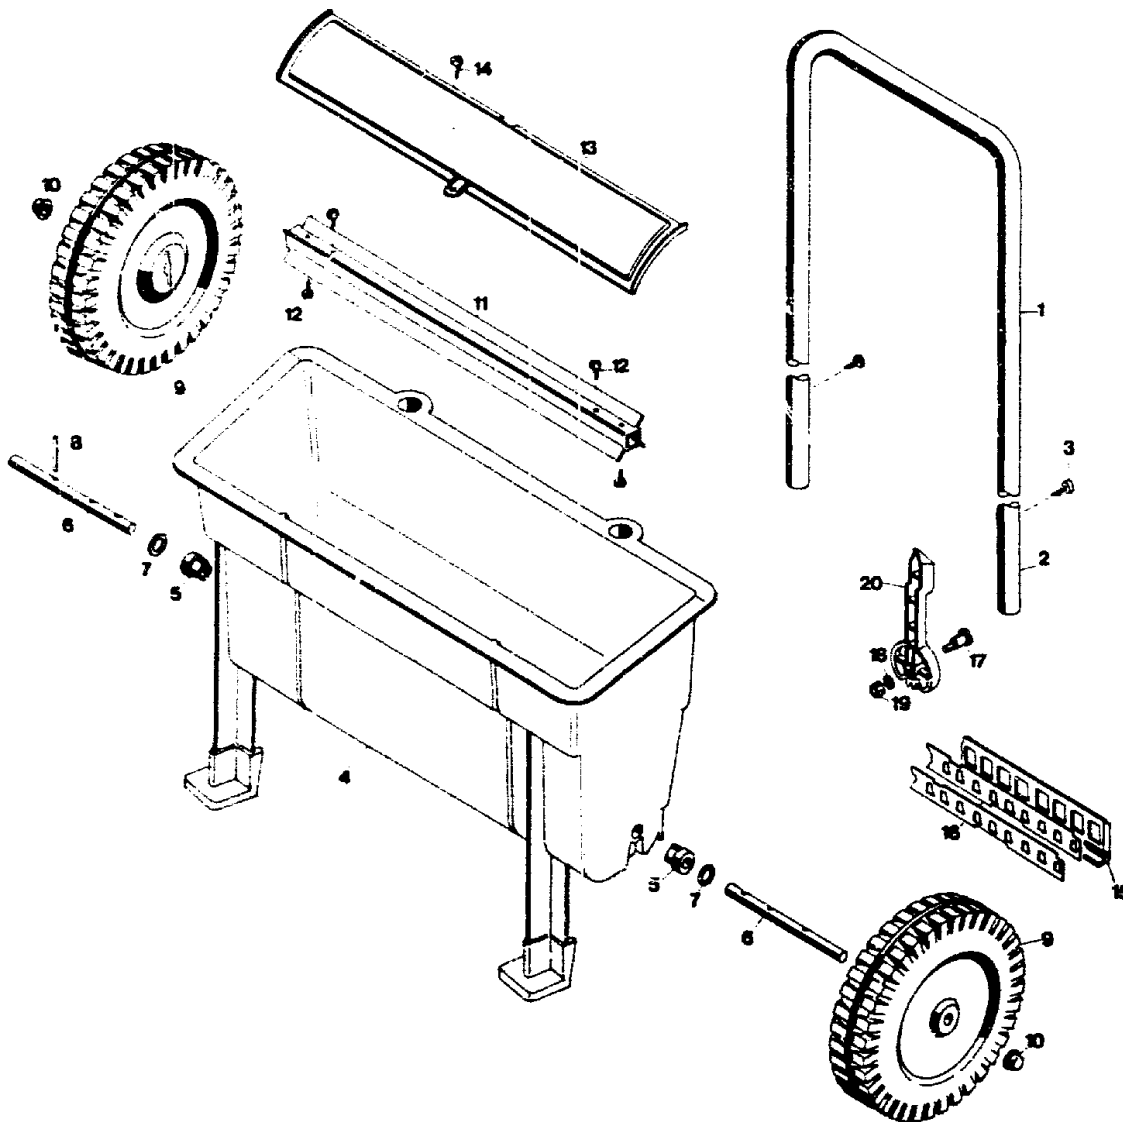

**Universal-Streuwagen
Streuschiene mit 22 Öffnungen
auf 42 cm Breite.**

WE 252

Universal-Streuwagen WE 252

T Y P E N - N R. 5426 000

H15

WE 252

Universal-Streuwagen

H16

NR:5426 000 Bezeichnung: WE 252 Gruppe: Universal-Streuwagen Jahr: 90 Typ:

WOLF-Streuwagen WE 252

Bild-Nr.	Bezeichnung	Best.-Nr.
1	Griff	5426 102
3	Schraube	0015 684
4	Streubehälter	5426 010
5	Buchse	5420 502
6	Achse	5420 500
7	Scheibe	0017 203
8	Spannhülse	0018 815
9	Rad	5420 501
10	Achskappe	5214 502
11	Streuwelle	5426 401
12	Schraube	0012 912
13	Abdeckung	5420 301
14	Schraube	0012 909
15	Verstellschiene	5426 100
16	Streublech	5426 400
17	Gewindebolzen	5420 203
18	Scheibe	0017 120
19	Mutter	0016 310
20	Einstellhebel	5420 103