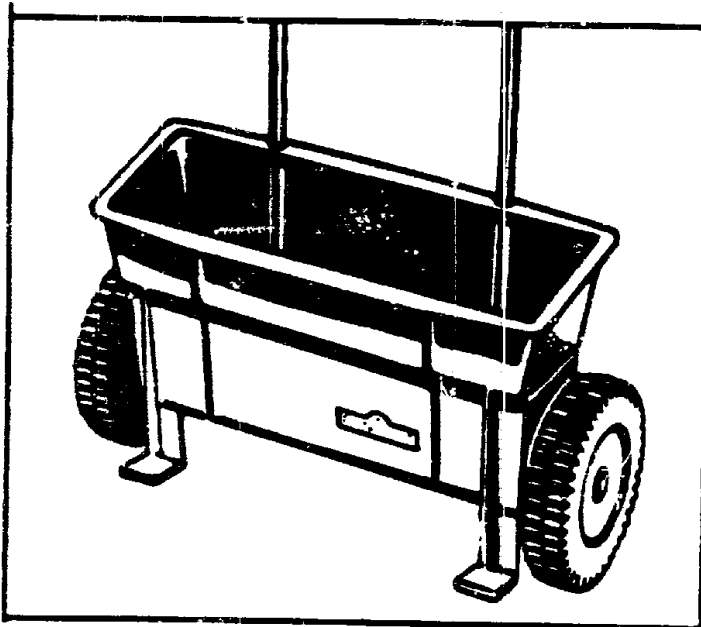

**Universal-Streuwagen
Streuschiene mit 22 Öffnungen
auf 42 cm Breite.**

WE 252

Universal-Streuwagen WE 252

T Y P E N - N R. 5426 000

H15

WE 252

Universal-Streuwagen

H16

NR:5426 000 Bezeichnung: WE 252 Gruppe: Universal-Streuwagen Jahr: 90 Typ:

WOLF-Streuwagen WE 252

Bild-Nr.	Bezeichnung	Best.-Nr.
1	Griff	5426 102
3	Schraube	0015 684
4	Streubehälter	5426 010
5	Buchse	5420 502
6	Achse	5420 500
7	Scheibe	0017 203
8	Spannhülse	0018 815
9	Rad	5420 501
10	Achskappe	5214 502
11	Streuwelle	5426 401
12	Schraube	0012 912
13	Abdeckung	5420 301
14	Schraube	0012 909
15	Verstellschiene	5426 100
16	Streublech	5426 400
17	Gewindebolzen	5420 203
18	Scheibe	0017 120
19	Mutter	0016 310
20	Einstellhebel	5420 103